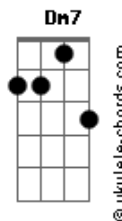

Kadim Duedel - Chutando Conchas

tom:

Intro: **Em7** D7(9/13-) **Em7** E7(9/13-)
Em7 D7(9/13-) **C7** B7(9/13-)

Em7 E7(9/13-) **C7** B7(9/13-)
Ao sol e ao sal, pisando a areia da prai_ _a
Em7 E7(9/13-) **Eadd9** B7(9/13-)
Chutando conchas no refluxo do quebra-mar
Em7 E7(9/13-) **C7** B7(9/13-)
Sinto a saudade mergulhar em meu peito
Em7 E7(9/13-) **Eadd9** B7(9/13-)
E deixo o pensamento nave__gar

Dm7 **G7** **C7M** **C**
Em que brisa tu partis__te?
Gbm7 B7(9/13-) **Em7** **C7M**
Que maré te carregou de mim?
Dm7 **G7** **C7M** **C**
Que nuvem, que tempesta__de
Gbm7 B7(9/13-)
Decretou o fim?

Em7 E7(9/13-) **C7** B7(9/13-)
Na paz de pescadores puxando re__de
Em7 E7(9/13-) **Eadd9** B7(9/13-)
Na singeleza de jangadas a flutuar
Em7 E7(9/13-) **C7** B7(9/13-)
Na luz do dia refletida nas ondas
Em7 E7(9/13-) **Eadd9** B7(9/13-)
A tua imagem sempre vem me afogar

Dm7 **G7** **C7M** **C**
Em que canto de serei__a
Gbm7 B7(9/13-) **Em7** **C7M**
Me envolveste, meu amo__[o]r
Dm7 **G7** **C7M** **C**
Pra deixar-me, assim, na arei__a

Acordes

Gbm7 **Eadd9** B7(9/13-)
Mais peixe que pescador?
(**Em7** D7(9/13-) **Em7** E7(9/13-))
(**Em7** D7(9/13-) **Em7** E7(9/13-))
(**Em7** D7(9/13-) **Em7** E7(9/13-))
(**Em7** D7(9/13-) **C7** B7(9/13-))

Dm7 **G7** **C7M** **C**
Em que brisa tu partis__te?
Gbm7 B7(9/13-) **Em7** **C7M**
Que maré te carregou de mim?
Dm7 **G7** **C7M** **C**
Que nuvem, que tempesta__de
Gbm7 B7(9/13-)
Decretou o fim?

Em7 E7(9/13-) **C7** B7(9/13-)
Na paz de pescadores puxando re__de
Em7 E7(9/13-) **Eadd9** B7(9/13-)
Na singeleza de jangadas a flutuar
Em7 E7(9/13-) **C7** B7(9/13-)
Na luz do dia refletida nas ondas
Em7 E7(9/13-) **Eadd9** B7(9/13-)
A tua imagem sempre vem me afogar

Dm7 **G7** **C7M** **C**
Em que canto de serei__a
Gbm7 B7(9/13-) **Em7** **C7M**
Me envolveste, meu amo__[o]r
Dm7 **G7** **C7M** **C**
Pra deixar-me, assim, na arei__a
Gbm7 **Eadd9** **B7** B7(9/13-)
Mais peixe que pescador?

[Final] **Em7** D7(9/13-) **Em7** E7(9/13-)
Em7 D7(9/13-) **Em7** E7(9/13-)
Em7 D7(9/13-) **Em7** E7(9/13-)
Em7 D7(9/13-) **C7** B7(9/13-) **Em7**