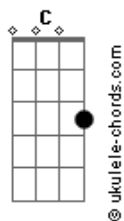

Kadim Duedel - Chutando Conchas

tom:
Intro: **Em7** **D7(9/13-)** **Em7** **E7(9/13-)**
Em7 **D7(9/13-)** **C7** **B7(9/13-)**

Em7 **E7(9/13-)** **C7** **B7(9/13-)**
Ao sol e ao sal, pisando a areia da prai_ _a
Em7 **E7(9/13-)** **Eadd9** **B7(9/13-)**
Chutando conchas no refluxo do quebra-mar
Em7 **E7(9/13-)** **C7** **B7(9/13-)**
Sinto a saudade mergulhar em meu peito
Em7 **E7(9/13-)** **Eadd9** **B7(9/13-)**
E deixo o pensamento nave__gar

Dm7 **G7** **C7M** **C**
Em que brisa tu partis__te?
Gbm7 **B7(9/13-)** **Em7** **C7M**
Que maré te carregou de mim?
Dm7 **G7** **C7M** **C**
Que nuvem, que tempesta__de
Gbm7 **B7(9/13-)**
Decretou o fim?

Em7 **E7(9/13-)** **C7** **B7(9/13-)**
Na paz de pescadores puxando re__de
Em7 **E7(9/13-)** **Eadd9** **B7(9/13-)**
Na singeleza de jangadas a flutuar
Em7 **E7(9/13-)** **C7** **B7(9/13-)**
Na luz do dia refletida nas ondas
Em7 **E7(9/13-)** **Eadd9** **B7(9/13-)**
A tua imagem sempre vem me afogar

Dm7 **G7** **C7M** **C**
Em que canto de serei__a
Gbm7 **B7(9/13-)** **Em7** **C7M**
Me envolveste, meu amo__[o]r
Dm7 **G7** **C7M** **C**
Pra deixar-me, assim, na arei__a

Acordes

Gbm7 **Eadd9** **B7(9/13-)**
Mais peixe que pescador?
(**Em7** **D7(9/13-)** **Em7** **E7(9/13-)**)
(**Em7** **D7(9/13-)** **Em7** **E7(9/13-)**)
(**Em7** **D7(9/13-)** **Em7** **E7(9/13-)**)
(**Em7** **D7(9/13-)** **C7** **B7(9/13-)**)

Dm7 **G7** **C7M** **C**
Em que brisa tu partis__te?
Gbm7 **B7(9/13-)** **Em7** **C7M**
Que maré te carregou de mim?
Dm7 **G7** **C7M** **C**
Que nuvem, que tempesta__de
Gbm7 **B7(9/13-)**
Decretou o fim?

Em7 **E7(9/13-)** **C7** **B7(9/13-)**
Na paz de pescadores puxando re__de
Em7 **E7(9/13-)** **Eadd9** **B7(9/13-)**
Na singeleza de jangadas a flutuar
Em7 **E7(9/13-)** **C7** **B7(9/13-)**
Na luz do dia refletida nas ondas
Em7 **E7(9/13-)** **Eadd9** **B7(9/13-)**
A tua imagem sempre vem me afogar

Dm7 **G7** **C7M** **C**
Em que canto de serei__a
Gbm7 **B7(9/13-)** **Em7** **C7M**
Me envolveste, meu amo__[o]r
Dm7 **G7** **C7M** **C**
Pra deixar-me, assim, na arei__a
Gbm7 **Eadd9** **B7** **B7(9/13-)**
Mais peixe que pescador?

[Final] **Em7** **D7(9/13-)** **Em7** **E7(9/13-)**
Em7 **D7(9/13-)** **Em7** **E7(9/13-)**
Em7 **D7(9/13-)** **Em7** **E7(9/13-)**
Em7 **D7(9/13-)** **C7** **B7(9/13-)** **Em7**