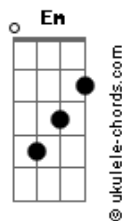

Kadim Duedel - Chutando Conchas

tom:
Intro: **Em7** **D7(9/13-)** **Em7** **E7(9/13-)**
Em7 **D7(9/13-)** **C7** **B7(9/13-)**

Em7 **E7(9/13-)** **C7** **B7(9/13-)**
Ao sol e ao sal, pisando a areia da prai_ _a
Em7 **E7(9/13-)** **Eadd9** **B7(9/13-)**
Chutando conchas no refluxo do quebra-mar
Em7 **E7(9/13-)** **C7** **B7(9/13-)**
Sinto a saudade mergulhar em meu peito
Em7 **E7(9/13-)** **Eadd9** **B7(9/13-)**
E deixo o pensamento nave__gar

Dm7 **G7** **C7M** **C**
Em que brisa tu partis__te?
Gbm7 **B7(9/13-)** **Em7** **C7M**
Que maré te carregou de mim?
Dm7 **G7** **C7M** **C**
Que nuvem, que tempesta__de
Gbm7 **B7(9/13-)**
Decretou o fim?

Em7 **E7(9/13-)** **C7** **B7(9/13-)**
Na paz de pescadores puxando re__de
Em7 **E7(9/13-)** **Eadd9** **B7(9/13-)**
Na singeleza de jangadas a flutuar
Em7 **E7(9/13-)** **C7** **B7(9/13-)**
Na luz do dia refletida nas ondas
Em7 **E7(9/13-)** **Eadd9** **B7(9/13-)**
A tua imagem sempre vem me afogar

Dm7 **G7** **C7M** **C**
Em que canto de serei__a
Gbm7 **B7(9/13-)** **Em7** **C7M**
Me envolveste, meu amo__[o]r
Dm7 **G7** **C7M** **C**
Pra deixar-me, assim, na arei__a

Acordes

Gbm7 **Eadd9** **B7(9/13-)**
Mais peixe que pescador?
(**Em7** **D7(9/13-)** **Em7** **E7(9/13-)**)
(**Em7** **D7(9/13-)** **Em7** **E7(9/13-)**)
(**Em7** **D7(9/13-)** **Em7** **E7(9/13-)**)
(**Em7** **D7(9/13-)** **C7** **B7(9/13-)**)

Dm7 **G7** **C7M** **C**
Em que brisa tu partis__te?
Gbm7 **B7(9/13-)** **Em7** **C7M**
Que maré te carregou de mim?
Dm7 **G7** **C7M** **C**
Que nuvem, que tempesta__de
Gbm7 **B7(9/13-)**
Decretou o fim?

Em7 **E7(9/13-)** **C7** **B7(9/13-)**
Na paz de pescadores puxando re__de
Em7 **E7(9/13-)** **Eadd9** **B7(9/13-)**
Na singeleza de jangadas a flutuar
Em7 **E7(9/13-)** **C7** **B7(9/13-)**
Na luz do dia refletida nas ondas
Em7 **E7(9/13-)** **Eadd9** **B7(9/13-)**
A tua imagem sempre vem me afogar

Dm7 **G7** **C7M** **C**
Em que canto de serei__a
Gbm7 **B7(9/13-)** **Em7** **C7M**
Me envolveste, meu amo__[o]r
Dm7 **G7** **C7M** **C**
Pra deixar-me, assim, na arei__a
Gbm7 **Eadd9** **B7** **B7(9/13-)**
Mais peixe que pescador?

[Final] **Em7** **D7(9/13-)** **Em7** **E7(9/13-)**
Em7 **D7(9/13-)** **Em7** **E7(9/13-)**
Em7 **D7(9/13-)** **Em7** **E7(9/13-)**
Em7 **D7(9/13-)** **C7** **B7(9/13-)** **Em7**