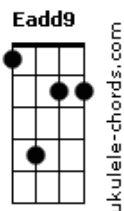

Kadim Duedel - Chutando Conchas

tom:
Intro: **Em7** **D7(9/13-)** **Em7** **E7(9/13-)**
Em7 **D7(9/13-)** **C7** **B7(9/13-)**

Em7 **E7(9/13-)** **C7** **B7(9/13-)**
Ao sol e ao sal, pisando a areia da prai_ _a
Em7 **E7(9/13-)** **Eadd9** **B7(9/13-)**
Chutando conchas no refluxo do quebra-mar
Em7 **E7(9/13-)** **C7** **B7(9/13-)**
Sinto a saudade mergulhar em meu peito
Em7 **E7(9/13-)** **Eadd9** **B7(9/13-)**
E deixo o pensamento nave__gar

Dm7 **G7** **C7M** **C**
Em que brisa tu partis__te?
Gbm7 **B7(9/13-)** **Em7** **C7M**
Que maré te carregou de mim?
Dm7 **G7** **C7M** **C**
Que nuvem, que tempesta__de
Gbm7 **B7(9/13-)**
Decretou o fim?

Em7 **E7(9/13-)** **C7** **B7(9/13-)**
Na paz de pescadores puxando re__de
Em7 **E7(9/13-)** **Eadd9** **B7(9/13-)**
Na singeleza de jangadas a flutuar
Em7 **E7(9/13-)** **C7** **B7(9/13-)**
Na luz do dia refletida nas ondas
Em7 **E7(9/13-)** **Eadd9** **B7(9/13-)**
A tua imagem sempre vem me afogar

Dm7 **G7** **C7M** **C**
Em que canto de serei__a
Gbm7 **B7(9/13-)** **Em7** **C7M**
Me envolveste, meu amo__[o]r
Dm7 **G7** **C7M** **C**
Pra deixar-me, assim, na arei__a

Acordes

Gbm7 **Eadd9** **B7(9/13-)**
Mais peixe que pescador?
(**Em7** **D7(9/13-)** **Em7** **E7(9/13-)**)
(**Em7** **D7(9/13-)** **Em7** **E7(9/13-)**)
(**Em7** **D7(9/13-)** **Em7** **E7(9/13-)**)
(**Em7** **D7(9/13-)** **C7** **B7(9/13-)**)

Dm7 **G7** **C7M** **C**
Em que brisa tu partis__te?
Gbm7 **B7(9/13-)** **Em7** **C7M**
Que maré te carregou de mim?
Dm7 **G7** **C7M** **C**
Que nuvem, que tempesta__de
Gbm7 **B7(9/13-)**
Decretou o fim?

Em7 **E7(9/13-)** **C7** **B7(9/13-)**
Na paz de pescadores puxando re__de
Em7 **E7(9/13-)** **Eadd9** **B7(9/13-)**
Na singeleza de jangadas a flutuar
Em7 **E7(9/13-)** **C7** **B7(9/13-)**
Na luz do dia refletida nas ondas
Em7 **E7(9/13-)** **Eadd9** **B7(9/13-)**
A tua imagem sempre vem me afogar

Dm7 **G7** **C7M** **C**
Em que canto de serei__a
Gbm7 **B7(9/13-)** **Em7** **C7M**
Me envolveste, meu amo__[o]r
Dm7 **G7** **C7M** **C**
Pra deixar-me, assim, na arei__a
Gbm7 **Eadd9** **B7** **B7(9/13-)**
Mais peixe que pescador?

[Final] **Em7** **D7(9/13-)** **Em7** **E7(9/13-)**
Em7 **D7(9/13-)** **Em7** **E7(9/13-)**
Em7 **D7(9/13-)** **Em7** **E7(9/13-)**
Em7 **D7(9/13-)** **C7** **B7(9/13-)** **Em7**