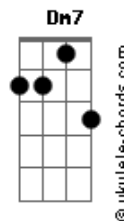

Kadim Duedel - Chutando Conchas

tom:
Intro: **Em7** **D7(9/13-)** **Em7** **E7(9/13-)**
Em7 **D7(9/13-)** **C7** **B7(9/13-)**

Em7 **E7(9/13-)** **C7** **B7(9/13-)**
Ao sol e ao sal, pisando a areia da prai_ _a
Em7 **E7(9/13-)** **Eadd9** **B7(9/13-)**
Chutando conchas no refluxo do quebra-mar
Em7 **E7(9/13-)** **C7** **B7(9/13-)**
Sinto a saudade mergulhar em meu peito
Em7 **E7(9/13-)** **Eadd9** **B7(9/13-)**
E deixo o pensamento nave__gar

Dm7 **G7** **C7M** **C**
Em que brisa tu partis__te?
Gbm7 **B7(9/13-)** **Em7** **C7M**
Que maré te carregou de mim?
Dm7 **G7** **C7M** **C**
Que nuvem, que tempesta__de
Gbm7 **B7(9/13-)**
Decretou o fim?

Em7 **E7(9/13-)** **C7** **B7(9/13-)**
Na paz de pescadores puxando re__de
Em7 **E7(9/13-)** **Eadd9** **B7(9/13-)**
Na singeleza de jangadas a flutuar
Em7 **E7(9/13-)** **C7** **B7(9/13-)**
Na luz do dia refletida nas ondas
Em7 **E7(9/13-)** **Eadd9** **B7(9/13-)**
A tua imagem sempre vem me afogar

Dm7 **G7** **C7M** **C**
Em que canto de serei__a
Gbm7 **B7(9/13-)** **Em7** **C7M**
Me envolveste, meu amo__[o]r
Dm7 **G7** **C7M** **C**
Pra deixar-me, assim, na arei__a

Acordes

Gbm7 **Eadd9** **B7(9/13-)**
Mais peixe que pescador?
(**Em7** **D7(9/13-)** **Em7** **E7(9/13-)**)
(**Em7** **D7(9/13-)** **Em7** **E7(9/13-)**)
(**Em7** **D7(9/13-)** **Em7** **E7(9/13-)**)
(**Em7** **D7(9/13-)** **C7** **B7(9/13-)**)

Dm7 **G7** **C7M** **C**
Em que brisa tu partis__te?
Gbm7 **B7(9/13-)** **Em7** **C7M**
Que maré te carregou de mim?
Dm7 **G7** **C7M** **C**
Que nuvem, que tempesta__de
Gbm7 **B7(9/13-)**
Decretou o fim?

Em7 **E7(9/13-)** **C7** **B7(9/13-)**
Na paz de pescadores puxando re__de
Em7 **E7(9/13-)** **Eadd9** **B7(9/13-)**
Na singeleza de jangadas a flutuar
Em7 **E7(9/13-)** **C7** **B7(9/13-)**
Na luz do dia refletida nas ondas
Em7 **E7(9/13-)** **Eadd9** **B7(9/13-)**
A tua imagem sempre vem me afogar

Dm7 **G7** **C7M** **C**
Em que canto de serei__a
Gbm7 **B7(9/13-)** **Em7** **C7M**
Me envolveste, meu amo__[o]r
Dm7 **G7** **C7M** **C**
Pra deixar-me, assim, na arei__a
Gbm7 **Eadd9** **B7** **B7(9/13-)**
Mais peixe que pescador?

[Final] **Em7** **D7(9/13-)** **Em7** **E7(9/13-)**
Em7 **D7(9/13-)** **Em7** **E7(9/13-)**
Em7 **D7(9/13-)** **Em7** **E7(9/13-)**
Em7 **D7(9/13-)** **C7** **B7(9/13-)** **Em7**