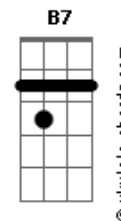

Kadim Duedel - Chutando Conchas

tom:

Intro: **Em7** D7(9/13-) **Em7** E7(9/13-)
Em7 D7(9/13-) **C7** B7(9/13-)

Em7 E7(9/13-) **C7** B7(9/13-)
Ao sol e ao sal, pisando a areia da prai_ _a
Em7 E7(9/13-) **Eadd9** B7(9/13-)
Chutando conchas no refluxo do quebra-mar
Em7 E7(9/13-) **C7** B7(9/13-)
Sinto a saudade mergulhar em meu peito
Em7 E7(9/13-) **Eadd9** B7(9/13-)
E deixo o pensamento nave__gar

Dm7 **G7** **C7M** **C**
Em que brisa tu partis__te?
Gbm7 B7(9/13-) **Em7** **C7M**
Que maré te carregou de mim?
Dm7 **G7** **C7M** **C**
Que nuvem, que tempesta__de
Gbm7 B7(9/13-)
Decretou o fim?

Em7 E7(9/13-) **C7** B7(9/13-)
Na paz de pescadores puxando re__de
Em7 E7(9/13-) **Eadd9** B7(9/13-)
Na singeleza de jangadas a flutuar
Em7 E7(9/13-) **C7** B7(9/13-)
Na luz do dia refletida nas ondas
Em7 E7(9/13-) **Eadd9** B7(9/13-)
A tua imagem sempre vem me afogar

Dm7 **G7** **C7M** **C**
Em que canto de serei__a
Gbm7 B7(9/13-) **Em7** **C7M**
Me envolveste, meu amo__[o]r
Dm7 **G7** **C7M** **C**
Pra deixar-me, assim, na arei__a

Acordes

Gbm7 **Eadd9** B7(9/13-)
Mais peixe que pescador?
(**Em7** D7(9/13-) **Em7** E7(9/13-))
(**Em7** D7(9/13-) **Em7** E7(9/13-))
(**Em7** D7(9/13-) **Em7** E7(9/13-))
(**Em7** D7(9/13-) **C7** B7(9/13-))

Dm7 **G7** **C7M** **C**
Em que brisa tu partis__te?
Gbm7 B7(9/13-) **Em7** **C7M**
Que maré te carregou de mim?
Dm7 **G7** **C7M** **C**
Que nuvem, que tempesta__de
Gbm7 B7(9/13-)
Decretou o fim?

Em7 E7(9/13-) **C7** B7(9/13-)
Na paz de pescadores puxando re__de
Em7 E7(9/13-) **Eadd9** B7(9/13-)
Na singeleza de jangadas a flutuar
Em7 E7(9/13-) **C7** B7(9/13-)
Na luz do dia refletida nas ondas
Em7 E7(9/13-) **Eadd9** B7(9/13-)
A tua imagem sempre vem me afogar

Dm7 **G7** **C7M** **C**
Em que canto de serei__a
Gbm7 B7(9/13-) **Em7** **C7M**
Me envolveste, meu amo__[o]r
Dm7 **G7** **C7M** **C**
Pra deixar-me, assim, na arei__a
Gbm7 **Eadd9** **B7** B7(9/13-)
Mais peixe que pescador?

[Final] **Em7** D7(9/13-) **Em7** E7(9/13-)
Em7 D7(9/13-) **Em7** E7(9/13-)
Em7 D7(9/13-) **Em7** E7(9/13-)
Em7 D7(9/13-) **C7** B7(9/13-) **Em7**