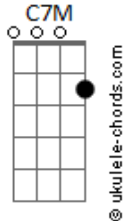

Kadim Duedel - Chutando Conchas

tom:
Intro: **Em7** **D7(9/13-)** **Em7** **E7(9/13-)**
Em7 **D7(9/13-)** **C7** **B7(9/13-)**

Em7 **E7(9/13-)** **C7** **B7(9/13-)**
Ao sol e ao sal, pisando a areia da prai_ _a
Em7 **E7(9/13-)** **Eadd9** **B7(9/13-)**
Chutando conchas no refluxo do quebra-mar
Em7 **E7(9/13-)** **C7** **B7(9/13-)**
Sinto a saudade mergulhar em meu peito
Em7 **E7(9/13-)** **Eadd9** **B7(9/13-)**
E deixo o pensamento nave__gar

Dm7 **G7** **C7M** **C**
Em que brisa tu partis__te?
Gbm7 **B7(9/13-)** **Em7** **C7M**
Que maré te carregou de mim?
Dm7 **G7** **C7M** **C**
Que nuvem, que tempesta__de
Gbm7 **B7(9/13-)**
Decretou o fim?

Em7 **E7(9/13-)** **C7** **B7(9/13-)**
Na paz de pescadores puxando re__de
Em7 **E7(9/13-)** **Eadd9** **B7(9/13-)**
Na singeleza de jangadas a flutuar
Em7 **E7(9/13-)** **C7** **B7(9/13-)**
Na luz do dia refletida nas ondas
Em7 **E7(9/13-)** **Eadd9** **B7(9/13-)**
A tua imagem sempre vem me afogar

Dm7 **G7** **C7M** **C**
Em que canto de serei__a
Gbm7 **B7(9/13-)** **Em7** **C7M**
Me envolveste, meu amo__[o]r
Dm7 **G7** **C7M** **C**
Pra deixar-me, assim, na arei__a

Acordes

Gbm7 **Eadd9** **B7(9/13-)**
Mais peixe que pescador?
(**Em7** **D7(9/13-)** **Em7** **E7(9/13-)**)
(**Em7** **D7(9/13-)** **Em7** **E7(9/13-)**)
(**Em7** **D7(9/13-)** **Em7** **E7(9/13-)**)
(**Em7** **D7(9/13-)** **C7** **B7(9/13-)**)

Dm7 **G7** **C7M** **C**
Em que brisa tu partis__te?
Gbm7 **B7(9/13-)** **Em7** **C7M**
Que maré te carregou de mim?
Dm7 **G7** **C7M** **C**
Que nuvem, que tempesta__de
Gbm7 **B7(9/13-)**
Decretou o fim?

Em7 **E7(9/13-)** **C7** **B7(9/13-)**
Na paz de pescadores puxando re__de
Em7 **E7(9/13-)** **Eadd9** **B7(9/13-)**
Na singeleza de jangadas a flutuar
Em7 **E7(9/13-)** **C7** **B7(9/13-)**
Na luz do dia refletida nas ondas
Em7 **E7(9/13-)** **Eadd9** **B7(9/13-)**
A tua imagem sempre vem me afogar

Dm7 **G7** **C7M** **C**
Em que canto de serei__a
Gbm7 **B7(9/13-)** **Em7** **C7M**
Me envolveste, meu amo__[o]r
Dm7 **G7** **C7M** **C**
Pra deixar-me, assim, na arei__a
Gbm7 **Eadd9** **B7** **B7(9/13-)**
Mais peixe que pescador?

[Final] **Em7** **D7(9/13-)** **Em7** **E7(9/13-)**
Em7 **D7(9/13-)** **Em7** **E7(9/13-)**
Em7 **D7(9/13-)** **Em7** **E7(9/13-)**
Em7 **D7(9/13-)** **C7** **B7(9/13-)** **Em7**