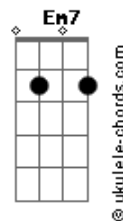

Kadim Duedel - Chutando Conchas

tom:
Intro: **Em7** **D7(9/13-)** **Em7** **E7(9/13-)**
Em7 **D7(9/13-)** **C7** **B7(9/13-)**

Em7 **E7(9/13-)** **C7** **B7(9/13-)**
Ao sol e ao sal, pisando a areia da prai_ _a
Em7 **E7(9/13-)** **Eadd9** **B7(9/13-)**
Chutando conchas no refluxo do quebra-mar
Em7 **E7(9/13-)** **C7** **B7(9/13-)**
Sinto a saudade mergulhar em meu peito
Em7 **E7(9/13-)** **Eadd9** **B7(9/13-)**
E deixo o pensamento nave__gar

Dm7 **G7** **C7M** **C**
Em que brisa tu partis__te?
Gbm7 **B7(9/13-)** **Em7** **C7M**
Que maré te carregou de mim?
Dm7 **G7** **C7M** **C**
Que nuvem, que tempesta__de
Gbm7 **B7(9/13-)**
Decretou o fim?

Em7 **E7(9/13-)** **C7** **B7(9/13-)**
Na paz de pescadores puxando re__de
Em7 **E7(9/13-)** **Eadd9** **B7(9/13-)**
Na singeleza de jangadas a flutuar
Em7 **E7(9/13-)** **C7** **B7(9/13-)**
Na luz do dia refletida nas ondas
Em7 **E7(9/13-)** **Eadd9** **B7(9/13-)**
A tua imagem sempre vem me afogar

Dm7 **G7** **C7M** **C**
Em que canto de serei__a
Gbm7 **B7(9/13-)** **Em7** **C7M**
Me envolveste, meu amo__[o]r
Dm7 **G7** **C7M** **C**
Pra deixar-me, assim, na arei__a

Acordes

Gbm7 **Eadd9** **B7(9/13-)**
Mais peixe que pescador?
(**Em7** **D7(9/13-)** **Em7** **E7(9/13-)**)
(**Em7** **D7(9/13-)** **Em7** **E7(9/13-)**)
(**Em7** **D7(9/13-)** **Em7** **E7(9/13-)**)
(**Em7** **D7(9/13-)** **C7** **B7(9/13-)**)

Dm7 **G7** **C7M** **C**
Em que brisa tu partis__te?
Gbm7 **B7(9/13-)** **Em7** **C7M**
Que maré te carregou de mim?
Dm7 **G7** **C7M** **C**
Que nuvem, que tempesta__de
Gbm7 **B7(9/13-)**
Decretou o fim?

Em7 **E7(9/13-)** **C7** **B7(9/13-)**
Na paz de pescadores puxando re__de
Em7 **E7(9/13-)** **Eadd9** **B7(9/13-)**
Na singeleza de jangadas a flutuar
Em7 **E7(9/13-)** **C7** **B7(9/13-)**
Na luz do dia refletida nas ondas
Em7 **E7(9/13-)** **Eadd9** **B7(9/13-)**
A tua imagem sempre vem me afogar

Dm7 **G7** **C7M** **C**
Em que canto de serei__a
Gbm7 **B7(9/13-)** **Em7** **C7M**
Me envolveste, meu amo__[o]r
Dm7 **G7** **C7M** **C**
Pra deixar-me, assim, na arei__a
Gbm7 **Eadd9** **B7** **B7(9/13-)**
Mais peixe que pescador?

[Final] **Em7** **D7(9/13-)** **Em7** **E7(9/13-)**
Em7 **D7(9/13-)** **Em7** **E7(9/13-)**
Em7 **D7(9/13-)** **Em7** **E7(9/13-)**
Em7 **D7(9/13-)** **C7** **B7(9/13-)** **Em7**