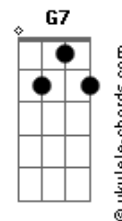

Kadim Duedel - Chutando Conchas

tom:

Intro: **Em7** D7(9/13-) **Em7** E7(9/13-)
Em7 D7(9/13-) **C7** B7(9/13-)

Em7 E7(9/13-) **C7** B7(9/13-)
Ao sol e ao sal, pisando a areia da prai_ _a
Em7 E7(9/13-) **Eadd9** B7(9/13-)
Chutando conchas no refluxo do quebra-mar
Em7 E7(9/13-) **C7** B7(9/13-)
Sinto a saudade mergulhar em meu peito
Em7 E7(9/13-) **Eadd9** B7(9/13-)
E deixo o pensamento nave__gar

Dm7 **G7** **C7M** **C**
Em que brisa tu partis__te?
Gbm7 B7(9/13-) **Em7** **C7M**
Que maré te carregou de mim?
Dm7 **G7** **C7M** **C**
Que nuvem, que tempesta__de
Gbm7 B7(9/13-)
Decretou o fim?

Em7 E7(9/13-) **C7** B7(9/13-)
Na paz de pescadores puxando re__de
Em7 E7(9/13-) **Eadd9** B7(9/13-)
Na singeleza de jangadas a flutuar
Em7 E7(9/13-) **C7** B7(9/13-)
Na luz do dia refletida nas ondas
Em7 E7(9/13-) **Eadd9** B7(9/13-)
A tua imagem sempre vem me afogar

Dm7 **G7** **C7M** **C**
Em que canto de serei__a
Gbm7 B7(9/13-) **Em7** **C7M**
Me envolveste, meu amo__[o]r
Dm7 **G7** **C7M** **C**
Pra deixar-me, assim, na arei__a

Acordes

Gbm7 **Eadd9** B7(9/13-)
Mais peixe que pescador?
(**Em7** D7(9/13-) **Em7** E7(9/13-))
(**Em7** D7(9/13-) **Em7** E7(9/13-))
(**Em7** D7(9/13-) **Em7** E7(9/13-))
(**Em7** D7(9/13-) **C7** B7(9/13-))

Dm7 **G7** **C7M** **C**
Em que brisa tu partis__te?
Gbm7 B7(9/13-) **Em7** **C7M**
Que maré te carregou de mim?
Dm7 **G7** **C7M** **C**
Que nuvem, que tempesta__de
Gbm7 B7(9/13-)
Decretou o fim?

Em7 E7(9/13-) **C7** B7(9/13-)
Na paz de pescadores puxando re__de
Em7 E7(9/13-) **Eadd9** B7(9/13-)
Na singeleza de jangadas a flutuar
Em7 E7(9/13-) **C7** B7(9/13-)
Na luz do dia refletida nas ondas
Em7 E7(9/13-) **Eadd9** B7(9/13-)
A tua imagem sempre vem me afogar

Dm7 **G7** **C7M** **C**
Em que canto de serei__a
Gbm7 B7(9/13-) **Em7** **C7M**
Me envolveste, meu amo__[o]r
Dm7 **G7** **C7M** **C**
Pra deixar-me, assim, na arei__a
Gbm7 **Eadd9** **B7** B7(9/13-)
Mais peixe que pescador?

[Final] **Em7** D7(9/13-) **Em7** E7(9/13-)
Em7 D7(9/13-) **Em7** E7(9/13-)
Em7 D7(9/13-) **Em7** E7(9/13-)
Em7 D7(9/13-) **C7** B7(9/13-) **Em7**