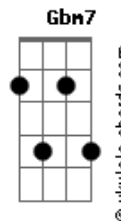

Kadim Duedel - Chutando Conchas

tom:

Intro: **Em7** D7(9/13-) **Em7** E7(9/13-)
Em7 D7(9/13-) **C7** B7(9/13-)

Em7 E7(9/13-) **C7** B7(9/13-)
Ao sol e ao sal, pisando a areia da prai_ _a
Em7 E7(9/13-) **Eadd9** B7(9/13-)
Chutando conchas no refluxo do quebra-mar
Em7 E7(9/13-) **C7** B7(9/13-)
Sinto a saudade mergulhar em meu peito
Em7 E7(9/13-) **Eadd9** B7(9/13-)
E deixo o pensamento nave__gar

Dm7 **G7** **C7M** **C**
Em que brisa tu partis__te?
Gbm7 B7(9/13-) **Em7** **C7M**
Que maré te carregou de mim?
Dm7 **G7** **C7M** **C**
Que nuvem, que tempesta__de
Gbm7 B7(9/13-)
Decretou o fim?

Em7 E7(9/13-) **C7** B7(9/13-)
Na paz de pescadores puxando re__de
Em7 E7(9/13-) **Eadd9** B7(9/13-)
Na singeleza de jangadas a flutuar
Em7 E7(9/13-) **C7** B7(9/13-)
Na luz do dia refletida nas ondas
Em7 E7(9/13-) **Eadd9** B7(9/13-)
A tua imagem sempre vem me afogar

Dm7 **G7** **C7M** **C**
Em que canto de serei__a
Gbm7 B7(9/13-) **Em7** **C7M**
Me envolveste, meu amo__[o]r
Dm7 **G7** **C7M** **C**
Pra deixar-me, assim, na arei__a

Acordes

Gbm7 **Eadd9** B7(9/13-)
Mais peixe que pescador?
(**Em7** D7(9/13-) **Em7** E7(9/13-))
(**Em7** D7(9/13-) **Em7** E7(9/13-))
(**Em7** D7(9/13-) **Em7** E7(9/13-))
(**Em7** D7(9/13-) **C7** B7(9/13-))

Dm7 **G7** **C7M** **C**
Em que brisa tu partis__te?
Gbm7 B7(9/13-) **Em7** **C7M**
Que maré te carregou de mim?
Dm7 **G7** **C7M** **C**
Que nuvem, que tempesta__de
Gbm7 B7(9/13-)
Decretou o fim?

Em7 E7(9/13-) **C7** B7(9/13-)
Na paz de pescadores puxando re__de
Em7 E7(9/13-) **Eadd9** B7(9/13-)
Na singeleza de jangadas a flutuar
Em7 E7(9/13-) **C7** B7(9/13-)
Na luz do dia refletida nas ondas
Em7 E7(9/13-) **Eadd9** B7(9/13-)
A tua imagem sempre vem me afogar

Dm7 **G7** **C7M** **C**
Em que canto de serei__a
Gbm7 B7(9/13-) **Em7** **C7M**
Me envolveste, meu amo__[o]r
Dm7 **G7** **C7M** **C**
Pra deixar-me, assim, na arei__a
Gbm7 **Eadd9** **B7** B7(9/13-)
Mais peixe que pescador?

[Final] **Em7** D7(9/13-) **Em7** E7(9/13-)
Em7 D7(9/13-) **Em7** E7(9/13-)
Em7 D7(9/13-) **Em7** E7(9/13-)
Em7 D7(9/13-) **C7** B7(9/13-) **Em7**