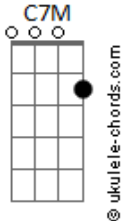

Kadim Duedel - Chutando Conchas

tom:

Intro: **Em7** D7(9/13-) **Em7** E7(9/13-)
Em7 D7(9/13-) **C7** B7(9/13-)

Em7 E7(9/13-) **C7** B7(9/13-)
Ao sol e ao sal, pisando a areia da prai_ _a
Em7 E7(9/13-) **Eadd9** B7(9/13-)
Chutando conchas no refluxo do quebra-mar
Em7 E7(9/13-) **C7** B7(9/13-)
Sinto a saudade mergulhar em meu peito
Em7 E7(9/13-) **Eadd9** B7(9/13-)
E deixo o pensamento nave__gar

Dm7 **G7** **C7M** **C**
Em que brisa tu partis__te?
Gbm7 B7(9/13-) **Em7** **C7M**
Que maré te carregou de mim?
Dm7 **G7** **C7M** **C**
Que nuvem, que tempesta__de
Gbm7 B7(9/13-)
Decretou o fim?

Em7 E7(9/13-) **C7** B7(9/13-)
Na paz de pescadores puxando re__de
Em7 E7(9/13-) **Eadd9** B7(9/13-)
Na singeleza de jangadas a flutuar
Em7 E7(9/13-) **C7** B7(9/13-)
Na luz do dia refletida nas ondas
Em7 E7(9/13-) **Eadd9** B7(9/13-)
A tua imagem sempre vem me afogar

Dm7 **G7** **C7M** **C**
Em que canto de serei__a
Gbm7 B7(9/13-) **Em7** **C7M**
Me envolveste, meu amo__[o]r
Dm7 **G7** **C7M** **C**
Pra deixar-me, assim, na arei__a

Acordes

Gbm7 **Eadd9** B7(9/13-)
Mais peixe que pescador?
(**Em7** D7(9/13-) **Em7** E7(9/13-))
(**Em7** D7(9/13-) **Em7** E7(9/13-))
(**Em7** D7(9/13-) **Em7** E7(9/13-))
(**Em7** D7(9/13-) **C7** B7(9/13-))

Dm7 **G7** **C7M** **C**
Em que brisa tu partis__te?
Gbm7 B7(9/13-) **Em7** **C7M**
Que maré te carregou de mim?
Dm7 **G7** **C7M** **C**
Que nuvem, que tempesta__de
Gbm7 B7(9/13-)
Decretou o fim?

Em7 E7(9/13-) **C7** B7(9/13-)
Na paz de pescadores puxando re__de
Em7 E7(9/13-) **Eadd9** B7(9/13-)
Na singeleza de jangadas a flutuar
Em7 E7(9/13-) **C7** B7(9/13-)
Na luz do dia refletida nas ondas
Em7 E7(9/13-) **Eadd9** B7(9/13-)
A tua imagem sempre vem me afogar

Dm7 **G7** **C7M** **C**
Em que canto de serei__a
Gbm7 B7(9/13-) **Em7** **C7M**
Me envolveste, meu amo__[o]r
Dm7 **G7** **C7M** **C**
Pra deixar-me, assim, na arei__a
Gbm7 **Eadd9** **B7** B7(9/13-)
Mais peixe que pescador?

[Final] **Em7** D7(9/13-) **Em7** E7(9/13-)
Em7 D7(9/13-) **Em7** E7(9/13-)
Em7 D7(9/13-) **Em7** E7(9/13-)
Em7 D7(9/13-) **C7** B7(9/13-) **Em7**