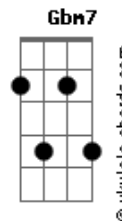

Kadim Duedel - Chutando Conchas

tom:
Intro: **Em7** **D7(9/13-)** **Em7** **E7(9/13-)**
Em7 **D7(9/13-)** **C7** **B7(9/13-)**

Em7 **E7(9/13-)** **C7** **B7(9/13-)**
Ao sol e ao sal, pisando a areia da prai_ _a
Em7 **E7(9/13-)** **Eadd9** **B7(9/13-)**
Chutando conchas no refluxo do quebra-mar
Em7 **E7(9/13-)** **C7** **B7(9/13-)**
Sinto a saudade mergulhar em meu peito
Em7 **E7(9/13-)** **Eadd9** **B7(9/13-)**
E deixo o pensamento nave__gar

Dm7 **G7** **C7M** **C**
Em que brisa tu partis__te?
Gbm7 **B7(9/13-)** **Em7** **C7M**
Que maré te carregou de mim?
Dm7 **G7** **C7M** **C**
Que nuvem, que tempesta__de
Gbm7 **B7(9/13-)**
Decretou o fim?

Em7 **E7(9/13-)** **C7** **B7(9/13-)**
Na paz de pescadores puxando re__de
Em7 **E7(9/13-)** **Eadd9** **B7(9/13-)**
Na singeleza de jangadas a flutuar
Em7 **E7(9/13-)** **C7** **B7(9/13-)**
Na luz do dia refletida nas ondas
Em7 **E7(9/13-)** **Eadd9** **B7(9/13-)**
A tua imagem sempre vem me afogar

Dm7 **G7** **C7M** **C**
Em que canto de serei__a
Gbm7 **B7(9/13-)** **Em7** **C7M**
Me envolveste, meu amo__[o]r
Dm7 **G7** **C7M** **C**
Pra deixar-me, assim, na arei__a

Acordes

Gbm7 **Eadd9** **B7(9/13-)**
Mais peixe que pescador?
(**Em7** **D7(9/13-)** **Em7** **E7(9/13-)**)
(**Em7** **D7(9/13-)** **Em7** **E7(9/13-)**)
(**Em7** **D7(9/13-)** **Em7** **E7(9/13-)**)
(**Em7** **D7(9/13-)** **C7** **B7(9/13-)**)

Dm7 **G7** **C7M** **C**
Em que brisa tu partis__te?
Gbm7 **B7(9/13-)** **Em7** **C7M**
Que maré te carregou de mim?
Dm7 **G7** **C7M** **C**
Que nuvem, que tempesta__de
Gbm7 **B7(9/13-)**
Decretou o fim?

Em7 **E7(9/13-)** **C7** **B7(9/13-)**
Na paz de pescadores puxando re__de
Em7 **E7(9/13-)** **Eadd9** **B7(9/13-)**
Na singeleza de jangadas a flutuar
Em7 **E7(9/13-)** **C7** **B7(9/13-)**
Na luz do dia refletida nas ondas
Em7 **E7(9/13-)** **Eadd9** **B7(9/13-)**
A tua imagem sempre vem me afogar

Dm7 **G7** **C7M** **C**
Em que canto de serei__a
Gbm7 **B7(9/13-)** **Em7** **C7M**
Me envolveste, meu amo__[o]r
Dm7 **G7** **C7M** **C**
Pra deixar-me, assim, na arei__a
Gbm7 **Eadd9** **B7** **B7(9/13-)**
Mais peixe que pescador?

[Final] **Em7** **D7(9/13-)** **Em7** **E7(9/13-)**
Em7 **D7(9/13-)** **Em7** **E7(9/13-)**
Em7 **D7(9/13-)** **Em7** **E7(9/13-)**
Em7 **D7(9/13-)** **C7** **B7(9/13-)** **Em7**