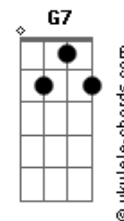

Kadim Duedel - Chutando Conchas

tom:
Intro: **Em7** **D7(9/13-)** **Em7** **E7(9/13-)**
Em7 **D7(9/13-)** **C7** **B7(9/13-)**

Em7 **E7(9/13-)** **C7** **B7(9/13-)**
Ao sol e ao sal, pisando a areia da prai_ _a
Em7 **E7(9/13-)** **Eadd9** **B7(9/13-)**
Chutando conchas no refluxo do quebra-mar
Em7 **E7(9/13-)** **C7** **B7(9/13-)**
Sinto a saudade mergulhar em meu peito
Em7 **E7(9/13-)** **Eadd9** **B7(9/13-)**
E deixo o pensamento nave__gar

Dm7 **G7** **C7M** **C**
Em que brisa tu partis__te?
Gbm7 **B7(9/13-)** **Em7** **C7M**
Que maré te carregou de mim?
Dm7 **G7** **C7M** **C**
Que nuvem, que tempesta__de
Gbm7 **B7(9/13-)**
Decretou o fim?

Em7 **E7(9/13-)** **C7** **B7(9/13-)**
Na paz de pescadores puxando re__de
Em7 **E7(9/13-)** **Eadd9** **B7(9/13-)**
Na singeleza de jangadas a flutuar
Em7 **E7(9/13-)** **C7** **B7(9/13-)**
Na luz do dia refletida nas ondas
Em7 **E7(9/13-)** **Eadd9** **B7(9/13-)**
A tua imagem sempre vem me afogar

Dm7 **G7** **C7M** **C**
Em que canto de serei__a
Gbm7 **B7(9/13-)** **Em7** **C7M**
Me envolveste, meu amo__[o]r
Dm7 **G7** **C7M** **C**
Pra deixar-me, assim, na arei__a

Acordes

Gbm7 **Eadd9** **B7(9/13-)**
Mais peixe que pescador?
(**Em7** **D7(9/13-)** **Em7** **E7(9/13-)**)
(**Em7** **D7(9/13-)** **Em7** **E7(9/13-)**)
(**Em7** **D7(9/13-)** **Em7** **E7(9/13-)**)
(**Em7** **D7(9/13-)** **C7** **B7(9/13-)**)

Dm7 **G7** **C7M** **C**
Em que brisa tu partis__te?
Gbm7 **B7(9/13-)** **Em7** **C7M**
Que maré te carregou de mim?
Dm7 **G7** **C7M** **C**
Que nuvem, que tempesta__de
Gbm7 **B7(9/13-)**
Decretou o fim?

Em7 **E7(9/13-)** **C7** **B7(9/13-)**
Na paz de pescadores puxando re__de
Em7 **E7(9/13-)** **Eadd9** **B7(9/13-)**
Na singeleza de jangadas a flutuar
Em7 **E7(9/13-)** **C7** **B7(9/13-)**
Na luz do dia refletida nas ondas
Em7 **E7(9/13-)** **Eadd9** **B7(9/13-)**
A tua imagem sempre vem me afogar

Dm7 **G7** **C7M** **C**
Em que canto de serei__a
Gbm7 **B7(9/13-)** **Em7** **C7M**
Me envolveste, meu amo__[o]r
Dm7 **G7** **C7M** **C**
Pra deixar-me, assim, na arei__a
Gbm7 **Eadd9** **B7** **B7(9/13-)**
Mais peixe que pescador?

[Final] **Em7** **D7(9/13-)** **Em7** **E7(9/13-)**
Em7 **D7(9/13-)** **Em7** **E7(9/13-)**
Em7 **D7(9/13-)** **Em7** **E7(9/13-)**
Em7 **D7(9/13-)** **C7** **B7(9/13-)** **Em7**