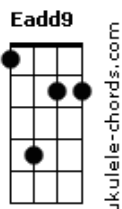

Kadim Duedel - Chutando Conchas

tom:

Intro: **Em7** D7(9/13-) **Em7** E7(9/13-)
Em7 D7(9/13-) **C7** B7(9/13-)

Em7 E7(9/13-) **C7** B7(9/13-)
Ao sol e ao sal, pisando a areia da prai_ _a
Em7 E7(9/13-) **Eadd9** B7(9/13-)
Chutando conchas no refluxo do quebra-mar
Em7 E7(9/13-) **C7** B7(9/13-)
Sinto a saudade mergulhar em meu peito
Em7 E7(9/13-) **Eadd9** B7(9/13-)
E deixo o pensamento nave__gar

Dm7 **G7** **C7M** **C**
Em que brisa tu partis__te?
Gbm7 B7(9/13-) **Em7** **C7M**
Que maré te carregou de mim?
Dm7 **G7** **C7M** **C**
Que nuvem, que tempesta__de
Gbm7 B7(9/13-)
Decretou o fim?

Em7 E7(9/13-) **C7** B7(9/13-)
Na paz de pescadores puxando re__de
Em7 E7(9/13-) **Eadd9** B7(9/13-)
Na singeleza de jangadas a flutuar
Em7 E7(9/13-) **C7** B7(9/13-)
Na luz do dia refletida nas ondas
Em7 E7(9/13-) **Eadd9** B7(9/13-)
A tua imagem sempre vem me afogar

Dm7 **G7** **C7M** **C**
Em que canto de serei__a
Gbm7 B7(9/13-) **Em7** **C7M**
Me envolveste, meu amo__[o]r
Dm7 **G7** **C7M** **C**
Pra deixar-me, assim, na arei__a

Acordes

Gbm7 **Eadd9** B7(9/13-)
Mais peixe que pescador?
(**Em7** D7(9/13-) **Em7** E7(9/13-))
(**Em7** D7(9/13-) **Em7** E7(9/13-))
(**Em7** D7(9/13-) **Em7** E7(9/13-))
(**Em7** D7(9/13-) **C7** B7(9/13-))

Dm7 **G7** **C7M** **C**
Em que brisa tu partis__te?
Gbm7 B7(9/13-) **Em7** **C7M**
Que maré te carregou de mim?
Dm7 **G7** **C7M** **C**
Que nuvem, que tempesta__de
Gbm7 B7(9/13-)
Decretou o fim?

Em7 E7(9/13-) **C7** B7(9/13-)
Na paz de pescadores puxando re__de
Em7 E7(9/13-) **Eadd9** B7(9/13-)
Na singeleza de jangadas a flutuar
Em7 E7(9/13-) **C7** B7(9/13-)
Na luz do dia refletida nas ondas
Em7 E7(9/13-) **Eadd9** B7(9/13-)
A tua imagem sempre vem me afogar

Dm7 **G7** **C7M** **C**
Em que canto de serei__a
Gbm7 B7(9/13-) **Em7** **C7M**
Me envolveste, meu amo__[o]r
Dm7 **G7** **C7M** **C**
Pra deixar-me, assim, na arei__a
Gbm7 **Eadd9** **B7** B7(9/13-)
Mais peixe que pescador?

[Final] **Em7** D7(9/13-) **Em7** E7(9/13-)
Em7 D7(9/13-) **Em7** E7(9/13-)
Em7 D7(9/13-) **Em7** E7(9/13-)
Em7 D7(9/13-) **C7** B7(9/13-) **Em7**