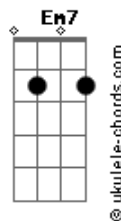

Kadim Duedel - Chutando Conchas

tom:

Intro: **Em7** D7(9/13-) **Em7** E7(9/13-)
Em7 D7(9/13-) **C7** B7(9/13-)

Em7 E7(9/13-) **C7** B7(9/13-)
Ao sol e ao sal, pisando a areia da prai_ _a
Em7 E7(9/13-) **Eadd9** B7(9/13-)
Chutando conchas no refluxo do quebra-mar
Em7 E7(9/13-) **C7** B7(9/13-)
Sinto a saudade mergulhar em meu peito
Em7 E7(9/13-) **Eadd9** B7(9/13-)
E deixo o pensamento nave__gar

Dm7 **G7** **C7M** **C**
Em que brisa tu partis__te?
Gbm7 B7(9/13-) **Em7** **C7M**
Que maré te carregou de mim?
Dm7 **G7** **C7M** **C**
Que nuvem, que tempesta__de
Gbm7 B7(9/13-)
Decretou o fim?

Em7 E7(9/13-) **C7** B7(9/13-)
Na paz de pescadores puxando re__de
Em7 E7(9/13-) **Eadd9** B7(9/13-)
Na singeleza de jangadas a flutuar
Em7 E7(9/13-) **C7** B7(9/13-)
Na luz do dia refletida nas ondas
Em7 E7(9/13-) **Eadd9** B7(9/13-)
A tua imagem sempre vem me afogar

Dm7 **G7** **C7M** **C**
Em que canto de serei__a
Gbm7 B7(9/13-) **Em7** **C7M**
Me envolveste, meu amo__[o]r
Dm7 **G7** **C7M** **C**
Pra deixar-me, assim, na arei__a

Acordes

Gbm7 **Eadd9** B7(9/13-)
Mais peixe que pescador?
(**Em7** D7(9/13-) **Em7** E7(9/13-))
(**Em7** D7(9/13-) **Em7** E7(9/13-))
(**Em7** D7(9/13-) **Em7** E7(9/13-))
(**Em7** D7(9/13-) **C7** B7(9/13-))

Dm7 **G7** **C7M** **C**
Em que brisa tu partis__te?
Gbm7 B7(9/13-) **Em7** **C7M**
Que maré te carregou de mim?
Dm7 **G7** **C7M** **C**
Que nuvem, que tempesta__de
Gbm7 B7(9/13-)
Decretou o fim?

Em7 E7(9/13-) **C7** B7(9/13-)
Na paz de pescadores puxando re__de
Em7 E7(9/13-) **Eadd9** B7(9/13-)
Na singeleza de jangadas a flutuar
Em7 E7(9/13-) **C7** B7(9/13-)
Na luz do dia refletida nas ondas
Em7 E7(9/13-) **Eadd9** B7(9/13-)
A tua imagem sempre vem me afogar

Dm7 **G7** **C7M** **C**
Em que canto de serei__a
Gbm7 B7(9/13-) **Em7** **C7M**
Me envolveste, meu amo__[o]r
Dm7 **G7** **C7M** **C**
Pra deixar-me, assim, na arei__a
Gbm7 **Eadd9** **B7** B7(9/13-)
Mais peixe que pescador?

[Final] **Em7** D7(9/13-) **Em7** E7(9/13-)
Em7 D7(9/13-) **Em7** E7(9/13-)
Em7 D7(9/13-) **Em7** E7(9/13-)
Em7 D7(9/13-) **C7** B7(9/13-) **Em7**