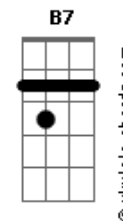

Kadim Duedel - Chutando Conchas

tom:
Intro: **Em7** **D7(9/13-)** **Em7** **E7(9/13-)**
Em7 **D7(9/13-)** **C7** **B7(9/13-)**

Em7 **E7(9/13-)** **C7** **B7(9/13-)**
Ao sol e ao sal, pisando a areia da prai_ _a
Em7 **E7(9/13-)** **Eadd9** **B7(9/13-)**
Chutando conchas no refluxo do quebra-mar
Em7 **E7(9/13-)** **C7** **B7(9/13-)**
Sinto a saudade mergulhar em meu peito
Em7 **E7(9/13-)** **Eadd9** **B7(9/13-)**
E deixo o pensamento nave__gar

Dm7 **G7** **C7M** **C**
Em que brisa tu partis__te?
Gbm7 **B7(9/13-)** **Em7** **C7M**
Que maré te carregou de mim?
Dm7 **G7** **C7M** **C**
Que nuvem, que tempesta__de
Gbm7 **B7(9/13-)**
Decretou o fim?

Em7 **E7(9/13-)** **C7** **B7(9/13-)**
Na paz de pescadores puxando re__de
Em7 **E7(9/13-)** **Eadd9** **B7(9/13-)**
Na singeleza de jangadas a flutuar
Em7 **E7(9/13-)** **C7** **B7(9/13-)**
Na luz do dia refletida nas ondas
Em7 **E7(9/13-)** **Eadd9** **B7(9/13-)**
A tua imagem sempre vem me afogar

Dm7 **G7** **C7M** **C**
Em que canto de serei__a
Gbm7 **B7(9/13-)** **Em7** **C7M**
Me envolveste, meu amo__[o]r
Dm7 **G7** **C7M** **C**
Pra deixar-me, assim, na arei__a

Acordes

Gbm7 **Eadd9** **B7(9/13-)**
Mais peixe que pescador?
(**Em7** **D7(9/13-)** **Em7** **E7(9/13-)**)
(**Em7** **D7(9/13-)** **Em7** **E7(9/13-)**)
(**Em7** **D7(9/13-)** **Em7** **E7(9/13-)**)
(**Em7** **D7(9/13-)** **C7** **B7(9/13-)**)

Dm7 **G7** **C7M** **C**
Em que brisa tu partis__te?
Gbm7 **B7(9/13-)** **Em7** **C7M**
Que maré te carregou de mim?
Dm7 **G7** **C7M** **C**
Que nuvem, que tempesta__de
Gbm7 **B7(9/13-)**
Decretou o fim?

Em7 **E7(9/13-)** **C7** **B7(9/13-)**
Na paz de pescadores puxando re__de
Em7 **E7(9/13-)** **Eadd9** **B7(9/13-)**
Na singeleza de jangadas a flutuar
Em7 **E7(9/13-)** **C7** **B7(9/13-)**
Na luz do dia refletida nas ondas
Em7 **E7(9/13-)** **Eadd9** **B7(9/13-)**
A tua imagem sempre vem me afogar

Dm7 **G7** **C7M** **C**
Em que canto de serei__a
Gbm7 **B7(9/13-)** **Em7** **C7M**
Me envolveste, meu amo__[o]r
Dm7 **G7** **C7M** **C**
Pra deixar-me, assim, na arei__a
Gbm7 **Eadd9** **B7** **B7(9/13-)**
Mais peixe que pescador?

[Final] **Em7** **D7(9/13-)** **Em7** **E7(9/13-)**
Em7 **D7(9/13-)** **Em7** **E7(9/13-)**
Em7 **D7(9/13-)** **Em7** **E7(9/13-)**
Em7 **D7(9/13-)** **C7** **B7(9/13-)** **Em7**