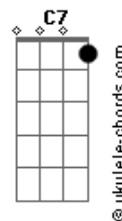

Kadim Duedel - Chutando Conchas

tom:

Intro: **Em7** D7(9/13-) **Em7** E7(9/13-)
Em7 D7(9/13-) **C7** B7(9/13-)

Em7 E7(9/13-) **C7** B7(9/13-)
Ao sol e ao sal, pisando a areia da prai_ _a
Em7 E7(9/13-) **Eadd9** B7(9/13-)
Chutando conchas no refluxo do quebra-mar
Em7 E7(9/13-) **C7** B7(9/13-)
Sinto a saudade mergulhar em meu peito
Em7 E7(9/13-) **Eadd9** B7(9/13-)
E deixo o pensamento nave__gar

Dm7 **G7** **C7M** **C**
Em que brisa tu partis__te?
Gbm7 B7(9/13-) **Em7** **C7M**
Que maré te carregou de mim?
Dm7 **G7** **C7M** **C**
Que nuvem, que tempesta__de
Gbm7 B7(9/13-)
Decretou o fim?

Em7 E7(9/13-) **C7** B7(9/13-)
Na paz de pescadores puxando re__de
Em7 E7(9/13-) **Eadd9** B7(9/13-)
Na singeleza de jangadas a flutuar
Em7 E7(9/13-) **C7** B7(9/13-)
Na luz do dia refletida nas ondas
Em7 E7(9/13-) **Eadd9** B7(9/13-)
A tua imagem sempre vem me afogar

Dm7 **G7** **C7M** **C**
Em que canto de serei__a
Gbm7 B7(9/13-) **Em7** **C7M**
Me envolveste, meu amo__[o]r
Dm7 **G7** **C7M** **C**
Pra deixar-me, assim, na arei__a

Acordes

Gbm7 **Eadd9** B7(9/13-)
Mais peixe que pescador?
(**Em7** D7(9/13-) **Em7** E7(9/13-))
(**Em7** D7(9/13-) **Em7** E7(9/13-))
(**Em7** D7(9/13-) **Em7** E7(9/13-))
(**Em7** D7(9/13-) **C7** B7(9/13-))

Dm7 **G7** **C7M** **C**
Em que brisa tu partis__te?
Gbm7 B7(9/13-) **Em7** **C7M**
Que maré te carregou de mim?
Dm7 **G7** **C7M** **C**
Que nuvem, que tempesta__de
Gbm7 B7(9/13-)
Decretou o fim?

Em7 E7(9/13-) **C7** B7(9/13-)
Na paz de pescadores puxando re__de
Em7 E7(9/13-) **Eadd9** B7(9/13-)
Na singeleza de jangadas a flutuar
Em7 E7(9/13-) **C7** B7(9/13-)
Na luz do dia refletida nas ondas
Em7 E7(9/13-) **Eadd9** B7(9/13-)
A tua imagem sempre vem me afogar

Dm7 **G7** **C7M** **C**
Em que canto de serei__a
Gbm7 B7(9/13-) **Em7** **C7M**
Me envolveste, meu amo__[o]r
Dm7 **G7** **C7M** **C**
Pra deixar-me, assim, na arei__a
Gbm7 **Eadd9** **B7** B7(9/13-)
Mais peixe que pescador?

[Final] **Em7** D7(9/13-) **Em7** E7(9/13-)
Em7 D7(9/13-) **Em7** E7(9/13-)
Em7 D7(9/13-) **Em7** E7(9/13-)
Em7 D7(9/13-) **C7** B7(9/13-) **Em7**