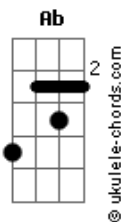

# Kachoeira da Seresta - Verônica

tom:

Intro: **Db Db Gb Ab**  
**Db Db Gb Ab**

[Refrão]

**Db Db Gb**  
Verônica, me sinto tão só  
**Ab Db Ab**  
Quando não estás junto a mim  
**Db Db Gb Ebm**  
Verônica, eu quero dizer  
**Ab Gb**  
Que te amo tanto que não posso mais  
**Ab Db Db**  
Que te quero tanto amor

[Primeira Parte]

**Gb Gbm Db Bbm**  
Quero os teus olhos olhar  
**Eb Ab**  
Quero tua boca beijar

[Refrão]

**Db Db Gb**  
Verônica, me sinto tão só  
**Ab Db Ab**  
Quando não estás junto a mim  
**Db Db Gb Ebm**  
Verônica, eu quero dizer  
**Ab Gb**  
Que te amo tanto que não posso mais  
**Ab Db Db**  
Que te quero tanto amor

[Segunda Parte]

**Gb Gbm Db Bbm**

## Acordes

Quero os teus olhos olhar  
**Eb Ab Ab**  
Quero tua boca beijar

[Refrão]

**Db Db Gb**  
Verônica, me sinto tão só  
**Ab Db Ab**  
Quando não estás junto a mim  
**Db Db Gb Ebm**  
Verônica, eu quero dizer  
**Ab Gb**  
Que te amo tanto que não posso mais  
**Ab Db**  
Que te quero tanto amor