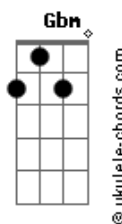

# Kachoeira da Seresta - Verônica

tom:

Intro: **Db Db Gb Ab**  
**Db Db Gb Ab**

[Refrão]

**Db Db Gb**  
Verônica, me sinto tão só  
**Ab Db Ab**  
Quando não estás junto a mim  
**Db Db Gb Ebm**  
Verônica, eu quero dizer  
**Ab Gb**  
Que te amo tanto que não posso mais  
**Ab Db Db**  
Que te quero tanto amor

[Primeira Parte]

**Gb Gbm Db Bbm**  
Quero os teus olhos olhar  
**Eb Ab**  
Quero tua boca beijar

[Refrão]

**Db Db Gb**  
Verônica, me sinto tão só  
**Ab Db Ab**  
Quando não estás junto a mim  
**Db Db Gb Ebm**  
Verônica, eu quero dizer  
**Ab Gb**  
Que te amo tanto que não posso mais  
**Ab Db Db**  
Que te quero tanto amor

[Segunda Parte]

**Gb Gbm Db Bbm**

## Acordes

Quero os teus olhos olhar  
**Eb Ab Ab**  
Quero tua boca beijar

[Refrão]

**Db Db Gb**  
Verônica, me sinto tão só  
**Ab Db Ab**  
Quando não estás junto a mim  
**Db Db Gb Ebm**  
Verônica, eu quero dizer  
**Ab Gb**  
Que te amo tanto que não posso mais  
**Ab Db**  
Que te quero tanto amor