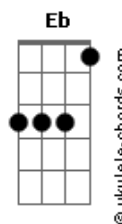

# Kachoeira da Seresta - Verônica

tom:

Intro: **Db Db Gb Ab**  
**Db Db Gb Ab**

[Refrão]

**Db Db Gb**  
Verônica, me sinto tão só  
**Ab Db Ab**  
Quando não estás junto a mim  
**Db Db Gb Ebm**  
Verônica, eu quero dizer  
**Ab Gb**  
Que te amo tanto que não posso mais  
**Ab Db Db**  
Que te quero tanto amor

[Primeira Parte]

**Gb Gbm Db Bbm**  
Quero os teus olhos olhar  
**Eb Ab**  
Quero tua boca beijar

[Refrão]

**Db Db Gb**  
Verônica, me sinto tão só  
**Ab Db Ab**  
Quando não estás junto a mim  
**Db Db Gb Ebm**  
Verônica, eu quero dizer  
**Ab Gb**  
Que te amo tanto que não posso mais  
**Ab Db Db**  
Que te quero tanto amor

[Segunda Parte]

**Gb Gbm Db Bbm**

## Acordes

Quero os teus olhos olhar  
**Eb Ab Ab**  
Quero tua boca beijar

[Refrão]

**Db Db Gb**  
Verônica, me sinto tão só  
**Ab Db Ab**  
Quando não estás junto a mim  
**Db Db Gb Ebm**  
Verônica, eu quero dizer  
**Ab Gb**  
Que te amo tanto que não posso mais  
**Ab Db**  
Que te quero tanto amor