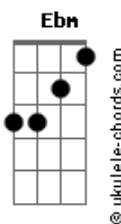

# Kachoeira da Seresta - Verônica

tom:

Intro: **Db Db Gb Ab**  
**Db Db Gb Ab**

[Refrão]

**Db Db Gb**  
Verônica, me sinto tão só  
**Ab Db Ab**  
Quando não estás junto a mim  
**Db Db Gb Ebm**  
Verônica, eu quero dizer  
**Ab Gb**  
Que te amo tanto que não posso mais  
**Ab Db Db**  
Que te quero tanto amor

[Primeira Parte]

**Gb Gbm Db Bbm**  
Quero os teus olhos olhar  
**Eb Ab**  
Quero tua boca beijar

[Refrão]

**Db Db Gb**  
Verônica, me sinto tão só  
**Ab Db Ab**  
Quando não estás junto a mim  
**Db Db Gb Ebm**  
Verônica, eu quero dizer  
**Ab Gb**  
Que te amo tanto que não posso mais  
**Ab Db Db**  
Que te quero tanto amor

[Segunda Parte]

**Gb Gbm Db Bbm**

## Acordes

Quero os teus olhos olhar  
**Eb Ab Ab**  
Quero tua boca beijar

[Refrão]

**Db Db Gb**  
Verônica, me sinto tão só  
**Ab Db Ab**  
Quando não estás junto a mim  
**Db Db Gb Ebm**  
Verônica, eu quero dizer  
**Ab Gb**  
Que te amo tanto que não posso mais  
**Ab Db**  
Que te quero tanto amor