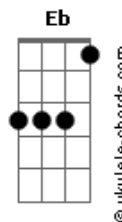

# Kachoeira da Seresta - Verônica

tom:

Intro: **Db Db Gb Ab**  
**Db Db Gb Ab**

[Refrão]

**Db Db Gb**  
Verônica, me sinto tão só  
**Ab Db Ab**  
Quando não estás junto a mim  
**Db Db Gb Ebm**  
Verônica, eu quero dizer  
**Ab Gb**  
Que te amo tanto que não posso mais  
**Ab Db Db**  
Que te quero tanto amor

[Primeira Parte]

**Gb Gbm Db Bbm**  
Quero os teus olhos olhar  
**Eb Ab**  
Quero tua boca beijar

[Refrão]

**Db Db Gb**  
Verônica, me sinto tão só  
**Ab Db Ab**  
Quando não estás junto a mim  
**Db Db Gb Ebm**  
Verônica, eu quero dizer  
**Ab Gb**  
Que te amo tanto que não posso mais  
**Ab Db Db**  
Que te quero tanto amor

[Segunda Parte]

**Gb Gbm Db Bbm**

## Acordes

Quero os teus olhos olhar  
**Eb Ab Ab**  
Quero tua boca beijar

[Refrão]

**Db Db Gb**  
Verônica, me sinto tão só  
**Ab Db Ab**  
Quando não estás junto a mim  
**Db Db Gb Ebm**  
Verônica, eu quero dizer  
**Ab Gb**  
Que te amo tanto que não posso mais  
**Ab Db**  
Que te quero tanto amor