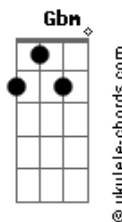

# Kachoeira da Seresta - Verônica

tom:

Intro: **Db Db Gb Ab**  
**Db Db Gb Ab**

[Refrão]

**Db Db Gb**  
Verônica, me sinto tão só  
**Ab Db Ab**  
Quando não estás junto a mim  
**Db Db Gb Ebm**  
Verônica, eu quero dizer  
**Ab Gb**  
Que te amo tanto que não posso mais  
**Ab Db Db**  
Que te quero tanto amor

[Primeira Parte]

**Gb Gbm Db Bbm**  
Quero os teus olhos olhar  
**Eb Ab**  
Quero tua boca beijar

[Refrão]

**Db Db Gb**  
Verônica, me sinto tão só  
**Ab Db Ab**  
Quando não estás junto a mim  
**Db Db Gb Ebm**  
Verônica, eu quero dizer  
**Ab Gb**  
Que te amo tanto que não posso mais  
**Ab Db Db**  
Que te quero tanto amor

[Segunda Parte]

**Gb Gbm Db Bbm**

## Acordes

Quero os teus olhos olhar  
**Eb Ab Ab**  
Quero tua boca beijar

[Refrão]

**Db Db Gb**  
Verônica, me sinto tão só  
**Ab Db Ab**  
Quando não estás junto a mim  
**Db Db Gb Ebm**  
Verônica, eu quero dizer  
**Ab Gb**  
Que te amo tanto que não posso mais  
**Ab Db**  
Que te quero tanto amor