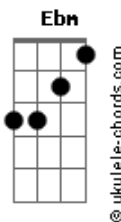

# Kachoeira da Seresta - Verônica

tom:

Intro: **Db Db Gb Ab**  
**Db Db Gb Ab**

[Refrão]

**Db Db Gb**  
Verônica, me sinto tão só  
**Ab Db Ab**  
Quando não estás junto a mim  
**Db Db Gb Ebm**  
Verônica, eu quero dizer  
**Ab Gb**  
Que te amo tanto que não posso mais  
**Ab Db Db**  
Que te quero tanto amor

[Primeira Parte]

**Gb Gbm Db Bbm**  
Quero os teus olhos olhar  
**Eb Ab**  
Quero tua boca beijar

[Refrão]

**Db Db Gb**  
Verônica, me sinto tão só  
**Ab Db Ab**  
Quando não estás junto a mim  
**Db Db Gb Ebm**  
Verônica, eu quero dizer  
**Ab Gb**  
Que te amo tanto que não posso mais  
**Ab Db Db**  
Que te quero tanto amor

[Segunda Parte]

**Gb Gbm Db Bbm**

## Acordes

Quero os teus olhos olhar  
**Eb Ab Ab**  
Quero tua boca beijar

[Refrão]

**Db Db Gb**  
Verônica, me sinto tão só  
**Ab Db Ab**  
Quando não estás junto a mim  
**Db Db Gb Ebm**  
Verônica, eu quero dizer  
**Ab Gb**  
Que te amo tanto que não posso mais  
**Ab Db**  
Que te quero tanto amor