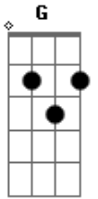

© ukulele-chords.com