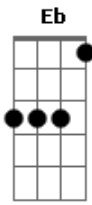

© ukulele-chords.com