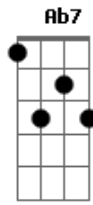

© ukulele-chords.com