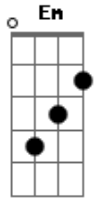

K4OS - Caos

tom:

A

Em

(Chaos)
 F
 (Such a chaos)
 EM
 (Don't you try to escape)
 F
 (Esto no es el cielo)
 Yeah
 Em
 Abran paso, hazte a un lado
 F
 Ya llevo el mejor caos
 Em
 Vo?arrasando to?a mi paso
 F
 Córrete o disparo
 Em
 Toy al mando, hazme caso
 F
 Me elevo al espacio
 Em
 So-so-soy un huracán sin trazo
 F
 Que no va a ir despacio
 Em
 If you want me
 Dm
 No va a a ser easy
 Em Dm
 Mi veneno recorriendo en ti
 Em
 Now you want me
 Dm
 No te sale mentir
 Em Dm
 Vas a ver lo que causa en ti
 Em
 Soy el chaos
 Dm
 Such a chaos
 Em
 Don't you try to escape
 Dm
 Esto no es el cielo
 Em
 Soy el chaos
 Dm
 Such a chaos
 Em
 Tú me quieres baby
 Dm
 Ven te prendo fuego
 Em
 Con mi caos
 Dm
 Con mi caos
 Em Dm Em
 (Ay, ay, ay)
 Em Dm Em
 (Ay, ay, ay)
 Em
 K-k-k-k4os
 Okey, okey
 Em
 Prende el flash pa' ver lo que se viene
 F

(Don't you try to escape)

Dm

(Esto no es el cielo)

Acordes

© ukulele-chords.com

© ukulele-chords.com

© ukulele-chords.com

© ukulele-chords.com