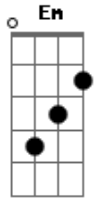

K4OS - Caos

tom:

A

Em

(Chaos)
 F
 (Such a chaos)
 EM
 (Don't you try to escape)
 F
 (Esto no es el cielo)
 Yeah
 Em
 Abran paso, hazte a un lado
 F
 Ya llevo el mejor caos
 Em
 Vo?arrasando to?a mi paso
 F
 Córrete o disparo
 Em
 Toy al mando, hazme caso
 F
 Me elevo al espacio
 Em
 So-so-soy un huracán sin trazo
 F
 Que no va a ir despacio
 Em
 If you want me
 Dm
 No va a a ser easy
 Em Dm
 Mi veneno recorriendo en ti
 Em
 Now you want me
 Dm
 No te sale mentir
 Em Dm
 Vas a ver lo que causa en ti
 Em
 Soy el chaos
 Dm
 Such a chaos
 Em
 Don't you try to escape
 Dm
 Esto no es el cielo
 Em
 Soy el chaos
 Dm
 Such a chaos
 Em
 Tú me quieres baby
 Dm
 Ven te prendo fuego
 Em
 Con mi caos
 Dm
 Con mi caos
 Em Dm Em
 (Ay, ay, ay)
 Em Dm Em
 (Ay, ay, ay)
 Em
 K-k-k-k4os
 Okey, okey
 Em
 Prende el flash pa' ver lo que se viene
 F

(Don't you try to escape)

Dm

(Esto no es el cielo)

Acordes

© ukulele-chords.com

© ukulele-chords.com

© ukulele-chords.com

© ukulele-chords.com