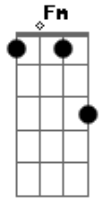

K4OS - Caos

tom:

A

Em

(Chaos)
 F
 (Such a chaos)
 EM
 (Don't you try to escape)
 F
 (Esto no es el cielo)
 Yeah
 Em
 Abran paso, hazte a un lado
 F
 Ya llevo el mejor caos
 Em
 Vo?arrasando to?a mi paso
 F
 Córrete o disparo
 Em
 Toy al mando, hazme caso
 F
 Me elevo al espacio
 Em
 So-so-soy un huracán sin trazo
 F
 Que no va a ir despacio
 Em
 If you want me
 Dm
 No va a a ser easy
 Em Dm
 Mi veneno recorriendo en ti
 Em
 Now you want me
 Dm
 No te sale mentir
 Em Dm
 Vas a ver lo que causa en ti
 Em
 Soy el chaos
 Dm
 Such a chaos
 Em
 Don't you try to escape
 Dm
 Esto no es el cielo
 Em
 Soy el chaos
 Dm
 Such a chaos
 Em
 Tú me quieres baby
 Dm
 Ven te prendo fuego
 Em
 Con mi caos
 Dm
 Con mi caos
 Em Dm Em
 (Ay, ay, ay)
 Em Dm Em
 (Ay, ay, ay)
 Em
 K-k-k-k4os
 Okey, okey
 Em
 Prende el flash pa' ver lo que se viene
 F

(Don't you try to escape)

Dm

(Esto no es el cielo)

Acordes

© ukulele-chords.com

© ukulele-chords.com

© ukulele-chords.com

© ukulele-chords.com