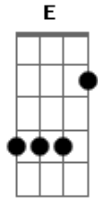

© ukulele-chords.com