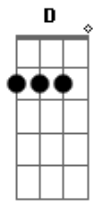

G

É essa e minha tripulação

G

Am

Tem um esqueleto musicista

D

G

E o timoneiro é um tritão

G

Am

O carpinteiro é um ciborg

D

G

Acordes

© ukulele-chords.com

© ukulele-chords.com