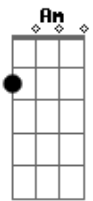

G

É essa e minha tripulação

G

Am

Tem um esqueleto musicista

D

G

E o timoneiro é um tritão

G

Am

O carpinteiro é um ciborg

D

G

Acordes

© ukulele-chords.com

© ukulele-chords.com