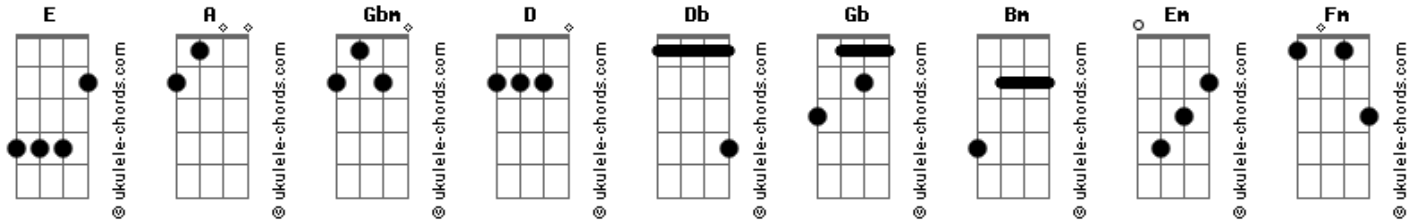

K-ON! - U & I

tom:

Intro: A E Gbm D E
A E Gbm D E
A D A

[Primeira Parte]

A D E
Kimi ga inai to nani mo dekinai yo
A D E
Kimi no gohan ga tabetai yo
A D E
Moshi KIMI ga kaette kitara tobikkiri no egao de
D E A
Dakitsuku yo

D E A Gbm
Kimi ga inai to ayamarenai yo
D Db Gbm A
Kimi no koe ga kikitai yo
D E A Gb
Kimi no egao ga mirereba
Bm D E E
Sore dake de iinda yo

[Refrão]

A E
Kimi ga soba ni iru dakede
Gbm Em A
Itsumo yuuki moratteta
D A
Itsumade demo isshoni itai
Bm D E
Kono kimochi wo tsutaetai yo
A E Fm
Hare no hi ni mo ame no hi mo
Gbm G A
Kimi wa soba ni ite kureta
D A Gbm
Me wo tojireba KIMI no egao
Bm E A
Kagayaiteru

(A E Gbm D E)
(A E Gbm D E)
(A D E)

[Segunda Parte]

A D E
Kimi ga inai to nani mo wakaranai yo
A D E
Satou to shouyu wa doko dakke?
A D E
Moshi KIMI ga kaette kitara bikkuri saseyou to
D E A
Omotta no ni na

Acordes

D E A Gbm
Kimi ni tsui tsui amaechau yo
D Db Gbm A
Kimi ga yasashi sugiru kara
D E A Gb
Kimi ni moratte bakari de
Bm D E E
Nani mo ageraretenai yo

[Refrão]

A E
Kimi ga soba ni iru koto wo
Gbm Em A
Atarimae ni omotteta
D A
Konna hibi ga zutto zutto
Bm D E
Tsuzukunda to omotteta yo
A E Fm
Gomen ima wa kizuita yo
Gbm G A
Atarimae ja nai koto ni
D A Gbm
Mazu wa KIMI ni tsutaenakucha
Bm E A
"Arigatou" wo

[Solo] D E Dbm Gbm
Bm Dbm D E
D E Dbm Gb
D E F E E

[Refrão]

A E
Kimi no mune ni todoku kana?
Gbm Em A7
Ima wa jishin nai keredo
D A
Warawanai de douka kiite
Bm D E
Omoi wo uta ni kometa kara

A E Fm
Arittake no "Arigatou"
Gbm G A
Uta ni nosete todoketai
D A Gbm
Kono kimochi wa zutto zutto
Bm E A
Wasurenai yo
D E A
Omoi yo todoke

[Final] A E Gbm D E
A E Gbm D E
A D A
A D A