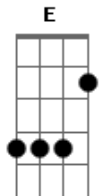

K-ON! - U & I

tom:

Intro: A E Gbm D E
A E Gbm D E
A D A

[Primeira Parte]

A D E
Kimi ga inai to nani mo dekinai yo
A D E
Kimi no gohan ga tabetai yo
A D E
Moshi KIMI ga kaette kitara tobikkiri no egao de
D E A
Dakitsuku yo

D E A Gbm
Kimi ga inai to ayamarenai yo
D Db Gbm A
Kimi no koe ga kikitai yo
D E A Gb
Kimi no egao ga mirereba
Bm D E E
Sore dake de iinda yo

[Refrão]

A E
Kimi ga soba ni iru dakede
Gbm Em A
Itsumo yuuki moratteta
D A
Itsumade demo isshoni itai
Bm D E
Kono kimochi wo tsutaetai yo
A E Fm
Hare no hi ni mo ame no hi mo
Gbm G A
Kimi wa soba ni ite kureta
D A Gbm
Me wo tojireba KIMI no egao
Bm E A
Kagayaiteru

(A E Gbm D E)
(A E Gbm D E)
(A D E)

[Segunda Parte]

A D E
Kimi ga inai to nani mo wakaranai yo
A D E
Satou to shouyu wa doko dakke?
A D E
Moshi KIMI ga kaette kitara bikkuri saseyou to
D E A
Omotta no ni na

Acordes

© ukulele-chords.com