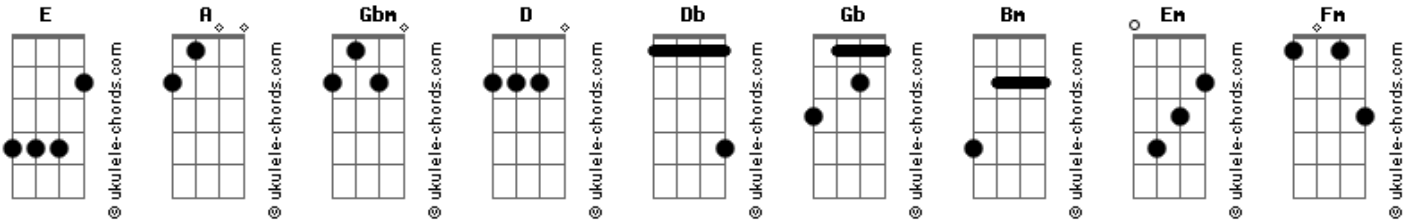

# K-ON! - U & I

tom:

Intro: A E Gbm D E  
A E Gbm D E  
A D A

[Primeira Parte]

A D E  
Kimi ga inai to nani mo dekinai yo  
A D E  
Kimi no gohan ga tabetai yo  
A D E  
Moshi KIMI ga kaette kitara tobikkiri no egao de  
D E A  
Dakitsuku yo

D E A Gbm  
Kimi ga inai to ayamarenai yo  
D Db Gbm A  
Kimi no koe ga kikitai yo  
D E A Gb  
Kimi no egao ga mirereba  
Bm D E E  
Sore dake de iinda yo

[Refrão]

A E  
Kimi ga soba ni iru dakede  
Gbm Em A  
Itsumo yuuki moratteta  
D A  
Itsumade demo isshoni itai  
Bm D E  
Kono kimochi wo tsutaetai yo  
A E Fm  
Hare no hi ni mo ame no hi mo  
Gbm G A  
Kimi wa soba ni ite kureta  
D A Gbm  
Me wo tojireba KIMI no egao  
Bm E A  
Kagayaiteru

( A E Gbm D E )  
( A E Gbm D E )  
( A D E )

[Segunda Parte]

A D E  
Kimi ga inai to nani mo wakaranai yo  
A D E  
Satou to shouyu wa doko dakke?  
A D E  
Moshi KIMI ga kaette kitara bikkuri saseyou to  
D E A  
Omotta no ni na

## Acordes

D E A Gbm  
Kimi ni tsui tsui amaechau yo  
D Db Gbm A  
Kimi ga yasashi sugiru kara  
D E A Gb  
Kimi ni moratte bakari de  
Bm D E E  
Nani mo ageraretenai yo

[Refrão]

A E  
Kimi ga soba ni iru koto wo  
Gbm Em A  
Atarimae ni omotteta  
D A  
Konna hibi ga zutto zutto  
Bm D E  
Tsuzukunda to omotteta yo  
A E Fm  
Gomen ima wa kizuita yo  
Gbm G A  
Atarimae ja nai koto ni  
D A Gbm  
Mazu wa KIMI ni tsutaenakucha  
Bm E A  
"Arigatou" wo