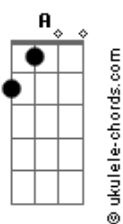

Pre-Refrão:

D E
Najinda seifuku to uwabaki
Dbm Gbm
Howaitoboodo no rakugaki
Bm Dbm
Ashita no iriguchi ni
D E
Oitekanakucha ikenai no kana

Refrão:

A E Gbm E
Demo ne, aeta yo! Suteki na tenshi ni
D E Dbm Gbm
Sotsugyou wa owari ja nai
Bm E
Kore kara mo nakama da kara
A E
Issho no shashin-tachi
Gbm E
O-soro no kiihorudaa
D E Dbm Gbm
Itsu made mo kagayaiteru
Bm E A ---
Zutto sono egao arigatou

(A E Gbm E D E)

Verso:

A E
Nee sakura no ki mo chotto
Db7 Gbm
Setake ga nobita mitai
E D E
Mienai yukkuri na supiido de mo

A E
Kitto ano sora wa miteta ne
Db7 Gbm
Nando mo tsumazuita koto
E D E - A7
Sore de mo saigo made aruketa koto

Pre-Refrão:

D E
Fuwari houkago no rouka ni
Dbm Gbm
Koboreta onpu no hane
Bm Dbm
Fukafuka tsumoru made
D E
Kono mama de iretara ii no ni na

refrão:

A E Gbm E
Demo ne, fureta yo! Aisu beki tenshi ni
D E Dbm Gbm
Tadaima tte iitaku naru
Bm E
Kono basho wa kawaranai yo
A E
Meeru no jushinbako
Gbm E
Marushita karendaa
D E Dbm Gbm Bm
Tobikiri no yume to deai kureta
E A - A7
Ongaku ni arigatou

Ponte:

D E
Eki no hoomu kawara no michi
Db Gbm D - Dbm - Bm
Hanaretete mo onaji sora miagete
A Bm Db
Yunizon de utaou!

Instrumental: D A B C D E

Refrão:

A E Gbm E
Demo ne, aeta yo! Suteki na tenshi ni
D E Dbm Gbm
Sotsugyou wa owari ja nai
Bm E
Kore kara mo nakama da kara
A E
Daisuki tte iu nara
Gbm E
Dai-daisuki tte kaesu yo
D E Dbm Gbm
Wasuremono mou nai yo ne
Bm E A - E - Gbm - E - D - E - A
Zutto eien ni issho da yo

Acordes