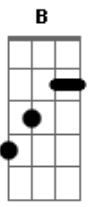

© ukulele-chords.com