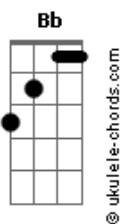

Pre-Refrão:

D E
Najinda seifuku to uwabaki
Dbm Gbm
Howaitoboodo no rakugaki
Bm Dbm
Ashita no iriguchi ni
D E
Oitekanakucha ikenai no kana

Refrão:

A E Gbm E
Demo ne, aeta yo! Suteki na tenshi ni
D E Dbm Gbm
Sotsugyou wa owari ja nai
Bm E
Kore kara mo nakama da kara
A E
Issho no shashin-tachi
Gbm E
O-soro no kiihorudaa
D E Dbm Gbm
Itsu made mo kagayaiteru
Bm E A ---
Zutto sono egao arigatou

(A E Gbm E D E)

Verso:

A E
Nee sakura no ki mo chotto
Db7 Gbm
Setake ga nobita mitai
E D E
Mienai yukkuri na supiido de mo

A E
Kitto ano sora wa miteta ne
Db7 Gbm
Nando mo tsumazuita koto
E D E - A7
Sore de mo saigo made aruketa koto

Pre-Refrão:

D E
Fuwari houkago no rouka ni
Dbm Gbm
Koboreta onpu no hane
Bm Dbm
Fukafuka tsumoru made
D E
Kono mama de iretara ii no ni na

refrão:

A E Gbm E
Demo ne, fureta yo! Aisu beki tenshi ni
D E Dbm Gbm
Tadaima tte iitaku naru
Bm E
Kono basho wa kawaranai yo
A E
Meeru no jushinbako
Gbm E
Marushita karendaa
D E Dbm Gbm Bm
Tobikiri no yume to deai kureta
E A - A7
Ongaku ni arigatou

Ponte:

D E
Eki no hoomu kawara no michi
Db Gbm D - Dbm - Bm
Hanaretete mo onaji sora miagete
A Bm Db
Yunizon de utaou!

Instrumental: D A B C D E

Refrão:

A E Gbm E
Demo ne, aeta yo! Suteki na tenshi ni
D E Dbm Gbm
Sotsugyou wa owari ja nai
Bm E
Kore kara mo nakama da kara
A E
Daisuki tte iu nara
Gbm E
Dai-daisuki tte kaesu yo
D E Dbm Gbm
Wasuremono mou nai yo ne
Bm E A - E - Gbm - E - D - E - A
Zutto eien ni issho da yo

Acordes