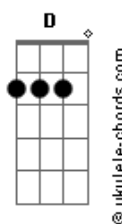

Pre-Refrão:

D E
Najinda seifuku to uwabaki
Dbm Gbm
Howaitoboodo no rakugaki
Bm Dbm
Ashita no iriguchi ni
D E
Oitekanakucha ikenai no kana

Refrão:

A E Gbm E
Demo ne, aeta yo! Suteki na tenshi ni
D E Dbm Gbm
Sotsugyou wa owari ja nai
Bm E
Kore kara mo nakama da kara
A E
Issho no shashin-tachi
Gbm E
O-soro no kiihorudaa
D E Dbm Gbm
Itsu made mo kagayaiteru
Bm E A ---
Zutto sono egao arigatou

(A E Gbm E D E)

Verso:

A E
Nee sakura no ki mo chotto
Db7 Gbm
Setake ga nobita mitai
E D E
Mienai yukkuri na supiido de mo

A E
Kitto ano sora wa miteta ne
Db7 Gbm
Nando mo tsumazuita koto
E D E - A7
Sore de mo saigo made aruketa koto

Pre-Refrão:

D E
Fuwari houkago no rouka ni
Dbm Gbm
Koboreta onpu no hane
Bm Dbm
Fukafuka tsumoru made
D E
Kono mama de iretara ii no ni na

refrão:

A E Gbm E
Demo ne, fureta yo! Aisu beki tenshi ni
D E Dbm Gbm
Tadaima tte iitaku naru
Bm E
Kono basho wa kawaranai yo
A E
Meeru no jushinbako
Gbm E
Marushita karendaa
D E Dbm Gbm Bm
Tobikiri no yume to deai kureta
E A - A7
Ongaku ni arigatou

Ponte:

D E
Eki no hoomu kawara no michi
Db Gbm D - Dbm - Bm
Hanaretete mo onaji sora miagete
A Bm Db
Yunizon de utaou!

Instrumental: D A B C D E

Refrão:

A E Gbm E
Demo ne, aeta yo! Suteki na tenshi ni
D E Dbm Gbm
Sotsugyou wa owari ja nai
Bm E
Kore kara mo nakama da kara
A E
Daisuki tte iu nara
Gbm E
Dai-daisuki tte kaesu yo
D E Dbm Gbm
Wasuremono mou nai yo ne
Bm E A - E - Gbm - E - D - E - A
Zutto eien ni issho da yo

Acordes