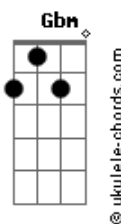

Pre-Refrão:

D E
Najinda seifuku to uwabaki
Dbm Gbm
Howaitoboodo no rakugaki
Bm Dbm
Ashita no iriguchi ni
D E
Oitekanakucha ikenai no kana

Refrão:

A E Gbm E
Demo ne, aeta yo! Suteki na tenshi ni
D E Dbm Gbm
Sotsugyou wa owari ja nai
Bm E
Kore kara mo nakama da kara
A E
Issho no shashin-tachi
Gbm E
O-soro no kiihorudaa
D E Dbm Gbm
Itsu made mo kagayaiteru
Bm E A ---
Zutto sono egao arigatou

(A E Gbm E D E)

Verso:

A E
Nee sakura no ki mo chotto
Db7 Gbm
Setake ga nobita mitai
E D E
Mienai yukkuri na supiido de mo

A E
Kitto ano sora wa miteta ne
Db7 Gbm
Nando mo tsumazuita koto
E D E - A7
Sore de mo saigo made aruketa koto

Pre-Refrão:

D E
Fuwari houkago no rouka ni
Dbm Gbm
Koboreta onpu no hane
Bm Dbm
Fukafuka tsumoru made
D E
Kono mama de iretara ii no ni na

refrão:

A E Gbm E
Demo ne, fureta yo! Aisu beki tenshi ni
D E Dbm Gbm
Tadaima tte iitaku naru
Bm E
Kono basho wa kawaranai yo
A E
Meeru no jushinbako
Gbm E
Marushita karendaa
D E Dbm Gbm Bm
Tobikiri no yume to deai kureta
E A - A7
Ongaku ni arigatou

Ponte:

D E
Eki no hoomu kawara no michi
Db Gbm D - Dbm - Bm
Hanaretete mo onaji sora miagete
A Bm Db
Yunizon de utaou!

Instrumental: D A B C D E

Refrão:

A E Gbm E
Demo ne, aeta yo! Suteki na tenshi ni
D E Dbm Gbm
Sotsugyou wa owari ja nai
Bm E
Kore kara mo nakama da kara
A E
Daisuki tte iu nara
Gbm E
Dai-daisuki tte kaesu yo
D E Dbm Gbm
Wasuremono mou nai yo ne
Bm E A - E - Gbm - E - D - E - A
Zutto eien ni issho da yo

Acordes