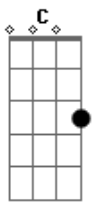

© ukulele-chords.com