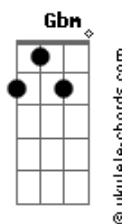

Pre-Refrão:

D E
Najinda seifuku to uwabaki
Dbm Gbm
Howaitoboodo no rakugaki
Bm Dbm
Ashita no iriguchi ni
D E
Oitekanakucha ikenai no kana

Refrão:

A E Gbm E
Demo ne, aeta yo! Suteki na tenshi ni
D E Dbm Gbm
Sotsugyou wa owari ja nai
Bm E
Kore kara mo nakama da kara
A E
Issho no shashin-tachi
Gbm E
O-soro no kiihorudaa
D E Dbm Gbm
Itsu made mo kagayaiteru
Bm E A ---
Zutto sono egao arigatou

(A E Gbm E D E)

Verso:

A E
Nee sakura no ki mo chotto
Db7 Gbm
Setake ga nobita mitai
E D E
Mienai yukkuri na supiido de mo

A E
Kitto ano sora wa miteta ne
Db7 Gbm
Nando mo tsumazuita koto
E D E - A7
Sore de mo saigo made aruketa koto

Pre-Refrão:

D E
Fuwari houkago no rouka ni
Dbm Gbm
Koboreta onpu no hane
Bm Dbm
Fukafuka tsumoru made
D E
Kono mama de iretara ii no ni na

refrão:

A E Gbm E
Demo ne, fureta yo! Aisu beki tenshi ni
D E Dbm Gbm
Tadaima tte iitaku naru
Bm E
Kono basho wa kawaranai yo
A E
Meeru no jushinbako
Gbm E
Marushita karendaa
D E Dbm Gbm Bm
Tobikiri no yume to deai kureta
E A - A7
Ongaku ni arigatou

Ponte:

D E
Eki no hoomu kawara no michi
Db Gbm D - Dbm - Bm
Hanaretete mo onaji sora miagete
A Bm Db
Yunizon de utaou!

Instrumental: D A B C D E

Refrão:

A E Gbm E
Demo ne, aeta yo! Suteki na tenshi ni
D E Dbm Gbm
Sotsugyou wa owari ja nai
Bm E
Kore kara mo nakama da kara
A E
Daisuki tte iu nara
Gbm E
Dai-daisuki tte kaesu yo
D E Dbm Gbm
Wasuremono mou nai yo ne
Bm E A - E - Gbm - E - D - E - A
Zutto eien ni issho da yo

Acordes