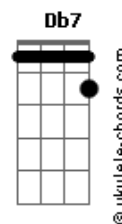

Pre-Refrão:

D E
Najinda seifuku to uwabaki
Dbm Gbm
Howaitoboodo no rakugaki
Bm Dbm
Ashita no iriguchi ni
D E
Oitekanakucha ikenai no kana

Refrão:

A E Gbm E
Demo ne, aeta yo! Suteki na tenshi ni
D E Dbm Gbm
Sotsugyou wa owari ja nai
Bm E
Kore kara mo nakama da kara
A E
Issho no shashin-tachi
Gbm E
O-soro no kiihorudaa
D E Dbm Gbm
Itsu made mo kagayaiteru
Bm E A ---
Zutto sono egao arigatou

(A E Gbm E D E)

Verso:

A E
Nee sakura no ki mo chotto
Db7 Gbm
Setake ga nobita mitai
E D E
Mienai yukkuri na supiido de mo

A E
Kitto ano sora wa miteta ne
Db7 Gbm
Nando mo tsumazuita koto
E D E - A7
Sore de mo saigo made aruketa koto

Pre-Refrão:

D E
Fuwari houkago no rouka ni
Dbm Gbm
Koboreta onpu no hane
Bm Dbm
Fukafuka tsumoru made
D E
Kono mama de iretara ii no ni na

refrão:

A E Gbm E
Demo ne, fureta yo! Aisu beki tenshi ni
D E Dbm Gbm
Tadaima tte iitaku naru
Bm E
Kono basho wa kawaranai yo
A E
Meeru no jushinbako
Gbm E
Marushita karendaa
D E Dbm Gbm Bm
Tobikiri no yume to deai kureta
E A - A7
Ongaku ni arigatou

Ponte:

D E
Eki no hoomu kawara no michi
Db Gbm D - Dbm - Bm
Hanaretete mo onaji sora miagete
A Bm Db
Yunizon de utaou!

Instrumental: D A B C D E

Refrão:

A E Gbm E
Demo ne, aeta yo! Suteki na tenshi ni
D E Dbm Gbm
Sotsugyou wa owari ja nai
Bm E
Kore kara mo nakama da kara
A E
Daisuki tte iu nara
Gbm E
Dai-daisuki tte kaesu yo
D E Dbm Gbm
Wasuremono mou nai yo ne
Bm E A - E - Gbm - E - D - E - A
Zutto eien ni issho da yo

Acordes