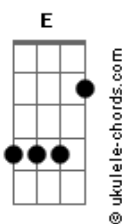

Pre-Refrão:

D E
Najinda seifuku to uwabaki
Dbm Gbm
Howaitoboodo no rakugaki
Bm Dbm
Ashita no iriguchi ni
D E
Oitekanakucha ikenai no kana

Refrão:

A E Gbm E
Demo ne, aeta yo! Suteki na tenshi ni
D E Dbm Gbm
Sotsugyou wa owari ja nai
Bm E
Kore kara mo nakama da kara
A E
Issho no shashin-tachi
Gbm E
O-soro no kiihorudaa
D E Dbm Gbm
Itsu made mo kagayaiteru
Bm E A ---
Zutto sono egao arigatou

(A E Gbm E D E)

Verso:

A E
Nee sakura no ki mo chotto
Db7 Gbm
Setake ga nobita mitai
E D E
Mienai yukkuri na supiido de mo

A E
Kitto ano sora wa miteta ne
Db7 Gbm
Nando mo tsumazuita koto
E D E - A7
Sore de mo saigo made aruketa koto

Pre-Refrão:

D E
Fuwari houkago no rouka ni
Dbm Gbm
Koboreta onpu no hane
Bm Dbm
Fukafuka tsumoru made
D E
Kono mama de iretara ii no ni na

refrão:

A E Gbm E
Demo ne, fureta yo! Aisu beki tenshi ni
D E Dbm Gbm
Tadaima tte iitaku naru
Bm E
Kono basho wa kawaranai yo
A E
Meeru no jushinbako
Gbm E
Marushita karendaa
D E Dbm Gbm Bm
Tobikiri no yume to deai kureta
E A - A7
Ongaku ni arigatou

Ponte:

D E
Eki no hoomu kawara no michi
Db Gbm D - Dbm - Bm
Hanaretete mo onaji sora miagete
A Bm Db
Yunizon de utaou!

Instrumental: D A B C D E

Refrão:

A E Gbm E
Demo ne, aeta yo! Suteki na tenshi ni
D E Dbm Gbm
Sotsugyou wa owari ja nai
Bm E
Kore kara mo nakama da kara
A E
Daisuki tte iu nara
Gbm E
Dai-daisuki tte kaesu yo
D E Dbm Gbm
Wasuremono mou nai yo ne
Bm E A - E - Gbm - E - D - E - A
Zutto eien ni issho da yo

Acordes