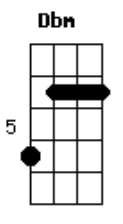

Pre-Refrão:

D E
Najinda seifuku to uwabaki
Dbm Gbm
Howaitoboodo no rakugaki
Bm Dbm
Ashita no iriguchi ni
D E
Oitekanakucha ikenai no kana

Refrão:

A E Gbm E
Demo ne, aeta yo! Suteki na tenshi ni
D E Dbm Gbm
Sotsugyou wa owari ja nai
Bm E
Kore kara mo nakama da kara
A E
Issho no shashin-tachi
Gbm E
O-soro no kiihorudaa
D E Dbm Gbm
Itsu made mo kagayaiteru
Bm E A ---
Zutto sono egao arigatou

(A E Gbm E D E)

Verso:

A E
Nee sakura no ki mo chotto
Db7 Gbm
Setake ga nobita mitai
E D E
Mienai yukkuri na supiido de mo

A E
Kitto ano sora wa miteta ne
Db7 Gbm
Nando mo tsumazuita koto
E D E - A7
Sore de mo saigo made aruketa koto

Pre-Refrão:

D E
Fuwari houkago no rouka ni
Dbm Gbm
Koboreta onpu no hane
Bm Dbm
Fukafuka tsumoru made
D E
Kono mama de iretara ii no ni na

refrão:

A E Gbm E
Demo ne, fureta yo! Aisu beki tenshi ni
D E Dbm Gbm
Tadaima tte iitaku naru
Bm E
Kono basho wa kawaranai yo
A E
Meeru no jushinbako
Gbm E
Marushita karendaa
D E Dbm Gbm Bm
Tobikiri no yume to deai kureta
E A - A7
Ongaku ni arigatou

Ponte:

D E
Eki no hoomu kawara no michi
Db Gbm D - Dbm - Bm
Hanaretete mo onaji sora miagete
A Bm Db
Yunizon de utaou!

Instrumental: D A B C D E

Refrão:

A E Gbm E
Demo ne, aeta yo! Suteki na tenshi ni
D E Dbm Gbm
Sotsugyou wa owari ja nai
Bm E
Kore kara mo nakama da kara
A E
Daisuki tte iu nara
Gbm E
Dai-daisuki tte kaesu yo
D E Dbm Gbm
Wasuremono mou nai yo ne
Bm E A - E - Gbm - E - D - E - A
Zutto eien ni issho da yo

Acordes