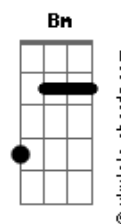

Pre-Refrão:

D E
Najinda seifuku to uwabaki
Dbm Gbm
Howaitoboodo no rakugaki
Bm Dbm
Ashita no iriguchi ni
D E
Oitekanakucha ikenai no kana

Refrão:

A E Gbm E
Demo ne, aeta yo! Suteki na tenshi ni
D E Dbm Gbm
Sotsugyou wa owari ja nai
Bm E
Kore kara mo nakama da kara
A E
Issho no shashin-tachi
Gbm E
O-soro no kiihorudaa
D E Dbm Gbm
Itsu made mo kagayaiteru
Bm E A ---
Zutto sono egao arigatou

(A E Gbm E D E)

Verso:

A E
Nee sakura no ki mo chotto
Db7 Gbm
Setake ga nobita mitai
E D E
Mienai yukkuri na supiido de mo

A E
Kitto ano sora wa miteta ne
Db7 Gbm
Nando mo tsumazuita koto
E D E - A7
Sore de mo saigo made aruketa koto

Pre-Refrão:

D E
Fuwari houkago no rouka ni
Dbm Gbm
Koboreta onpu no hane
Bm Dbm
Fukafuka tsumoru made
D E
Kono mama de iretara ii no ni na

refrão:

A E Gbm E
Demo ne, fureta yo! Aisu beki tenshi ni
D E Dbm Gbm
Tadaima tte iitaku naru
Bm E
Kono basho wa kawaranai yo
A E
Meeru no jushinbako
Gbm E
Marushita karendaa
D E Dbm Gbm Bm
Tobikiri no yume to deai kureta
E A - A7
Ongaku ni arigatou

Ponte:

D E
Eki no hoomu kawara no michi
Db Gbm D - Dbm - Bm
Hanaretete mo onaji sora miagete
A Bm Db
Yunizon de utaou!

Instrumental: D A B C D E

Refrão:

A E Gbm E
Demo ne, aeta yo! Suteki na tenshi ni
D E Dbm Gbm
Sotsugyou wa owari ja nai
Bm E
Kore kara mo nakama da kara
A E
Daisuki tte iu nara
Gbm E
Dai-daisuki tte kaesu yo
D E Dbm Gbm
Wasuremono mou nai yo ne
Bm E A - E - Gbm - E - D - E - A
Zutto eien ni issho da yo

Acordes