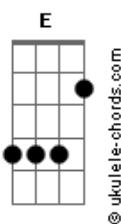

Pre-Refrão:

D E
Najinda seifuku to uwabaki
Dbm Gbm
Howaitoboodo no rakugaki
Bm Dbm
Ashita no iriguchi ni
D E
Oitekanakucha ikenai no kana

Refrão:

A E Gbm E
Demo ne, aeta yo! Suteki na tenshi ni
D E Dbm Gbm
Sotsugyou wa owari ja nai
Bm E
Kore kara mo nakama da kara
A E
Issho no shashin-tachi
Gbm E
O-soro no kiihorudaa
D E Dbm Gbm
Itsu made mo kagayaiteru
Bm E A ---
Zutto sono egao arigatou

(A E Gbm E D E)

Verso:

A E
Nee sakura no ki mo chotto
Db7 Gbm
Setake ga nobita mitai
E D E
Mienai yukkuri na supiido de mo

A E
Kitto ano sora wa miteta ne
Db7 Gbm
Nando mo tsumazuita koto
E D E - A7
Sore de mo saigo made aruketa koto

Pre-Refrão:

D E
Fuwari houkago no rouka ni
Dbm Gbm
Koboreta onpu no hane
Bm Dbm
Fukafuka tsumoru made
D E
Kono mama de iretara ii no ni na

refrão:

A E Gbm E
Demo ne, fureta yo! Aisu beki tenshi ni
D E Dbm Gbm
Tadaima tte iitaku naru
Bm E
Kono basho wa kawaranai yo
A E
Meeru no jushinbako
Gbm E
Marushita karendaa
D E Dbm Gbm Bm
Tobikiri no yume to deai kureta
E A - A7
Ongaku ni arigatou

Ponte:

D E
Eki no hoomu kawara no michi
Db Gbm D - Dbm - Bm
Hanaretete mo onaji sora miagete
A Bm Db
Yunizon de utaou!

Instrumental: D A B C D E

Refrão:

A E Gbm E
Demo ne, aeta yo! Suteki na tenshi ni
D E Dbm Gbm
Sotsugyou wa owari ja nai
Bm E
Kore kara mo nakama da kara
A E
Daisuki tte iu nara
Gbm E
Dai-daisuki tte kaesu yo
D E Dbm Gbm
Wasuremono mou nai yo ne
Bm E A - E - Gbm - E - D - E - A
Zutto eien ni issho da yo

Acordes