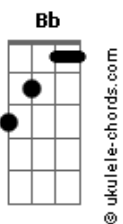

Pre-Refrão:

D E
Najinda seifuku to uwabaki
Dbm Gbm
Howaitoboodo no rakugaki
Bm Dbm
Ashita no iriguchi ni
D E
Oitekanakucha ikenai no kana

Refrão:

A E Gbm E
Demo ne, aeta yo! Suteki na tenshi ni
D E Dbm Gbm
Sotsugyou wa owari ja nai
Bm E
Kore kara mo nakama da kara
A E
Issho no shashin-tachi
Gbm E
O-soro no kiihorudaa
D E Dbm Gbm
Itsu made mo kagayaiteru
Bm E A ---
Zutto sono egao arigatou

(A E Gbm E D E)

Verso:

A E
Nee sakura no ki mo chotto
Db7 Gbm
Setake ga nobita mitai
E D E
Mienai yukkuri na supiido de mo

A E
Kitto ano sora wa miteta ne
Db7 Gbm
Nando mo tsumazuita koto
E D E - A7
Sore de mo saigo made aruketa koto

Pre-Refrão:

D E
Fuwari houkago no rouka ni
Dbm Gbm
Koboreta onpu no hane
Bm Dbm
Fukafuka tsumoru made
D E
Kono mama de iretara ii no ni na

refrão:

A E Gbm E
Demo ne, fureta yo! Aisu beki tenshi ni
D E Dbm Gbm
Tadaima tte iitaku naru
Bm E
Kono basho wa kawaranai yo
A E
Meeru no jushinbako
Gbm E
Marushita karendaa
D E Dbm Gbm Bm
Tobikiri no yume to deai kureta
E A - A7
Ongaku ni arigatou

Ponte:

D E
Eki no hoomu kawara no michi
Db Gbm D - Dbm - Bm
Hanaretete mo onaji sora miagete
A Bm Db
Yunizon de utaou!

Instrumental: D A B C D E

Refrão:

A E Gbm E
Demo ne, aeta yo! Suteki na tenshi ni
D E Dbm Gbm
Sotsugyou wa owari ja nai
Bm E
Kore kara mo nakama da kara
A E
Daisuki tte iu nara
Gbm E
Dai-daisuki tte kaesu yo
D E Dbm Gbm
Wasuremono mou nai yo ne
Bm E A - E - Gbm - E - D - E - A
Zutto eien ni issho da yo

Acordes