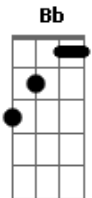

K-ON! - Listen

tom:

[Verso]

Em D
 Its deep deep kokoro no okufukaku
 Em D
 Nan ni mo hibikanakatta sankuchuari
 Em D C
 Ni heat heat higatsuichatta kara modorenai
 Em D
 Its shock shock shougeki hasshin shite
 Em D
 Dokomademo nee issuo ni ikou yo
 Em D C
 Tte rock rock oto no arashi tsunami sasoiiau

[Pré-Refrão]

F F
 Otoshita pikku oreta sutikku
 A
 Zenzen mondai nai

Acordes

© ukulele-chords.com

© ukulele-chords.com

© ukulele-chords.com

© ukulele-chords.com

© ukulele-chords.com

© ukulele-chords.com

© ukulele-chords.com

© ukulele-chords.com

F F A B
 Onaji saundo no naka ni iru sore ga jitsu ha kiseki

[Refrão]

C C B A
 Well sing utau yo kanjiru sono mama
 A A C B
 Donna ni chiisakute mo sekai de hitotsu no uta
 C C
 Kyou shinde mo kuyamanai tte kurai
 B A
 Zenryoku de ikitai n da
 A A
 Hanate passionate
 B Db C
 Watashi tachi no kore ga precious heart beat
 C
 Utau yo
 Db Bb
 Treasure heart beat
 Bb
 Listen!