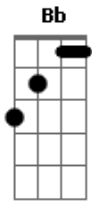

# K-ON! - Listen

tom:

[Verso]

Em D  
Its deep deep kokoro no okufukaku  
Em D  
Nan ni mo hibikanakatta sankuchuari  
Em D C  
Ni heat heat higatsuichatta kara modorenai  
Em D  
Its shock shock shougeki hasshin shite  
Em D  
Dokomademo nee issuo ni ikou yo  
Em D C  
Tte rock rock oto no arashi tsunami sasoiiau

© ukulele-chords.com

F F A B  
Onaji saundo no naka ni iru sore ga jitsu ha kiseki

[Refrão]

C C B A  
Well sing utau yo kanjiru sono mama  
A A C B  
Donna ni chiisakute mo sekai de hitotsu no uta  
C C  
Kyou shinde mo kuyamanai tte kurai  
B A  
Zenryoku de ikitai n da  
A A  
Hanate passionate  
B B Db C  
Watashi tachi no kore ga precious heart beat  
C  
Utau yo  
Db Bb  
Treasure heart beat  
Bb  
Listen!