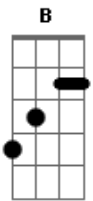

© ukulele-chords.com