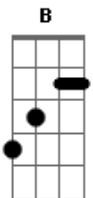

K-ON! - Listen

tom:

[Verso]

Em D
 Its deep deep kokoro no okufukaku
 Em D
 Nan ni mo hibikanakatta sankuchuari
 Em D C
 Ni heat heat higatsuichatta kara modorenai
 Em D
 Its shock shock shougeki hasshin shite
 Em D
 Dokomademo nee issuo ni ikou yo
 Em D C
 Tte rock rock oto no arashi tsunami sasoiiau

[Pré-Refrão]

F F
 Otoshita pikku oreta sutikku
 A
 Zenzen mondai nai

Acordes

© ukulele-chords.com

© ukulele-chords.com

© ukulele-chords.com

© ukulele-chords.com

© ukulele-chords.com

© ukulele-chords.com

© ukulele-chords.com

© ukulele-chords.com

F F A B
 Onaji saundo no naka ni iru sore ga jitsu ha kiseki

[Refrão]

C C B A
 Well sing utau yo kanjiru sono mama
 A A C B
 Donna ni chiisakute mo sekai de hitotsu no uta
 C C
 Kyou shinde mo kuyamanai tte kurai
 B A
 Zenryoku de ikitai n da
 A A
 Hanate passionate
 B Db C
 Watashi tachi no kore ga precious heart beat
 C
 Utau yo
 Db Bb
 Treasure heart beat
 Bb
 Listen!