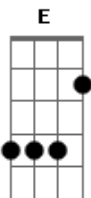

E

G

( C Em G )

Bate meia noite, bate

C

Traz contigo tua cartola

Fazes graça com tua arte

## Acordes

© ukulele-chords.com

© ukulele-chords.com

© ukulele-chords.com

© ukulele-chords.com

© ukulele-chords.com

G  
Meia noite é sua hora

C  
Bate na sua porta, bate

Deixe entrar quem está lá fora

Em  
Cartas dele fazem parte

G  
Puxa o coelho da cartola

C  
Ilusões, sempre seu charme

Puxa atenção de quem olha

Em  
Hipnotiza quem abre

G  
As crianças leva embora

C  
As devora sem que fale