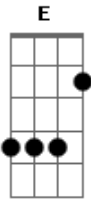

E

G

( C Em G )

Bate meia noite, bate

Traz contigo tua cartola

Fazes graça com tua arte

## Acordes

© ukulele-chords.com

© ukulele-chords.com

© ukulele-chords.com

© ukulele-chords.com

© ukulele-chords.com

G  
Meia noite é sua hora

C  
Bate na sua porta, bate

Deixe entrar quem está lá fora

Em  
Cartas dele fazem parte

G  
Puxa o coelho da cartola

C  
Ilusões, sempre seu charme

Puxa atenção de quem olha

Em  
Hipnotiza quem abre

G  
As crianças leva embora

C  
As devora sem que fale