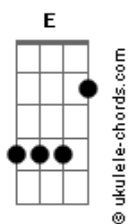

K o d a - Encantum

tom: C

Me chamou com o seu sorriso angelical
 Me falou que não tinha nada de mal
 Eu acreditei, não sei onde estou
 Eu só o segui, quero sair daqui

Me perdi, a magia era tão legal
 Agora sinto tanto medo
 Eu grito, eu grito, ninguém tá me ouvindo
 Só ouço a voz me chamar

Me chamar, não vou seguir
 Tenho medo, ouço o sino

(Bate, bate, bate, bate o sino)
 (Bate, bate, bate, bate o sino, bate, bate)

E seu canto se torna mais lúdico
 E teu passo ecoará medo dos teus
 Pequenos que apagarão no breu, no breu

E seu canto se torna mais lúdico
 E teu passo ecoará medo dos teus
 Pequenos que apagarão no breu, no breu

(C7M Em G)

C7M
 Bate meia noite, bate

Traz contigo tua cartola
 Fazes graça com tua arte

Acordes

G
 Meia noite é sua hora

C7M
 Bate na sua porta, bate

Deixe entrar quem está lá fora
 Em
 Cartas dele fazem parte
 G
 Puxa o coelho da cartola

C7M
 Ilusões, sempre seu charme

Puxa atenção de quem olha
 Em
 Hipnotiza quem abre
 G
 As crianças leva embora