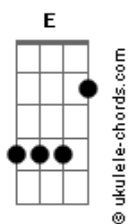

# K o d a - Encantum

tom: C

Me chamou com o seu sorriso angelical  
 Me falou que não tinha nada de mal  
 Eu acreditei, não sei onde estou  
 Eu só o segui, quero sair daqui

Me perdi, a magia era tão legal  
 Agora sinto tanto medo  
 Eu grito, eu grito, ninguém tá me ouvindo  
 Só ouço a voz me chamar

Me chamar, não vou seguir  
 Tenho medo, ouço o sino

(Bate, bate, bate, bate o sino)  
 (Bate, bate, bate, bate o sino, bate, bate)

E seu canto se torna mais lúdico  
 E teu passo ecoará medo dos teus  
 Pequenos que apagarão no breu, no breu

E seu canto se torna mais lúdico  
 E teu passo ecoará medo dos teus  
 Pequenos que apagarão no breu, no breu

( C7M Em G )

C7M  
 Bate meia noite, bate

Traz contigo tua cartola  
 Fazes graça com tua arte

## Acordes

G  
 Meia noite é sua hora

C7M  
 Bate na sua porta, bate

Deixe entrar quem está lá fora  
 Em  
 Cartas dele fazem parte  
 G  
 Puxa o coelho da cartola

C7M  
 Ilusões, sempre seu charme

Puxa atenção de quem olha  
 Em  
 Hipnotiza quem abre  
 G  
 As crianças leva embora