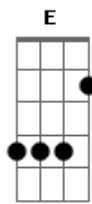

K o d a - Dona Morte

tom:

Bm (forma dos acordes no tom de Am)

Capostrate na 2ª casa

Intro: Dm E Am
 Dm E Am
 Dm E Am
 Dm E Am

[Primeira Parte]

Dm E Am
 Bate o sino que ressoa o tempo a passar

(Que ressoa o tempo a passar)

Dm
 Então me beija

E Am
 E assopra a minha alma

Dm E
 Me dê paz, anjo escuro

Acordes

© ukulele-chords.com

© ukulele-chords.com

© ukulele-chords.com

© ukulele-chords.com