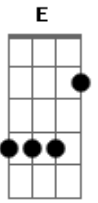

K o d a m a - A Sacerdotisa Amaldiçoada

tom:

Intro: Gbm A D
Gbm A D

[Verso]

Gbm A D
Mulher de beleza imensurável
Gbm A
Donzela de cabelos cor
D
Dourados
Gbm A D
A Virgem sacerdotisa ideal
Gbm
A mortal com o destino
A D
Amaldiçoado

Gbm A
O pecado de um Deus
D
Possuidor
Gbm A D
A doce inocência foi roubada

Acordes

© ukulele-chords.com

© ukulele-chords.com

© ukulele-chords.com

© ukulele-chords.com

© ukulele-chords.com

Gbm A D
A ira de Minerva se espalhou
Gbm A
Trazendo a musa de pedra
D
Injustiçada

[Final]

D Bm
E com o golpe de um semi-
A
Deus, sangue se derramou
D Bm
Pégaso um cavalo alado
A
Carmesim brotou
Bm
Do amor que foi arrancado
A
Nasceu crisaor
Bm
Irmãos que brotaram de um fruto
D A
Amargo e feito da dor