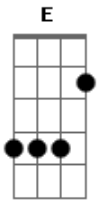

K o d a m a - A Sacerdotisa Amaldiçoada

tom:

Intro: Gbm A D
Gbm A D

[Verso]

Gbm A D
Mulher de beleza imensurável
Gbm A
Donzela de cabelos cor
D
Dourados
Gbm A D
A Virgem sacerdotisa ideal
Gbm
A mortal com o destino
A D
Amaldiçoado

Gbm A
O pecado de um Deus
D
Possuidor
Gbm A D
A doce inocência foi roubada

Acordes

© ukulele-chords.com

© ukulele-chords.com

© ukulele-chords.com

© ukulele-chords.com

© ukulele-chords.com

Gbm A D
A ira de Minerva se espalhou
Gbm A
Trazendo a musa de pedra
D
Injustiçada

[Final]

D Bm
E com o golpe de um semi-
A
Deus, sangue se derramou
D Bm
Pégaso um cavalo alado
A
Carmesim brotou
Bm
Do amor que foi arrancado
A
Nasceu crisaor
Bm
Irmãos que brotaram de um fruto
D A
Amargo e feito da dor