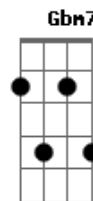

© ukulele-chords.com