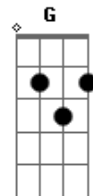

© ukulele-chords.com