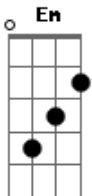

© ukulele-chords.com