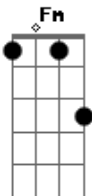

© ukulele-chords.com