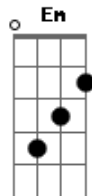

© ukulele-chords.com