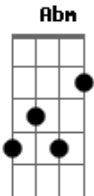

© ukulele-chords.com