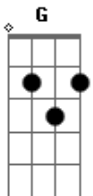

© ukulele-chords.com