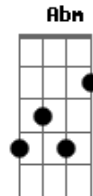

© ukulele-chords.com