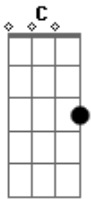

Juscelio Silva - Ligação Perdida

Tom: C
Intro: C F Dm F

C G
Hoje eu acordei com vontade de te encontrar
Am F
Olhei no telefone e tinha uma ligação
C G
Será que eu retorno, Será que ela vai me atender
Am F
Pois eu preciso, eu necessito muito de você
C G
Eu vou sair de casa, vou na Rua pra te procurar
Am F
Vou no teu trabalho, agente tem que conversar
Dm F
Mandei uma mensagem, você não me retornou
Dm G
Mandei um whatsapp, mas você me bloqueou

C F
Eu vou ligar, por favor, me atenda
C F
Quero te ver, por favor, me entenda
Dm F
Tudo começou como uma brincadeira
Am G
Mas hoje virou paixão
Dm F
Quero estar contigo minha vida inteira
Am G C F Dm F C
Não, não desliga não

Quero estar contigo minha vida inteira
Am G
Não, não desliga não
C F
Eu vou ligar, por favor, me atenda
C F
Quero te ver, por favor, me entenda
Dm F
Tudo começou como uma brincadeira
Am G
Mas hoje virou paixão
Dm F
Quero estar contigo minha vida inteira
Am G C F Dm F
Não, não desliga não

C F
Eu vou ligar, por favor, me atenda
C F
Quero te ver, por favor, me entenda
Dm F
Tudo começou como uma brincadeira
Am G
Mas hoje virou paixão
Dm F
Quero estar contigo minha vida inteira
Am G C F Dm F C
Não, não desliga não

Acordes

© ukulele-chords.com