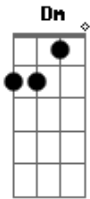

© ukulele-chords.com