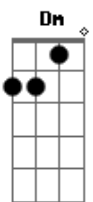

© ukulele-chords.com