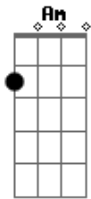

© ukulele-chords.com