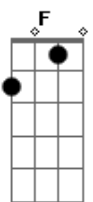

© ukulele-chords.com