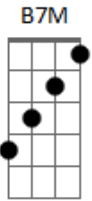

© ukulele-chords.com