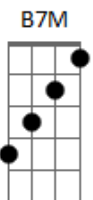

© ukulele-chords.com