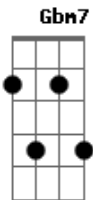

Ganhar a vida que deus não lhe dá

(E E# Gbm7 B7)

E E# Gbm7 B7

Vender espeto fazer carreto

E E# Gbm7 B7

De Curitiba pra Maringá

E E# Gbm7 B7

O café preto amargo ele quer adoçar

[Refrão]

E

Um lugar ao sol

Gbm7

Um peixe no anzol

Abm7 Gbm7

Pra ele fisgar

E

Uma colher de mel

Gbm7

Um lugar no céu

Abm7

Pra ele fisgar

Acordes

© ukulele-chords.com

© ukulele-chords.com

© ukulele-chords.com

© ukulele-chords.com

© ukulele-chords.com

Pra ele morar

E E# Gbm7 B7

E conserta o pneu da bicicleta

E E# Gbm7 B7

Faz a curva na reta sem dar seta