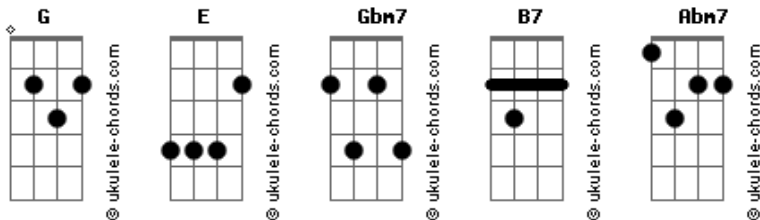

# Juriti Butterfly - Colher de Mel

tom:  
 G (forma dos acordes no tom de E )  
 Capostraste na 3ª casa  
 Intro: E E# Gbm7 B7

E E# Gbm7 B7  
 Ele levanta cedo as 11h e vai trabalhar

( E E# Gbm7 B7 )

E E# Gbm7 B7  
 Ganhar a vida que deus não lhe dá

( E E# Gbm7 B7 )

E E# Gbm7 B7  
 Vender espeto fazer carreto  
 E E# Gbm7 B7

De Curitiba pra Maringá

E E# Gbm7 B7  
 O café preto amargo ele quer adoçar

[Refrão]

E  
 Um lugar ao sol  
 Gbm7  
 Um peixe no anzol  
 Abm7 Gbm7  
 Pra ele fisgar

E  
 Uma colher de mel  
 Gbm7  
 Um lugar no céu  
 Abm7

## Acordes

Pra ele morar

E E# Gbm7 B7  
 E conserta o pneu da bicicleta  
 E E# Gbm7 B7  
 Faz a curva na reta sem dar seta  
 E E# Gbm7 B7  
 Não esquece a quentinha na garupa  
 E E# Gbm7 B7  
 Pra azia engole um sal de fruta  
 E E# Gbm7 B7  
 O cliente do ifood ta querendo treta