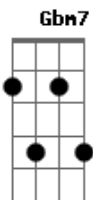

Juriti Butterfly - Colher de Mel

tom:
 G (forma dos acordes no tom de E)
 Capostraste na 3ª casa
 Intro: E E# Gbm7 B7

E E# Gbm7 B7
 Ele levanta cedo as 11h e vai trabalhar

(E E# Gbm7 B7)

E E# Gbm7 B7
 Ganhar a vida que deus não lhe dá

(E E# Gbm7 B7)

E E# Gbm7 B7
 Vender espeto fazer carreto

E E# Gbm7 B7

De Curitiba pra Maringá

E E# Gbm7 B7

O café preto amargo ele quer adoçar

[Refrão]

E
 Um lugar ao sol

Gbm7
 Um peixe no anzol

Abm7 Gbm7
 Pra ele fisgar

E
 Uma colher de mel

Gbm7
 Um lugar no céu

Abm7

Acordes

© ukulele-chords.com

© ukulele-chords.com

© ukulele-chords.com

© ukulele-chords.com

© ukulele-chords.com

Pra ele morar

E E# Gbm7 B7
 E conserta o pneu da bicicleta

E E# Gbm7 B7
 Faz a curva na reta sem dar seta

E E# Gbm7 B7

Não esquece a quentinha na garupa