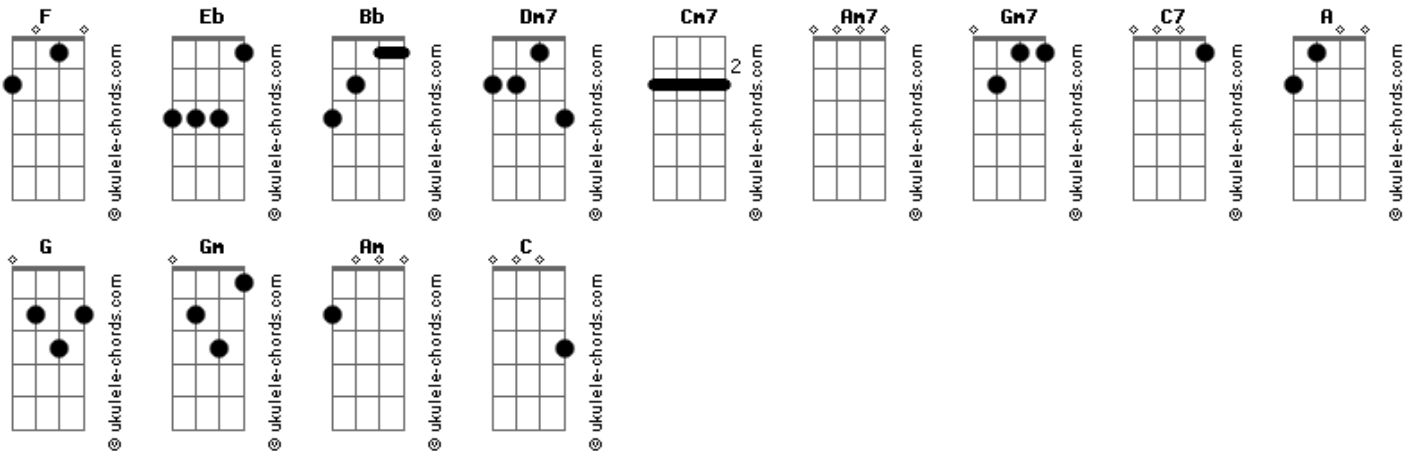

Juriti Butterfly - As Chaves da Gaveta

tom:

Intro: Dm7 Cm7 F Eb Dm7 Cm7 Bb Am7 Gm7 F

Bb F Gm7 F
Tava no escuro descendo as escadas
Bb Dm7 Bb C7
Dei de cara ao muro que há muito me cercava
Bm(#5) Bb
A porta não se abria
A G Gm F Gm7
Minha chave estava torta

F C7 F C7
Veio o tempo claro e afastou a escuridão
F C7 F C7
O riso que era caro não custou nenhum tostão
F C7 F C7
Antes era bigorna, agora é pena que não cai
F C7 F C7
Transmutei de baleia pra Juriti Butterfly
F C7 F C7
Assoviei um canto que não volta, ele só vai
F C7 F C7
Prum lugar diferente donde queria meu pai
F C7 F C7
Ao invés de terno e pente, agora passo meu chapéu
F C7 F C7
O inferno aparente que eu transformei em céu

Bb Am Gm F C

Acordes

Não sei se sou cego, não vejo tua imagem
Bb Am Gm F C
Não sei se como o sonho ou se levo pra viagem
Bb Am Gm F C
Só sei que vejo vindo tua doce tempestade
Bb Am Gm F C
E eu sem guarda-chuva guardo um pouco de coragem

(Bb C F C7 F C7)

F C7 F C7
E as chaves da gaveta, viraram borboleta e saíram por aí

Bb Am Gm F C
Quem sabe eu seja surdo, ou já ouço a tua trama
Bb Am Gm F C
Quardo fogo no peito, teu isqueiro não inflama
Bb Am Gm F C
No bolso um extintor a acalmar o que me atrai
Bb Am Gm F C
Amor no porta-luvas, c'mon baby light my fire