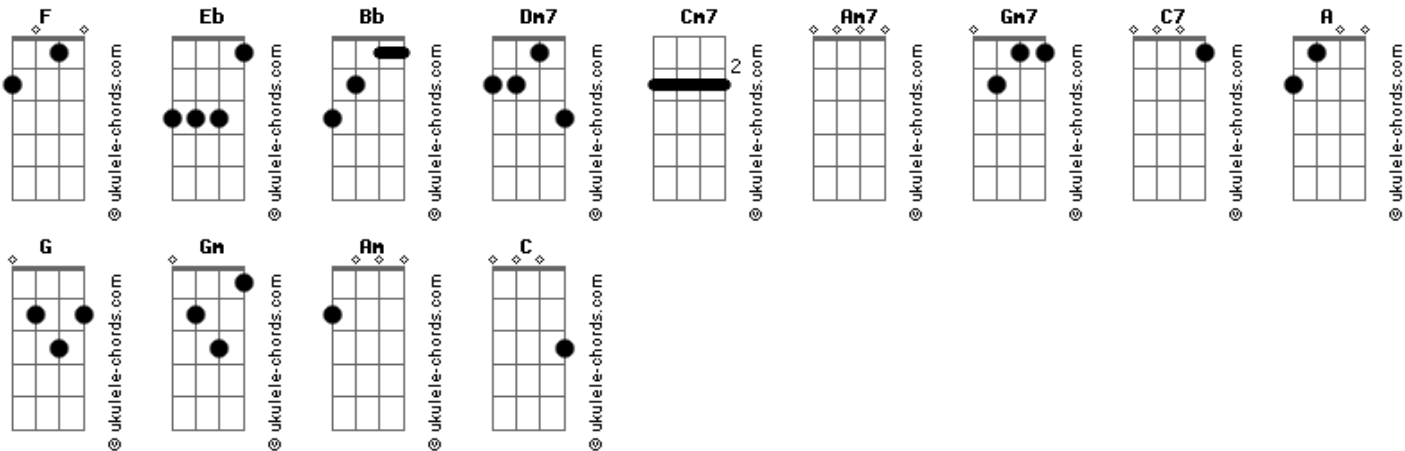

# Juriti Butterfly - As Chaves da Gaveta

tom:

Intro: Dm7 Cm7 F Eb Dm7 Cm7 Bb Am7 Gm7 F

Bb F Gm7 F  
Tava no escuro descendo as escadas  
Bb Dm7 Bb C7  
Dei de cara ao muro que há muito me cercava  
Bm(#5) Bb  
A porta não se abria  
A G Gm F Gm7  
Minha chave estava torta

F C7 F C7  
Veio o tempo claro e afastou a escuridão  
F C7 F C7  
O riso que era caro não custou nenhum tostão  
F C7 F C7  
Antes era bigorna, agora é pena que não cai  
F C7 F C7  
Transmutei de baleia pra Juriti Butterfly  
F C7 F C7  
Assoviei um canto que não volta, ele só vai  
F C7 F C7  
Prum lugar diferente donde queria meu pai  
F C7 F C7  
Ao invés de terno e pente, agora passo meu chapéu  
F C7 F C7  
O inferno aparente que eu transformei em céu

## Acordes

Não sei se sou cego, não vejo tua imagem  
Bb Am Gm F C  
Não sei se como o sonho ou se levo pra viagem  
Bb Am Gm F C  
Só sei que vejo vindo tua doce tempestade  
Bb Am Gm F C  
E eu sem guarda-chuva guardo um pouco de coragem

( Bb C F C7 F C7 )

F C7 F C7  
E as chaves da gaveta, viraram borboleta e saíram por aí

Bb Am Gm F C  
Quem sabe eu seja surdo, ou já ouço a tua trama  
Bb Am Gm F C  
Quardo fogo no peito, teu isqueiro não inflama  
Bb Am Gm F C  
No bolso um extintor a acalmar o que me atrai  
Bb Am Gm F C  
Amor no porta-luvas, c'mon baby light my fire