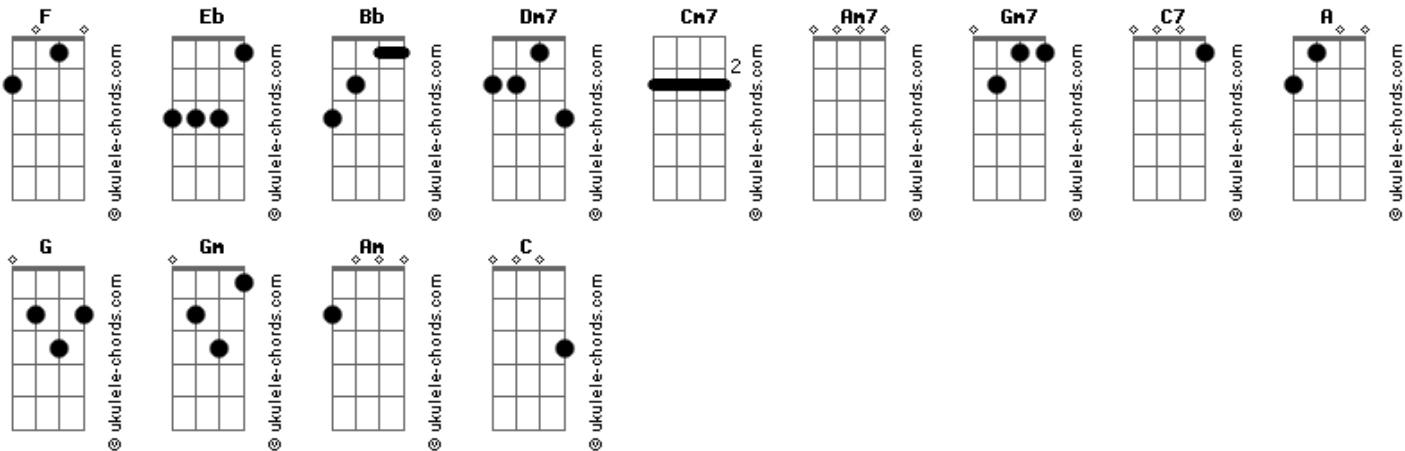

Juriti Butterfly - As Chaves da Gaveta

tom:

Intro: Dm7 Cm7 F Eb Dm7 Cm7 Bb Am7 Gm7 F

Bb F Gm7 F
Tava no escuro descendo as escadas
Bb Dm7 Bb C7
Dei de cara ao muro que há muito me cercava
Bm(#5) Bb
A porta não se abria
A G Gm F Gm7
Minha chave estava torta

F C7 F C7
Veio o tempo claro e afastou a escuridão
F C7 F C7
O riso que era caro não custou nenhum tostão
F C7 F C7
Antes era bigorna, agora é pena que não cai
F C7 F C7
Transmutei de baleia pra Juriti Butterfly
F C7 F C7
Assoviei um canto que não volta, ele só vai
F C7 F C7
Prum lugar diferente donde queria meu pai
F C7 F C7
Ao invés de terno e pente, agora passo meu chapéu
F C7 F C7
O inferno aparente que eu transformei em céu

Bb Am Gm F C

Acordes

Não sei se sou cego, não vejo tua imagem
Bb Am Gm F C
Não sei se como o sonho ou se levo pra viagem
Bb Am Gm F C
Só sei que vejo vindo tua doce tempestade
Bb Am Gm F C
E eu sem guarda-chuva guardo um pouco de coragem

(Bb C F C7 F C7)

F C7 F C7
E as chaves da gaveta, viraram borboleta e saíram por aí

Bb Am Gm F C
Quem sabe eu seja surdo, ou já ouço a tua trama
Bb Am Gm F C
Quardo fogo no peito, teu isqueiro não inflama
Bb Am Gm F C
No bolso um extintor a acalmar o que me atrai
Bb Am Gm F C
Amor no porta-luvas, c'mon baby light my fire