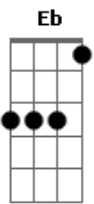

© ukulele-chords.com