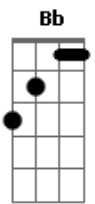

Juracy e Marcito - O Rei da Noite

tom:

[Intro] Bb F Bb Eb

F Eb Bb F Bb

Bb
Começa escurecer
F Bb
Mais um dia terminando
Eu saio do meu abrigo
F
Em outro abrigo eu vou entrando

Cm
E naquele ambiente
Que as luzes são quase mortas
Gm F
Os boêmios vão gritando
Bb
O rei da noite está de volta

F Bb
Eles não conhecem o peso
F Bb
Da cruz que estou carregando
Quem olha em meu sorriso
F
Não compreende que estou chorando

F Cm
Eu vejo um rostinho meigo

De uma linda criatura
F
Em cada taça que ergo
Bb
Brindando minha amargura

Bb
Quem conhece minha vida
F Bb
Não conhece minha história
Eb
Daquela dura contenda
F Bb F

Foi do rival a vitória

F Bb
Ele também já perdeu
Gm F
A taça tão desejada
Bb
Agora vejo o troféu
F Bb
Entre os boêmios da madrugada
(Bb Eb F Eb)
(Bb Gm Bb F Bb)

F Bb
Eles não conhecem o peso
F
Da cruz que estou carregando
Bb
Quem olha em meu sorriso
F
Não compreende que estou chorando

Cm
Eu vejo um rostinho meigo

De uma linda criatura
Gm F
Em cada taça que ergo
Bb
Brindando minha amargura

Bb F
Quem conhece minha vida
Bb
Não conhece minha história

Gm
Daquela dura contenda
F Am F
Foi do rival a vitória

F Bb
Ele também já perdeu
Gm F
A taça tão desejada
Bb
Agora vejo o troféu
F Bb
Entre os boêmios da madrugada

Acordes

© ukulele-chords.com