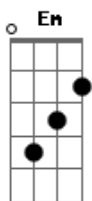

© ukulele-chords.com