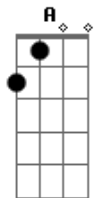

Jura Acústicos - Mágicas de Amor

Tom: C
Intro: C C G Am A F C G7

C F
A chuva cai sem parar
G C G
E eu aqui sonhando com você
Am A Dm
Sonhei em um castelo estar
G C G7
Eu era príncipe, princesa você

C Dm
Nunca imaginei que iria ser assim
G7 C G
E que um dia você iria me amar
Am Dm
Agora posso ver são mágicas de amor
G C C
E nessa mágica ao seu lado estarei

REFRÃO:
F G C G Am
Magias de amor faz da realidade um dia

Dm G7 C C7 C
Faz o sonho de um apaixonado se tornar real
F G C G Am
Pura mágica o nosso amor é tão bonito
F G C C7
Peço a Deus para viver junto com você

C Dm
Nunca imaginei que iria ser assim
G7 C G
E que um dia você iria me amar
Am Dm
Agora posso ver são mágicas de amor
G C C
E nessa mágica ao seu lado estarei

F G C G Am
Magias de amor faz da realidade um dia
Dm G7 C C7 C
Faz o sonho de um apaixonado se tornar real
F G C G Am
Pura mágica o nosso amor é tão bonito
F G C C7
Peço a Deus para viver junto com você

Acordes

© ukulele-chords.com