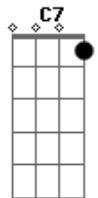

© ukulele-chords.com