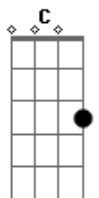

© ukulele-chords.com