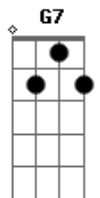

© ukulele-chords.com