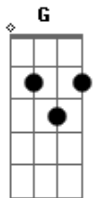

© ukulele-chords.com