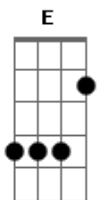

© ukulele-chords.com