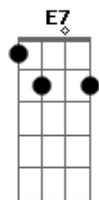

© ukulele-chords.com

Chapadas

B B Db D Gb
Um lugar do caralho

(solo)

B
Sozinho pelas ruas de São Paulo eu quero achar

E
Alguém pra mim.

B
Um alguém tipo assim :

E7
Que goste de beber e falar, LSD, queira tomar e curta,

B
Syd Barrett e os Beatles

B Db D A B
Um lugar e um alguém que tornarão me mais feliz

B Db D A B(B Db B A) Gb
Um lugar onde as pessoas sejam loucas e super

B(B Db B A) Gb
Chapadas

B B Db D Gb
Um lugar do caralho

solo: