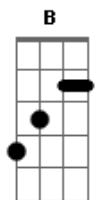

Júpiter Maçã - Um Lugar Do Caralho

Tom: B

Tom : B

Intro: B Db D Gb

E|--7-9-10--5-4-3--3/9----| A introdução, faça esse slide no final fica legal.

B
Eu preciso encontrar um lugar legal pra

E B
Mim dançar e me escabelar
Tem que tê um som legal, tem que tê gente legal

E B
E tê cerveja barata !
B Db D A B
Um lugar onde as pessoas sejam mesmo a fudê,
B Db D A B(B Db B A) Gb
Um lugar onde as pessoas sejam loucas e super
B(B Db B A) Gb

Chapadas B B Db D Gb

Um lugar do caralho

B
Sozinho pelas ruas de São Paulo eu quero achar

E
Alguém pra mim.

B
Um alguém tipo assim :

E7
Que goste de beber e falar, LSD, queira tomar e curta,

B
Syd Barrett e os Beatles

B Db D A B
Um lugar e um alguém que tornarão me mais feliz
B Db D A B(B Db B A) Gb
Um lugar onde as pessoas sejam loucas e super
B(B Db B A) Gb

Chapadas

B B Db D Gb
Um lugar do caralho

(solo)

B
Sozinho pelas ruas de São Paulo eu quero achar

E
Alguém pra mim.

B
Um alguém tipo assim :

E7
Que goste de beber e falar, LSD, queira tomar e curta,

B
Syd Barrett e os Beatles