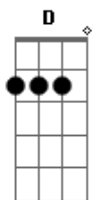

© ukulele-chords.com