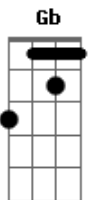

© ukulele-chords.com