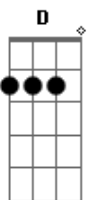

© ukulele-chords.com