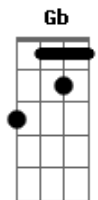

© ukulele-chords.com