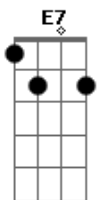

© ukulele-chords.com

Chapadas

B B Db D Gb
Um lugar do caralho

(solo)

B
Sozinho pelas ruas de São Paulo eu quero achar

E
Alguém pra mim.

B
Um alguém tipo assim :

E7
Que goste de beber e falar, LSD, queira tomar e curta,

B
Syd Barrett e os Beatles

B Db D A B
Um lugar e um alguém que tornarão me mais feliz

B Db D A B(B Db B A) Gb
Um lugar onde as pessoas sejam loucas e super

B(B Db B A) Gb
Chapadas

B B Db D Gb
Um lugar do caralho

solo: