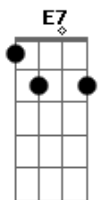

© ukulele-chords.com

Chapadas

B B Db D Gb
Um lugar do caralho

(solo)

B
Sozinho pelas ruas de São Paulo eu quero achar

E
Alguém pra mim.

B
Um alguém tipo assim :

E7
Que goste de beber e falar, LSD, queira tomar e curta,

B
Syd Barrett e os Beatles

B Db D A B
Um lugar e um alguém que tornarão me mais feliz

B Db D A B(B Db B A) Gb
Um lugar onde as pessoas sejam loucas e super

B(B Db B A) Gb
Chapadas

B B Db D Gb
Um lugar do caralho

solo: