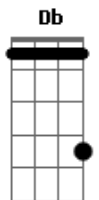

Júpiter Maçã - Um Lugar Do Caralho

Tom: B

Tom : B

Intro: B Db D Gb

E|--7-9-10--5-4-3--3/9----| A introdução, faça esse slide no final fica legal.

B
Eu preciso encontrar um lugar legal pra

E B
Mim dançar e me escabelar
Tem que tê um som legal, tem que tê gente legal

E B
E tê cerveja barata !
B Db D A B
Um lugar onde as pessoas sejam mesmo a fudê,
B Db D A B(B Db B A) Gb
Um lugar onde as pessoas sejam loucas e super
B(B Db B A) Gb

Chapadas B B Db D Gb

Um lugar do caralho

B
Sozinho pelas ruas de São Paulo eu quero achar

E
Alguém pra mim.

B
Um alguém tipo assim :

E7
Que goste de beber e falar, LSD, queira tomar e curta,

B
Syd Barrett e os Beatles

B Db D A B
Um lugar e um alguém que tornarão me mais feliz
B Db D A B(B Db B A) Gb
Um lugar onde as pessoas sejam loucas e super
B(B Db B A) Gb

Chapadas

B B Db D Gb
Um lugar do caralho

(solo)

B
Sozinho pelas ruas de São Paulo eu quero achar

E
Alguém pra mim.

B
Um alguém tipo assim :

E7
Que goste de beber e falar, LSD, queira tomar e curta,

B
Syd Barrett e os Beatles