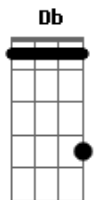

© ukulele-chords.com