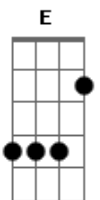

Júpiter Maçã - Um Lugar Do Caralho

Tom: B

Tom : B

Intro: B Db D Gb

E|--7-9-10--5-4-3--3/9----| A introdução, faça esse slide no final fica legal.

B
Eu preciso encontrar um lugar legal pra

E B
Mim dançar e me escabelar
Tem que tê um som legal, tem que tê gente legal

E B
E tê cerveja barata !
B Db D A B
Um lugar onde as pessoas sejam mesmo a fudê,
B Db D A B(B Db B A) Gb
Um lugar onde as pessoas sejam loucas e super
B(B Db B A) Gb

Chapadas B B Db D Gb

Um lugar do caralho

B
Sozinho pelas ruas de São Paulo eu quero achar

E
Alguém pra mim.

B
Um alguém tipo assim :

E7
Que goste de beber e falar, LSD, queira tomar e curta,

B
Syd Barrett e os Beatles

B Db D A B
Um lugar e um alguém que tornarão me mais feliz
B Db D A B(B Db B A) Gb
Um lugar onde as pessoas sejam loucas e super
B(B Db B A) Gb

Chapadas

B B Db D Gb
Um lugar do caralho

(solo)

B
Sozinho pelas ruas de São Paulo eu quero achar

E
Alguém pra mim.

B
Um alguém tipo assim :

E7
Que goste de beber e falar, LSD, queira tomar e curta,

B
Syd Barrett e os Beatles