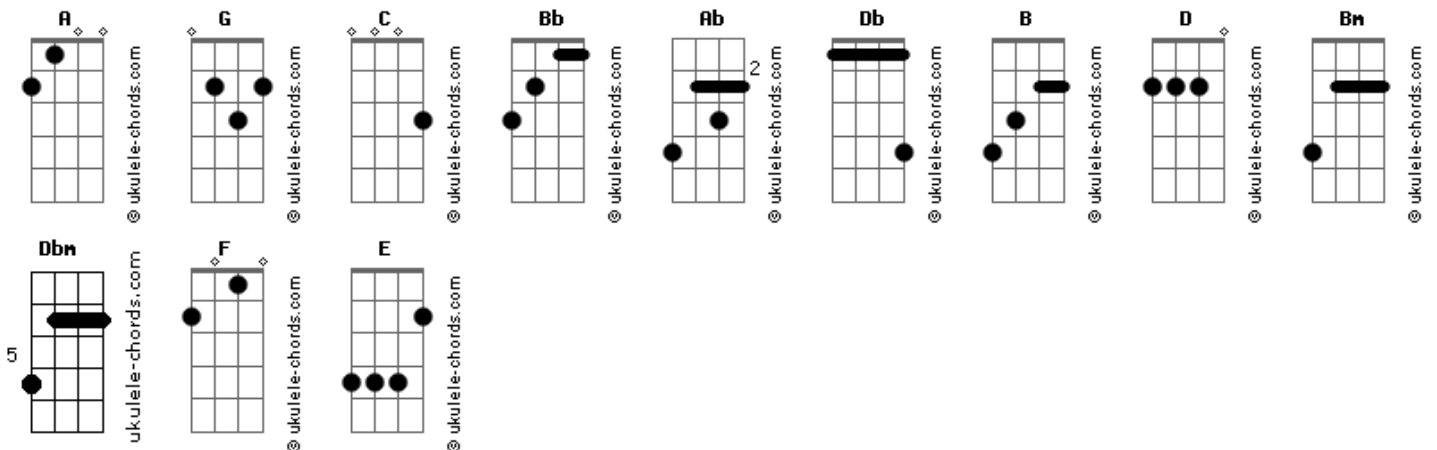

Júpiter Maçã - Tema De Júpiter Maçã

tom:

Intro: A G C G
 A G C G
 A G C G
 A G C G

[Primeira Parte]

A G C G A G C G
 Lugares do caralho e gente afudê
 A G C G A G C G
 Paixões em Liverpool, saudades do Jacaranda
 Bb Ab Db Ab Bb Ab Db Ab
 A chuva bem fininha da doce Inglaterra
 B A D A B A D A
 Bastardo da psicodelia, pictures and paintings

[Refrão]

G A Bm
 Júpiter Maçã
 G A Dbm
 Júpiter Maçã
 C F E
 Júpiter Maçã

[Solo] A G C G
 A G C G

[Segunda Parte]

A G C G A G C G
 Direto do acqualung, sonares de Moby Dick
 A G C G A G C G
 De Charles Dickens o Natal, simpatia no undersound
 Bb Ab Db Ab Bb Ab Db Ab
 A couple of ideas da Moóca à Pompéia
 B A D A B A D A
 A couple of ideas da Cidade Baixa ao Bom Fim

[Refrão]

G A Bm
 Júpiter Maçã

Acordes

G A Dbm
 Júpiter Maçã
 C F E
 Júpiter Maçã

[Solo] A G C G
 A G C G
 Bb Ab Db Ab
 Bb Ab Db Ab
 B A D B A D B
 G E G
 A G C G
 A G C G

[Terceira Parte]

A G C G A G C G
 As tortas e as cucas desconcertadas
 A G C G A G C G
 O brandy e a noiva, a Miss Lexotan
 Bb Ab Db Ab Bb Ab Db Ab
 Freak you and fuck you em Saturno
 B A D A B A D A
 Bossa nova a seguir e o som medieval

[Refrão]

G A Bm
 Júpiter Maçã
 G A Dbm
 Júpiter Maçã
 C F E
 Júpiter Maçã
 [Solo] A G C G
 A G C G
 A G C G
 A G C G
 A G C G
 A G C G
 D C F
 D C F D
 A G C G
 A G C G