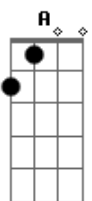

© ukulele-chords.com