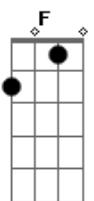

© ukulele-chords.com