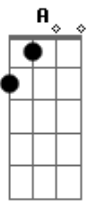

© ukulele-chords.com