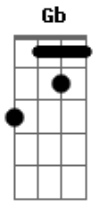

© ukulele-chords.com

© ukulele-chords.com