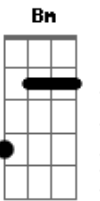

© ukulele-chords.com