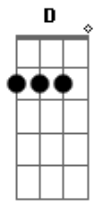

Júpiter Maçã - Pictures And Paintings

Tom: D
Intro: D D D D D

G A D C F
Quero toda a sua chinelagem,
D G A Bm
quero a metade do seu micro-ponto
Bb A Ab G Gb F E
Yeah You, You, Yeah, Yeah, Yeah,
Yeah You do, Yeah You do!

E A E D C E
Amei os seu estilo e o seu cabelo, curto e grudado na testa
A E
Até parece que você não toma banho

Bm E
Pictures and paintings,
Pictures and paintings...

G A D G A D C F
Quero todo seu ponto de vista,
D G A Bm
Quero ser você surrealista
(Bb A Ab G Gb F E)
Yeah, You, You, Yeah, Yeah, Yeah,
Yeah, You, Yeah You do!

E A E D C E
Amei o seu estilo e o seu cabelo, longo e grudado na bunda
A E
Até parece que você é bicho Krulla
Bm E
Pictures and paintings,
Pictures and paintings,
Pictures and paintings, pictures and
paintings...

SOLO

G A D G A D C F
Quero toda sua escrotisse
D G A Bm
Quero a metade do seu otimismo
Bb A Ab G Gb F E
Yeah You, You, Yeah, Yeah, Yeah, Yeah, You, Yeah You do!
Em A E D C E
Amei os seu estilo e o seu cabelo, curto e grudado na testa
A E
Até parece que você não toma banho
Bm Em
Pictures and paintings, pictures and paintings
Pictures and paintings, pictures and paintings...

Acordes

© ukulele-chords.com