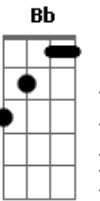

© ukulele-chords.com