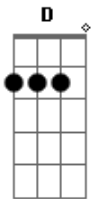

© ukulele-chords.com