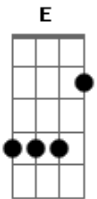

© ukulele-chords.com