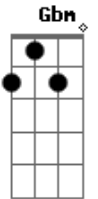

© ukulele-chords.com