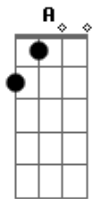

Júpiter Maçã - O Novo Namorado

Tom: A
Intro:

Gbm **E** **A**
Fica comigo e deixa eu te mostrar que eu posso ser seu novo
Gbm
namorado
Gbm **E**
Fica comigo e deixa eu te provar que eu sou
A **Gbm**
aquele que cai bem do seu lado

Gbm **A**
Mundo moderno, alguém me dizia
D **Bm**
'Todo mundo come todo mundo',
Gbm
Mas eu tô querendo
Gbm **A**
Querendo trabalhar meu lado sensibilidade
D **Bm**
Agora eu quero só você
Gbm **Db**
Pra gostar de verdade

Gbm **E** **A**
Fica comigo e deixa eu te mostrar que eu posso ser seu novo
Gbm

namorado
Gbm **E**
Fica comigo e deixa eu te provar que eu sou
A **Gbm**
aquele que cai bem do seu lado

Gbm **A**
Ouvi o motor nas costas da cabeça
D **Bm** **Gbm**
Eu vi todas as luzes piscando e eu não tenho pressa
Gbm **A**
Eu não pressa, embora pareça
D **Bm**
Eu não, não, não, não, não, não, não, não, não, não, não
Gbm **Db**
Não, tenho pressa pra te amar !

Gbm **A**
Mundo futurista alguém me dizia:
D **Bm** **Gbm**
'Energia sexual mal dirigida pode ser uma fria'
Gbm **A**
A minha energia retorna em energia,
D **Bm**
Por isso eu posso ser o aquariano
Gbm **Db**
Que a capricórnio queria

Acordes

© ukulele-chords.com