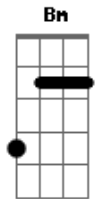

© ukulele-chords.com