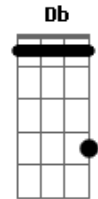

© ukulele-chords.com