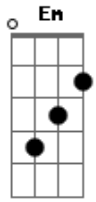

© ukulele-chords.com