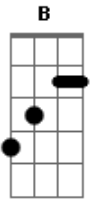

© ukulele-chords.com