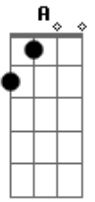

© ukulele-chords.com