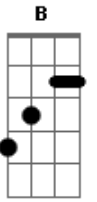

© ukulele-chords.com