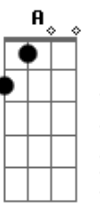

© ukulele-chords.com