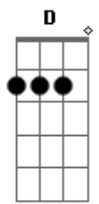

Júpiter Maçã - Grilado

Tom: D

m
Intro: Dm C B Bb A
Dm C B Bb A

Tô grilado
B Bb
Grilado em relação a mim
A
Em relação a você
Dm C
Paranoico
B Bb
E aquele dia que a gente viveu
A
Como um Tijuana?
Dm C
Na festinha
B Bb
Você foi andar com outro cara
A
E trocou telefone; eu vi!
Dm C
Tô grilado
B Bb A Bb
Grilado em relação à nossa relação
A Bb
Eu sou turbulento
A Bb
Já nasci assim
Gm E
Eu sofro no tempo
F G A
E isso é ruim, é ruim pra mim
Dm C
Tô grilado
B Bb
Grilado em relação a mim
A
Em relação a você
Dm C
Tô tão triste
B Bb
Que você já não gosta do jeito
A
Que eu te dou carinho
Do jeito que eu me visto
Do jeito que eu falo
Dm C
Tô tão triste
B Bb
E caso você esteja vendo alguém
A
No planetário, sábado à tarde, não, não, não!
Dm C
Tô grilado
B Bb A Bb

Grilado em relação à nossa relação

A Bb
Você pede um tempo
A Bb
Para refletir
Gm E
Eu acho que aguento
F G A
Mas vou concluir que isso é o fim
(Dm C B Bb A)
(Dm C B Bb A)
(Dm C B Bb A)
(Dm C B Bb A Bb)

A Bb
Você pede um tempo
A Bb
Para refletir
Gm E
Me bem, eu aguento
F G A
Mas eu vou sentir que isso é o fim
Dm C
Eu te amo
B Bb
E é isso que eu vou dizer
A
Na próxima carta
Dm C
Eu te adoro
B Bb
E é isso que eu vou dizer
A
Bem na sua cara
Dm C
Você vai
B Bb
Você vai lembrar de mim quando escutar
A
Essa canção no seu rádio
Dm C
Tô grilado
B Bb A
Grilado em relação à nossa relação
Dm C
Tô grilado
B Bb A
Tô grilado, tô pensando tão triste assim
Dm C B
Não pode acabar nosso amor
Bb A
Desse jeito assim
[Final] Dm C B Bb A
Dm C B Bb A
Dm C B Bb A
Dm C B Bb A
Dm

Acordes

© ukulele-chords.com