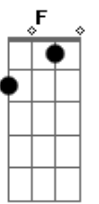

© ukulele-chords.com