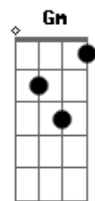

© ukulele-chords.com

© ukulele-chords.com