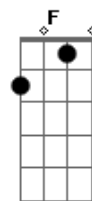

© ukulele-chords.com