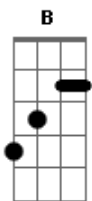

Júpiter Maçã - Grilado

Tom: D

m
Intro: Dm C B Bb A
Dm C B Bb A

Tô grilado
B Bb
Grilado em relação a mim

Em relação a você
Dm C
Paranoico
B Bb
E aquele dia que a gente viveu

Como um Tijuana?
Dm C
Na festinha
B Bb
Você foi andar com outro cara

Em relação a você
Dm C
Tô tão triste
B Bb
Que você já não gosta do jeito

A
Que eu te dou carinho
Do jeito que eu me visto
Do jeito que eu falo

Dm C
Tô tão triste
B Bb
E caso você esteja vendo alguém

A
No planetário, sábado à tarde, não, não, não!

A
Bem na sua cara
Dm C
Você vai
B Bb
Você vai lembrar de mim quando escutar

A
Essa canção no seu rádio
Dm C
Tô grilado
B Bb A
Grilado em relação à nossa relação

Dm C
Tô grilado
B Bb A
Tô grilado, tô pensando tão triste assim

Dm C B
Não pode acabar nosso amor
Bb A
Desse jeito assim

[Final] Dm C B Bb A
Dm C B Bb A
Dm C B Bb A
Dm C B Bb A
Dm

Acordes

© ukulele-chords.com

© ukulele-chords.com

© ukulele-chords.com

© ukulele-chords.com