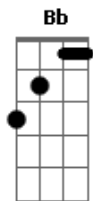

Júpiter Maçã - Grilado

Tom: D

m
Intro: Dm C B Bb A
Dm C B Bb A

Tô grilado
B Bb
Grilado em relação a mim

Em relação a você
Dm C
Paranoico
B Bb
E aquele dia que a gente viveu

Como um Tijuana?
Dm C
Na festinha
B Bb
Você foi andar com outro cara

A
Bem na sua cara
Dm C
Você vai
B Bb
Você vai lembrar de mim quando escutar

A
Essa canção no seu rádio
Dm C
Tô grilado
B Bb A
Grilado em relação à nossa relação

Dm C
Tô grilado
B Bb A
Tô grilado, tô pensando tão triste assim

Dm C B
Não pode acabar nosso amor
Bb A
Desse jeito assim

[Final] Dm C B Bb A
Dm C B Bb A
Dm C B Bb A
Dm C B Bb A
Dm

Acordes

© ukulele-chords.com

© ukulele-chords.com

© ukulele-chords.com

© ukulele-chords.com