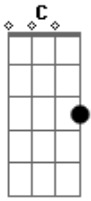

Júpiter Maçã - Essência Interior

Tom: C
Intro: Am G Am G

Am G Am G Am G Am G

Quando você der para outro cara

Am G Am G Am G Am G

Lembre-se que alguém se masturba

Am G Am G Am G Am G

Alguém do outro lado da cidade

Am G Am G Am G Am G

Se sente em sintonia e pensa em você

C G E Am G Am G

Estou ligado na sua essência interior

Am G Am G Am G Am G

Quando o vento move o seu cabelo

Am G Am G Am G Am G

Eu preciso ser o vento também

Am G Am G Am G Am G

Quando a chuva molha todo o seu corpo

Am G Am G Am G Am G

Eu sou a gota que se recusa a secar

C G E Am G Am G

Estou ligado na sua essência interior

C G E

Todas as estrelas serão nossas

Am G Am G

Quando a gente gozar

C G E

Todo o universo compreendido

Acordes

© ukulele-chords.com