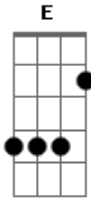

Júpiter Maçã - Essência Interior

Tom: C
Intro: Am G Am G

Am G Am G Am G Am G

Quando você der para outro cara

Am G Am G Am G Am G

Lembre-se que alguém se masturba

Am G Am G Am G Am G

Alguém do outro lado da cidade

Am G Am G Am G Am G

Se sente em sintonia e pensa em você

C G E Am G Am G

Estou ligado na sua essência interior

Am G Am G Am G Am G

Quando o vento move o seu cabelo

Am G Am G Am G Am G

Eu preciso ser o vento também

Am G Am G Am G Am G

Quando a chuva molha todo o seu corpo

Am G Am G Am G Am G

Eu sou a gota que se recusa a secar

C G E Am G Am G

Estou ligado na sua essência interior

C G E

Todas as estrelas serão nossas

Am G Am G

Quando a gente gozar

C G E

Todo o universo compreendido

Acordes

© ukulele-chords.com

© ukulele-chords.com

© ukulele-chords.com