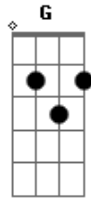

Júpiter Maçã - Essência Interior

Tom: C
Intro: Am G Am G

Am G Am G Am G Am G

Quando você der para outro cara

Am G Am G Am G Am G

Lembre-se que alguém se masturba

Am G Am G Am G Am G

Alguém do outro lado da cidade

Am G Am G Am G Am G

Se sente em sintonia e pensa em você

C G E Am G Am G

Estou ligado na sua essência interior

Am G Am G Am G Am G

Quando o vento move o seu cabelo

Am G Am G Am G Am G

Eu preciso ser o vento também

Am G Am G Am G Am G

Quando a chuva molha todo o seu corpo

Am G Am G Am G Am G

Eu sou a gota que se recusa a secar

C G E Am G Am G

Estou ligado na sua essência interior

C G E

Todas as estrelas serão nossas

Am G Am G

Quando a gente gozar

C G E

Todo o universo compreendido

Acordes

© ukulele-chords.com

© ukulele-chords.com

© ukulele-chords.com