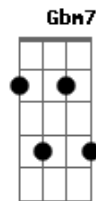

© ukulele-chords.com