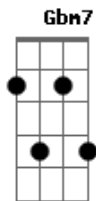

© ukulele-chords.com