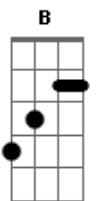

© ukulele-chords.com