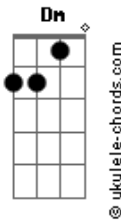

Junta de Missões Estaduais - Vida Na Vida

tom:

Intro: C Dm Am F

[Primeira Parte]

C Dm Am F
O que de graça recebi, com muito amor partilharei
C Dm Am F
Aquilo que eu aprendi, à meu irmão ensinarei

C Dm Am F
A quem tem fome dou o pão, E água a quem quer beber
C Dm Am F C
Eu cumprirei minha missão, levando vida ao viver

[Pré-Refrão]

Dm Am F C
E ser quem Ele quer, testemunhar
Dm Am F
Onde eu estiver

[Refrão]

C Dm Am F
Eu preciso ser a luz, uma amostra de Jesus
C Dm
Discípulo eu sou eu vou além
Am F
Vida na vida de alguém

[Segunda Parte]

C Dm Am F
O que de graça recebi, com muito amor partilharei
C Dm Am F
Aquilo que eu aprendi, à meu irmão ensinarei

C Dm Am F
A quem tem fome dou o pão, e água a quem quer beber
C Dm Am F C
Eu cumprirei minha missão, levando vida ao viver

Acordes

[Pré-Refrão]

Dm Am F C Dm Am F
E ser quem Ele quer, testemunhar onde eu estiver

[Refrão]

C Dm Am F
Eu preciso ser a luz, uma amostra de Jesus
C Dm
Discípulo eu sou eu vou além
Am F
Vida na vida de alguém

C Dm Am F
Eu preciso ser a luz, uma amostra de Jesus
C Dm
Discípulo eu sou eu vou além
Am F
Vida na vida de alguém

[Segunda Parte]

C Dm Am F
O meu chamado, o meu chamado, meu chamado é
C Dm Am F
O meu chamado, o meu chamado, meu chamado é

[Refrão Final]

C Dm Am F
Eu preciso ser a luz, uma amostra de Jesus
C Dm
Discípulo eu sou eu vou além
Am F
Vida na vida de alguém

C Dm Am F
Eu preciso ser a luz, uma amostra de Jesus
C Dm
Discípulo eu sou eu vou além
Am F
Vida na vida de alguém