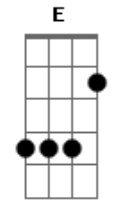

# Junta de Missões Estaduais - Vida Na Vida

tom:

Intro: C Dm Am F

[Primeira Parte]

C Dm Am F  
 O que de graça recebi, com muito amor partilharei  
 C Dm Am F  
 Aquilo que eu aprendi, à meu irmão ensinarei

C Dm Am F  
 A quem tem fome dou o pão, E água a quem quer beber  
 C Dm Am F C  
 Eu cumprirei minha missão, levando vida ao viver

[Pré-Refrão]

Dm Am F C  
 E ser quem Ele quer, testemunhar  
 Dm Am F  
 Onde eu estiver

[Refrão]

C Dm Am F  
 Eu preciso ser a luz, uma amostra de Jesus  
 C Dm  
 Discípulo eu sou eu vou além  
 Am F  
 Vida na vida de alguém

[Segunda Parte]

C Dm Am F  
 O que de graça recebi, com muito amor partilharei  
 C Dm Am F  
 Aquilo que eu aprendi, à meu irmão ensinarei  
 C Dm Am F  
 A quem tem fome dou o pão, e água a quem quer beber  
 C Dm Am F C  
 Eu cumprirei minha missão, levando vida ao viver

## Acordes

[Pré-Refrão]

Dm Am F C Dm Am F  
 E ser quem Ele quer, testemunhar onde eu estiver

[Refrão]

C Dm Am F  
 Eu preciso ser a luz, uma amostra de Jesus  
 C Dm  
 Discípulo eu sou eu vou além  
 Am F  
 Vida na vida de alguém