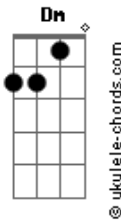

Junta de Missões Estaduais - Vida Na Vida

tom:

Intro: C Dm Am F

[Primeira Parte]

C Dm Am F
O que de graça recebi, com muito amor partilharei
C Dm Am F
Aquilo que eu aprendi, à meu irmão ensinarei

C Dm Am F
A quem tem fome dou o pão, E água a quem quer beber
C Dm Am F C
Eu cumprirei minha missão, levando vida ao viver

[Pré-Refrão]

Dm Am F C
E ser quem Ele quer, testemunhar
Dm Am F
Onde eu estiver

[Refrão]

C Dm Am F
Eu preciso ser a luz, uma amostra de Jesus
C Dm
Discípulo eu sou eu vou além
Am F
Vida na vida de alguém

[Segunda Parte]

C Dm Am F
O que de graça recebi, com muito amor partilharei
C Dm Am F
Aquilo que eu aprendi, à meu irmão ensinarei
C Dm Am F
A quem tem fome dou o pão, e água a quem quer beber
C Dm Am F C
Eu cumprirei minha missão, levando vida ao viver

Acordes

[Pré-Refrão]

Dm Am F C Dm Am F
E ser quem Ele quer, testemunhar onde eu estiver

[Refrão]

C Dm Am F
Eu preciso ser a luz, uma amostra de Jesus
C Dm
Discípulo eu sou eu vou além
Am F
Vida na vida de alguém

C Dm Am F
Eu preciso ser a luz, uma amostra de Jesus
C Dm
Discípulo eu sou eu vou além
Am F
Vida na vida de alguém

[Segunda Parte]

C Dm Am F
O meu chamado, o meu chamado, meu chamado é
C Dm Am F
O meu chamado, o meu chamado, meu chamado é

[Refrão Final]

C Dm Am F
Eu preciso ser a luz, uma amostra de Jesus
C Dm
Discípulo eu sou eu vou além
Am F
Vida na vida de alguém

C Dm Am F
Eu preciso ser a luz, uma amostra de Jesus
C Dm
Discípulo eu sou eu vou além
Am F
Vida na vida de alguém