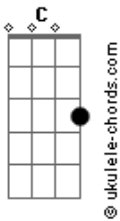

Junta de Missões Estaduais - Vida Na Vida

tom:

Intro: C Dm Am F

[Primeira Parte]

C Dm Am F
O que de graça recebi, com muito amor partilharei
C Dm Am F
Aquilo que eu aprendi, à meu irmão ensinarei

C Dm Am F
A quem tem fome dou o pão, E água a quem quer beber
C Dm Am F C
Eu cumprirei minha missão, levando vida ao viver

[Pré-Refrão]

Dm Am F C
E ser quem Ele quer, testemunhar
Dm Am F
Onde eu estiver

[Refrão]

C Dm Am F
Eu preciso ser a luz, uma amostra de Jesus
C Dm
Discípulo eu sou eu vou além
Am F
Vida na vida de alguém

[Segunda Parte]

C Dm Am F
O que de graça recebi, com muito amor partilharei
C Dm Am F
Aquilo que eu aprendi, à meu irmão ensinarei
C Dm Am F
A quem tem fome dou o pão, e água a quem quer beber
C Dm Am F C
Eu cumprirei minha missão, levando vida ao viver

Acordes

[Pré-Refrão]

Dm Am F C Dm Am F
E ser quem Ele quer, testemunhar onde eu estiver

[Refrão]

C Dm Am F
Eu preciso ser a luz, uma amostra de Jesus
C Dm
Discípulo eu sou eu vou além
Am F
Vida na vida de alguém

C Dm Am F
Eu preciso ser a luz, uma amostra de Jesus
C Dm
Discípulo eu sou eu vou além
Am F
Vida na vida de alguém

[Segunda Parte]

C Dm Am F
O meu chamado, o meu chamado, meu chamado é
C Dm Am F
O meu chamado, o meu chamado, meu chamado é

[Refrão Final]

C Dm Am F
Eu preciso ser a luz, uma amostra de Jesus
C Dm
Discípulo eu sou eu vou além
Am F
Vida na vida de alguém

C Dm Am F
Eu preciso ser a luz, uma amostra de Jesus
C Dm
Discípulo eu sou eu vou além
Am F
Vida na vida de alguém