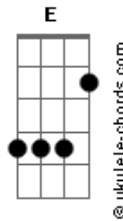

Junta de Missões Estaduais - Vida Na Vida

tom:

Intro: C Dm Am F

[Primeira Parte]

C Dm Am F
 O que de graça recebi, com muito amor partilharei
 C Dm Am F
 Aquilo que eu aprendi, à meu irmão ensinarei

C Dm Am F
 A quem tem fome dou o pão, E água a quem quer beber
 C Dm Am F C
 Eu cumprirei minha missão, levando vida ao viver

[Pré-Refrão]

Dm Am F C
 E ser quem Ele quer, testemunhar
 Dm Am F
 Onde eu estiver

[Refrão]

C Dm Am F
 Eu preciso ser a luz, uma amostra de Jesus
 C Dm
 Discípulo eu sou eu vou além
 Am F
 Vida na vida de alguém

[Segunda Parte]

C Dm Am F
 O que de graça recebi, com muito amor partilharei
 C Dm Am F
 Aquilo que eu aprendi, à meu irmão ensinarei

C Dm Am F
 A quem tem fome dou o pão, e água a quem quer beber
 C Dm Am F C
 Eu cumprirei minha missão, levando vida ao viver

Acordes

[Pré-Refrão]

Dm Am F C Dm Am F
 E ser quem Ele quer, testemunhar onde eu estiver

[Refrão]

C Dm Am F
 Eu preciso ser a luz, uma amostra de Jesus
 C Dm
 Discípulo eu sou eu vou além
 Am F
 Vida na vida de alguém