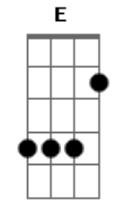

Junta de Missões Estaduais - Vida Na Vida

tom:

Intro: C Dm Am F

[Primeira Parte]

C Dm Am F
 O que de graça recebi, com muito amor partilharei
 C Dm Am F
 Aquilo que eu aprendi, à meu irmão ensinarei

C Dm Am F
 A quem tem fome dou o pão, E água a quem quer beber
 C Dm Am F C
 Eu cumprirei minha missão, levando vida ao viver

[Pré-Refrão]

Dm Am F C
 E ser quem Ele quer, testemunhar
 Dm Am F
 Onde eu estiver

[Refrão]

C Dm Am F
 Eu preciso ser a luz, uma amostra de Jesus
 C Dm
 Discípulo eu sou eu vou além
 Am F
 Vida na vida de alguém

[Segunda Parte]

C Dm Am F
 O que de graça recebi, com muito amor partilharei
 C Dm Am F
 Aquilo que eu aprendi, à meu irmão ensinarei

C Dm Am F
 A quem tem fome dou o pão, e água a quem quer beber
 C Dm Am F C
 Eu cumprirei minha missão, levando vida ao viver

Acordes

[Pré-Refrão]

Dm Am F C Dm Am F
 E ser quem Ele quer, testemunhar onde eu estiver

[Refrão]

C Dm Am F
 Eu preciso ser a luz, uma amostra de Jesus
 C Dm
 Discípulo eu sou eu vou além
 Am F
 Vida na vida de alguém