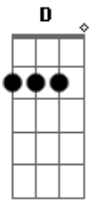

Se liga a nova moda que gostou vai abalar

Am F C G
 Chibambambam beber chibambambam 50 tons de cinza ate de manha
Am F C G
 Chibambambam beber chibambambam se você aprender você vai
 querer
Am
 Fazer

Am F C
 To pagando tudo,wisky e chandon só tem mulher top
G Am F
 E muita ostentação,como eu consigo eu vou te ensinar
C G
 Se liga a nova moda que gostou vai abalar

Am F C G
 Chibambambam beber chibambambam 50 tons de cinza ate de manha
Am F C G
 Chibambambam beber chibambambam se você aprender você vai
 querer
Am
 Fazer

Acordes

© ukulele-chords.com

© ukulele-chords.com