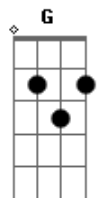

© ukulele-chords.com