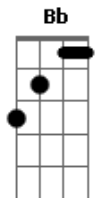

Junnior Monteiro - Chibambambam

Tom: Bb

(forma dos acordes no tom de C)

Afinação: D G C F A D

G Chibambambam beber chibambambam 50 tons de cinza ate de manha
Am F C G
Am F C G
Chibambambam beber chibambambam se você aprender você vai
querer
Fazer eeee

Am F C
Ontem de manha eu sai de carro com três gatas ali de dentro
G Am F C
Do motel,ontem fiz a boa to me achando o chibambambam to mais
G Am F C
Doce que o mel,to pagando tudo,wisky e chandon só tem mulher
top
G Am F
E muita ostentação,como eu consigo eu vou te ensinar
C G

Se liga a nova moda que gostou vai abalar

Am F C G
Chibambambam beber chibambambam 50 tons de cinza ate de manha
Am F C G
Chibambambam beber chibambambam se você aprender você vai
querer
Fazer

Am F C
To pagando tudo,wisky e chandon só tem mulher top
G Am F
E muita ostentação,como eu consigo eu vou te ensinar
C G
Se liga a nova moda que gostou vai abalar

Am F C G
Chibambambam beber chibambambam 50 tons de cinza ate de manha
Am F C G
Chibambambam beber chibambambam se você aprender você vai
querer
Fazer

Acordes

© ukulele-chords.com