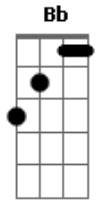

Junnior Monteiro - Chibambambam

Tom: Bb

(forma dos acordes no tom de C)

Afinação: D G C F A D

G Chibambambam beber chibambambam 50 tons de cinza ate de manha
Am F C
Am F C G
Chibambambam beber chibambambam se você aprender você vai
querer
Am
Fazer eeee

Am F C
Ontem de manha eu sai de carro com três gatas ali de dentro
G Am F C
Do motel,ontem fiz a boa to me achando o chibambambam to mais
G Am F C
Doce que o mel,to pagando tudo,wisky e chandon só tem mulher
top
G Am F
E muita ostentação,como eu consigo eu vou te ensinar
C G

Se liga a nova moda que gostou vai abalar

Am F C G
Chibambambam beber chibambambam 50 tons de cinza ate de manha
Am F C G
Chibambambam beber chibambambam se você aprender você vai
querer
Am
Fazer

Am F C
To pagando tudo,wisky e chandon só tem mulher top
G Am F
E muita ostentação,como eu consigo eu vou te ensinar
C G
Se liga a nova moda que gostou vai abalar

Am F C G
Chibambambam beber chibambambam 50 tons de cinza ate de manha
Am F C G
Chibambambam beber chibambambam se você aprender você vai
querer
Am
Fazer

Acordes

© ukulele-chords.com