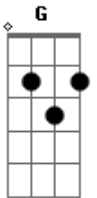

© ukulele-chords.com