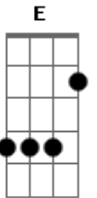

© ukulele-chords.com