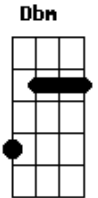

© ukulele-chords.com