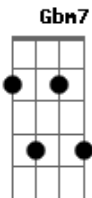

© ukulele-chords.com