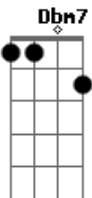

© ukulele-chords.com