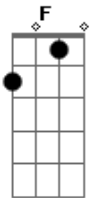

© ukulele-chords.com