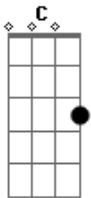

Am
Se em minha frente estiver um grande mar
F
E em perseguição me vier faraó
C
Eu sei que tua mão me guiando está
G Ab
e a Chave de madeira abrirá o mar.

Am G F
Não paro, prossigo, meu alvo é o céu e dele eu não desisto
C
Sou santo, redimido, sou do meu senhor
G Ab Am F G
Rejeito babilônia pra sião eu vou

Am
Eu quero a tua glória envolvendo meu viver
F
Sentir tua presença até me transbordar,
C
prefiro ser fiel, Pois sou adorador,
G Ab
rejeito babilônia pra sião eu vou.
Am
Vou louvar, vou cantar, dizer que és santo

F C G Ab
Como os serafins dizem: Santo, Santo, Santo, Santo

Am G F
Adorador é o que sou, é minha essência, é meu DNA
C F G
Adorador é o que sou, por isso não vou me calar
Am G F
Adorador é o que sou, pois, sirvo o grande Deus de israel
C F G
Adorador é o que sou, prefiro ser fiel

SOLO: (Am F C G) 2X

Am G F
Não paro, prossigo, meu alvo é o céu e dele eu não desisto
C
Sou santo, redimido, sou do meu senhor
G Ab Am G F G
Rejeito babilônia pra sião eu vou

Am
Não quero aplausos, não quero elogios, não quero fama
F
A minha glória é saber que tu me amas
C
Afronto acabe, rejeito manjares, pra sião eu vou
G Ab
Prefiro ser fiel, pois, sou adorador.

Am G F
Adorador é o que sou, é minha essência, é meu DNA
C F G
Adorador é o que sou, por isso não vou me calar
Am G F
Adorador é o que sou, pois, sirvo o grande Deus de israel
C F G Am
Adorador é o que sou, prefiro ser fiel

Acordes

© ukulele-chords.com