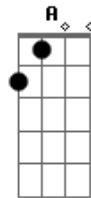

© ukulele-chords.com