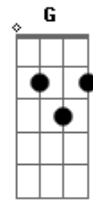

© ukulele-chords.com