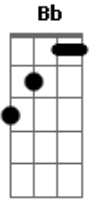

© ukulele-chords.com