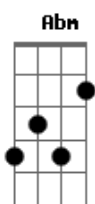

© ukulele-chords.com