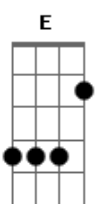

Júnior Meneses - Entre a Serpente e a Estrela

Tom: E

D
Há um brilho de faca onde o amor vier
D Gbm G A
E ninguém tem o mapa da alma da mulher
G A D Gbm G
Ninguém sai com o coração sem sangrar ao tentar reve-la
D Gbm G
Um ser maravilhoso, entre a serpente e a estrela
(D Gbm G D Gbm G)
D Gbm G D
Um grande amor no passado se transforma em aversão
D Gbm G A
E os dois lado à lado corroem o coração

G A D Gbm G
Não existe saudade mais cortante que o de um grande amor
ausente
D Gbm G
Dura feito diamante corta a ilusão da gente
(D Gbm G A B)
E Abm A E
Toco a vida pra frente fingindo não sofrer
E Abm A B
Mas o peito dormente espera um bem querer
A B E Abm A
E sei que não será surpresa se o futuro me trazer
E Abm A E
O passado de volta num semblante de mulher

Acordes

© ukulele-chords.com