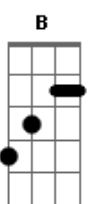

© ukulele-chords.com