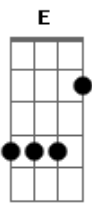

© ukulele-chords.com