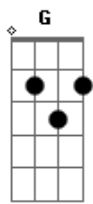

© ukulele-chords.com