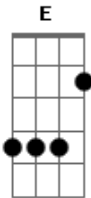

© ukulele-chords.com