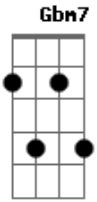

© ukulele-chords.com