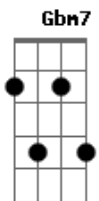

© ukulele-chords.com