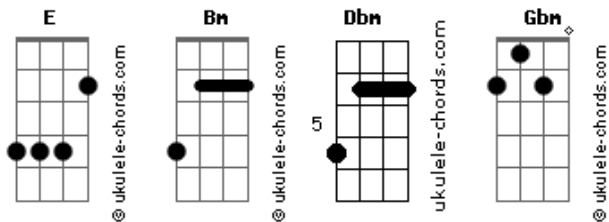

Junior e Mateus - Acredite Em Deus

tom:

Intro: **Bm** **E** **Dbm** **Gbm**

Gbm **Bm** **E**
Parado no meio da rua já é o fim da cidade

Dbm
Não tem pra aonde correr o sinal fechou pra

Gbm
Você

Bm **E**
E agora no meio do nada você se senti sozinho

Sem ninguém

Dbm **Gbm**
Pra te socorrer, ferido correndo perigo

Bm **E**
Olhe pro céu que a luz vai brilhar a a eouu

Dbm **Gbm**
Essa provação logo vai acabar teu Deus chegou

Bm **E**
O céu tá aberto cê pode clamar a a eouu

Dbm
Eu sou o teu Deus cê pode me chamar que eu vou

Gbm
Eu vou

Bm **E**
E essa batalha você vai ganhar a a a a

Gbm
Mais não pode parar não pode parar não pode

Parar

Bm **E** **Dbm**
Uou uou o sinal te aberto cê pode avançar cê

Acordes

Gbm
Chamou por ele e ele chegou

Bm **E** **Dbm**
Uou uou corre levante comece a marchar só mais

Gbm
Um passo e você é vencedor

Gbm **Bm**
Um passo pra frente não olhe pra traz prossiga

E
Em frente recuar jamais

Dbm
Acredite ao seu lado Deus sempre está, nunca

Dbm **Gbm**
Vai te deixar nunca vai te deixar

Bm
Acredite em Deus

E
Acredite em Deus

Dbm
Tudo vai dar certo

Gbm
Acredite em Deus

Gbm **Bm**
Acredite em Deus

E
Acredite em Deus

Dbm
Tudo vai dar certo

Gbm
Acredite em Deus

[Final] **Bm** **E** **Dbm** **Gbm**