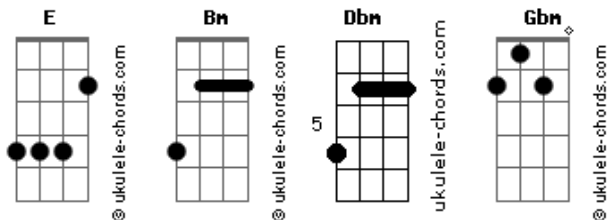

Junior e Mateus - Acredite Em Deus

tom:

Intro: **Bm** **E** **Dbm** **Gbm**

Gbm **Bm** **E**
Parado no meio da rua já é o fim da cidade

Dbm
Não tem pra aonde correr o sinal fechou pra

Gbm
Você

Bm **E**
E agora no meio do nada você se senti sozinho

Sem ninguém

Dbm **Gbm**
Pra te socorrer, ferido correndo perigo

Bm **E**
Olhe pro céu que a luz vai brilhar a a eouu

Dbm **Gbm**
Essa provação logo vai acabar teu Deus chegou

Bm **E**
O céu tá aberto cê pode clamar a a eouu

Dbm
Eu sou o teu Deus cê pode me chamar que eu vou

Gbm
Eu vou

Bm **E**
E essa batalha você vai ganhar a a a a

Gbm
Mais não pode parar não pode parar não pode

Parar

Bm **E** **Dbm**
Uou uou o sinal te aberto cê pode avançar cê

Acordes

Gbm
Chamou por ele e ele chegou

Bm **E** **Dbm**
Uou uou corre levante comece a marchar só mais

Gbm
Um passo e você é vencedor

Gbm **Bm**
Um passo pra frente não olhe pra traz prossiga

E
Em frente recuar jamais