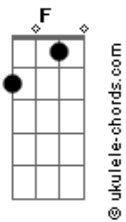

Junior Corrêa - Dopamina

tom:

Intro: Gm Cm Gm Cm

Gm
É poesia, é Loucura

Medos e atos de bravura
Cm F
Aventura e segredos

Gm
Pode ser engraçado

Atordoado, algo bem bolado
Cm F
Causa sem pensar no efeito

Gm
Fique firme, fique calmo
Cm
Vamos dar um jeito

Gm
Desejo, fascínio
F Gm

Acordes

Dopamina, curtição
Gm
Um beijo, delírio
F Gm
Dopamina, subversão
(Gm Cm Gm Cm)

Gm
Eu gosto dessa fissura

O que dá na telha e cair da sua
Cm F
Deixar as coisas acontecendo

Gm
Cometer alguns enganos