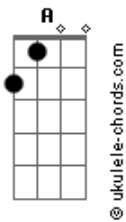

Junior Corrêa - Dopamina

tom:

Intro: Gm Cm Gm Cm

Gm
É poesia, é Loucura

Medos e atos de bravura
Cm F
Aventura e segredos

Gm
Pode ser engraçado

Atordoado, algo bem bolado
Cm F
Causa sem pensar no efeito

Gm
Fique firme, fique calmo
Cm
Vamos dar um jeito

Gm
Desejo, fascínio
F Gm

Acordes

Dopamina, curtição
Gm
Um beijo, delírio
F Gm
Dopamina, subversão
(Gm Cm Gm Cm)

Gm
Eu gosto dessa fissura

O que dá na telha e cair da sua
Cm F
Deixar as coisas acontecendo

Gm
Cometer alguns enganos