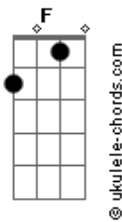

Junior Corrêa - Dopamina

tom:

Intro: Gm Cm Gm Cm

Gm
É poesia, é Loucura

Medos e atos de bravura
Cm F
Aventura e segredos

Gm
Pode ser engraçado

Atordoado, algo bem bolado
Cm F
Causa sem pensar no efeito

Gm
Fique firme, fique calmo
Cm
Vamos dar um jeito

Gm
Desejo, fascínio
F Gm

Acordes

Dopamina, curtição
Gm
Um beijo, delírio
F Gm
Dopamina, subversão

(Gm Cm Gm Cm)

Gm
Eu gosto dessa fissura

O que dá na telha e cair da sua
Cm F
Deixar as coisas acontecendo

Gm
Cometer alguns enganos