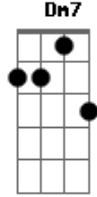

Júnior Borba - Kyrie Eleison

tom:

Intro: C Dm Em F
C F C

C Dm Em
Senhor que vieste acolher
F C E Am
O pecador arrependi...do
F E7 Am
Tende piedade de nós!
F7M Em Dm7 C Dm F C
Ky...rie Ky..rie Elei.....son

C Dm Em
Oh! Cristo que morreu por nós na cruz

Acordes

© ukulele-chords.com

© ukulele-chords.com

© ukulele-chords.com

© ukulele-chords.com

© ukulele-chords.com

© ukulele-chords.com

© ukulele-chords.com

© ukulele-chords.com

© ukulele-chords.com

F C E Am
Se alegre ao ver o irmão que volta ao Pai
F E7 Am
Tende piedade de nós!
F7M Em Dm7 C Dm F C
Chris..te Chris..te Elei???son

C Dm Em
Senhor que intercede junto ao Pai
F C E Am
O Seu amor nos leva a amar o nosso irmão
F E7 Am
Tende piedade de nós!
F7M Em Dm7 C Dm F C
Ky...rie Ky..rie Elei.....son