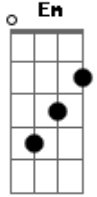

Júnior Borba - Kyrie Eleison

tom:

Intro: C Dm Em F
C F C

C Dm Em
Senhor que vieste acolher
F C E Am
O pecador arrependi...do
F E7 Am
Tende piedade de nós!
F7M Em Dm7 C Dm F C
Ky...rie Ky..rie Elei.....son

C Dm Em
Oh! Cristo que morreu por nós na cruz

Acordes

© ukulele-chords.com

© ukulele-chords.com

© ukulele-chords.com

© ukulele-chords.com

© ukulele-chords.com

© ukulele-chords.com

© ukulele-chords.com

© ukulele-chords.com

© ukulele-chords.com

F C E Am
Se alegre ao ver o irmão que volta ao Pai
F E7 Am
Tende piedade de nós!
F7M Em Dm7 C Dm F C
Chris..te Chris..te Elei???son

C Dm Em
Senhor que intercede junto ao Pai
F C E Am
O Seu amor nos leva a amar o nosso irmão
F E7 Am
Tende piedade de nós!
F7M Em Dm7 C Dm F C
Ky...rie Ky..rie Elei.....son