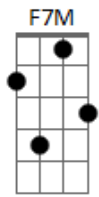

Júnior Borba - Kyrie Eleison

tom:

Intro: C Dm Em F
C F C

C Dm Em
Senhor que vieste acolher
F C E Am
O pecador arrependi...do
F E7 Am
Tende piedade de nós!
F7M Em Dm7 C Dm F C
Ky...rie Ky..rie Elei.....son

C Dm Em
Oh! Cristo que morreu por nós na cruz

Acordes

© ukulele-chords.com