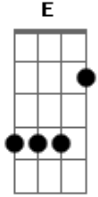

Júnior Borba - Kyrie Eleison

tom:

Intro: C Dm Em F
C F C

C Dm Em
Senhor que vieste acolher
F C E Am
O pecador arrependi...do
F E7 Am
Tende piedade de nós!
F7M Em Dm7 C Dm F C
Ky...rie Ky..rie Elei.....son

C Dm Em
Oh! Cristo que morreu por nós na cruz

Acordes

© ukulele-chords.com

© ukulele-chords.com

© ukulele-chords.com

© ukulele-chords.com

© ukulele-chords.com

© ukulele-chords.com

© ukulele-chords.com

© ukulele-chords.com

© ukulele-chords.com

F C E Am
Se alegre ao ver o irmão que volta ao Pai
F E7 Am
Tende piedade de nós!
F7M Em Dm7 C Dm F C
Chris..te Chris..te Elei???son

C Dm Em
Senhor que intercede junto ao Pai
F C E Am
O Seu amor nos leva a amar o nosso irmão
F E7 Am
Tende piedade de nós!
F7M Em Dm7 C Dm F C
Ky...rie Ky..rie Elei.....son