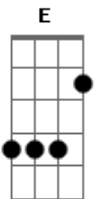

Gbm
Eu vou beber é no gargalo
D
Toma aqui a chave do carro
A
Que a intenção é ficar ruim mesmo

E
Voltar pra casa carregado bebo
Gbm
O prejuízo amanhã eu vejo

(D A E)
(Gbm D A E)

[Pré-Refrão]

A
Ou paro de beber
Ou peço pra pendurar

E
Se não fizer fiado
Traz prato pra eu levar
Gbm D E
Depois de tudo que ela fez comigo

[Refrão]

Gbm
Eu vou beber é no gargalo
D
Toma aqui a chave do carro
A
Que a intenção é ficar ruim mesmo
E
Voltar pra casa carregado bebo

Gbm
Eu vou beber é no gargalo
D
Toma aqui a chave do carro
A
Que a intenção é ficar ruim mesmo
E
Voltar pra casa carregado bebo

Gbm
Eu vou beber é no gargalo
D
Toma aqui a chave do carro
A
Que a intenção é ficar ruim mesmo
E
Voltar pra casa carregado bebo

Gbm
Eu vou beber é no gargalo
D
Toma aqui a chave do carro
A
Que a intenção é ficar ruim mesmo
E
Voltar pra casa carregado bebo
Gbm
O prejuízo amanhã eu vejo

Acordes

© ukulele-chords.com

© ukulele-chords.com