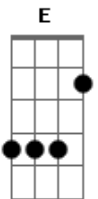

Gbm
Eu vou beber é no gargalo
D
Toma aqui a chave do carro
A
Que a intenção é ficar ruim mesmo

E
Voltar pra casa carregado bebo
Gbm
O prejuízo amanhã eu vejo

(D A E)
(Gbm D A E)

[Pré-Refrão]

A
Ou paro de beber
Ou peço pra pendurar

E
Se não fizer fiado
Traz prato pra eu levar
Gbm D E
Depois de tudo que ela fez comigo

[Refrão]

Gbm
Eu vou beber é no gargalo
D
Toma aqui a chave do carro
A
Que a intenção é ficar ruim mesmo
E
Voltar pra casa carregado bebo

Gbm
Eu vou beber é no gargalo
D
Toma aqui a chave do carro
A
Que a intenção é ficar ruim mesmo
E
Voltar pra casa carregado bebo

Gbm
Eu vou beber é no gargalo
D
Toma aqui a chave do carro
A
Que a intenção é ficar ruim mesmo
E
Voltar pra casa carregado bebo

Gbm
Eu vou beber é no gargalo
D
Toma aqui a chave do carro
A
Que a intenção é ficar ruim mesmo
E
Voltar pra casa carregado bebo
Gbm
O prejuízo amanhã eu vejo

Acordes

© ukulele-chords.com

© ukulele-chords.com