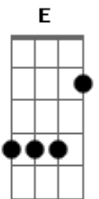

Gbm
Eu vou beber é no gargalo
D
Toma aqui a chave do carro
A
Que a intenção é ficar ruim mesmo

E
Voltar pra casa carregado bebo
Gbm
O prejuízo amanhã eu vejo

(D A E)
(Gbm D A E)

[Pré-Refrão]

A
Ou paro de beber
Ou peço pra pendurar

E
Se não fizer fiado
Traz prato pra eu levar
Gbm D E
Depois de tudo que ela fez comigo

[Refrão]

Gbm
Eu vou beber é no gargalo
D
Toma aqui a chave do carro
A
Que a intenção é ficar ruim mesmo
E
Voltar pra casa carregado bebo

Gbm
Eu vou beber é no gargalo
D
Toma aqui a chave do carro
A
Que a intenção é ficar ruim mesmo
E
Voltar pra casa carregado bebo

Gbm
Eu vou beber é no gargalo
D
Toma aqui a chave do carro
A
Que a intenção é ficar ruim mesmo
E
Voltar pra casa carregado bebo

Gbm
Eu vou beber é no gargalo
D
Toma aqui a chave do carro
A
Que a intenção é ficar ruim mesmo
E
Voltar pra casa carregado bebo
Gbm
O prejuízo amanhã eu vejo

Acordes

© ukulele-chords.com

© ukulele-chords.com