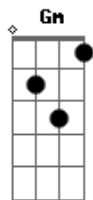

Júnior Almeida - O Presente

tom:

Intro: G A7 C7 G

G Em
Daria pra você, a flor que não conheço
Gm
O mar, meu endereço
G C
E tudo que parece meu
Bb
Um carro, a saudade
Eb7M
O lado bom desta cidade
G Em
Daria pra você, um diamante puro
Gm
Um sexo seguro
G C
E o azul que a tarde ofereceu

Bb
A música, o cinema
Eb7M
A leitura de um poema
G C
E a dor, não faz sentido
Bb
Se o coração é de ferro
G
As palavras são de vidro
G C
O amor, esse aconteça
Bb
Pra lavar a nossa alma
G
enlouquecer nossa cabeça
G Em
Daria pra você, você que ainda não tenho
Bb G
Embora possa parecer

Acordes

© ukulele-chords.com

© ukulele-chords.com

© ukulele-chords.com

© ukulele-chords.com

© ukulele-chords.com

© ukulele-chords.com

© ukulele-chords.com

© ukulele-chords.com

© ukulele-chords.com