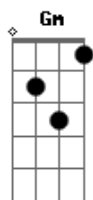

Júnior Almeida - O Presente

tom:

Intro: G A7 C7 G

G Em
Daria pra você, a flor que não conheço
Gm
O mar, meu endereço
G C
E tudo que parece meu
Bb
Um carro, a saudade
Eb7M
O lado bom desta cidade
G Em
Daria pra você, um diamante puro
Gm
Um sexo seguro
G C
E o azul que a tarde ofereceu

Bb
A música, o cinema
Eb7M
A leitura de um poema
G C
E a dor, não faz sentido
Bb
Se o coração é de ferro
G
As palavras são de vidro
G C
O amor, esse aconteça
Bb
Pra lavar a nossa alma
G
enlouquecer nossa cabeça
G Em
Daria pra você, você que ainda não tenho
Bb G
Embora possa parecer

Acordes

© ukulele-chords.com

© ukulele-chords.com

© ukulele-chords.com

© ukulele-chords.com

© ukulele-chords.com

© ukulele-chords.com

© ukulele-chords.com

© ukulele-chords.com

© ukulele-chords.com