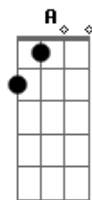

© ukulele-chords.com