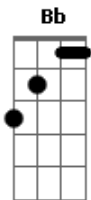

© ukulele-chords.com