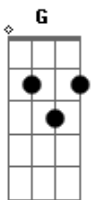

Júnior Almeida - A Flecha

tom:

Intro: **Dm** **G**

[Primeira Parte]

Dm **C**
Não creio que o tempo tenha

Sido em vão
Bb **F**
Não creio nas palavras que

Confortam a dor

A
Não creio amor
Bb
Não creio
C7
Que essa vida seja só um

Turbilhão

[Refrão]

Dm **C**
E assim, farei do meu cantar
Bb **C7**
Uma flecha pra atirar
F
E te atingir em cheio

A
No peito amor
Bb
No peito
C7
Onde pode estar tão preso um

Dm
Coração

[Primeira Parte]

Dm **C**
Não creio que o tempo tenha

Sido em vão
Bb **F**
Não creio nas palavras que

Confortam a dor

A
Não creio amor
Bb
Não creio
C7
Que essa vida seja só um

Turbilhão

[Refrão]

Dm **C**
E assim, farei do meu cantar
Bb **C7**
Uma flecha pra atirar
F
E te atingir em cheio

A
No peito amor
Bb
No peito
C7
Onde pode estar tão preso um
Dm
Coração

Acordes

© ukulele-chords.com