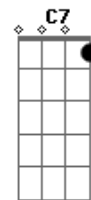

© ukulele-chords.com