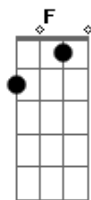

© ukulele-chords.com