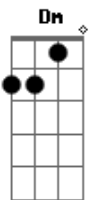

© ukulele-chords.com