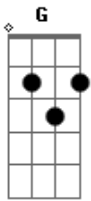

Júnio e Júlio - Dama da Sociedade

tom:

[Intro] C G D G C

G D G D G

D G D G
Como um servo seguindo seu amo

Eu era igual sombra seguindo seus passos

Só queria como recompensa

Matar meu desejo, apertá-la em meus braços

G D G
Pela escada mais alta da vida

Subi confiante degrau por degrau

Seu orgulho era alto demais

E não pude alcançar este seu pedestal

G D
Você foi corriqueira e mesquinha

Destruiu nossa felicidade

Você quis enganar tanta gente

Como dama da sociedade

G D
Desenhou sua face oculta

Cometeu vários erros fatais

Se no mundo ficar só eu e você

Mesmo assim eu não te quero mais

(G C G D G)
(D C G D G)

G D
Você foi corriqueira e mesquinha

Destruiu nossa felicidade

Você quis enganar tanta gente

Como dama da sociedade

G D
Desenhou sua face oculta

Cometeu vários erros fatais

Se no mundo ficar só eu e você

Mesmo assim eu não te quero mais

Acordes

© ukulele-chords.com