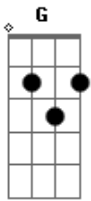

Júnio e Júlio - Dama da Sociedade

tom:

[Intro] C G D G C

G D G D G

D G D G
Como um servo seguindo seu amo

Eu era igual sombra seguindo seus passos

Am Em Am
Só queria como recompensa

D G
Matar meu desejo, apertá-la em meus braços

G D G
Pela escada mais alta da vida

C
Subi confiante degrau por degrau

G
Seu orgulho era alto demais

D G
E não pude alcançar este seu pedestal

G D
Você foi corriqueira e mesquinha

C
Destruíu nossa felicidade

G D
Você quis enganar tanta gente

Como dama da sociedade

G D
Desenhou sua face oculta

C G
Cometeu vários erros fatais

C
Se no mundo ficar só eu e você

G D G
Mesmo assim eu não te quero mais

(G C G D G)
(D C G D G)

G D
Você foi corriqueira e mesquinha

C
Destruíu nossa felicidade

G D
Você quis enganar tanta gente

G
Como dama da sociedade

G D
Desenhou sua face oculta

C G
Cometeu vários erros fatais

C
Se no mundo ficar só eu e você

G D G D
Mesmo assim eu não te quero mais

Acordes

© ukulele-chords.com